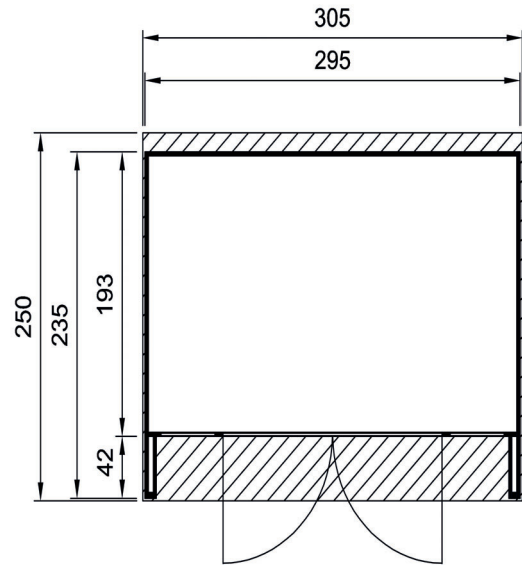

Massivholz-Gartenhaus

263.3024.40000 (naturbelassen)
 263.3024.43000 (rot/weiß)
 263.3024.45000 (grau/weiß)
 263.3024.46000 (anthrazit/weiß)

Technische Angaben

Sockelmaß Breite (cm)	295	Dachfläche (m ²)	7,24
Sockelmaß Tiefe (cm)	235	Dachgefälle (Grad)	1
Maß über alles Breite (cm)	305	Vordach (cm)	45
Maß über alles Tiefe (cm)	250	Wandstärke (mm)	28
Maß über alles Höhe (cm)	227	Fußbodenstärke (mm)	18,5
Seitenwandhöhe (cm)	220	Dachstärke (mm)	18,5
Grundfläche (m ²)	6,933	Schneelast Si (kN)	0,75
Umbauter Raum (m ³)	12,48	Anzahl Dachbahnen	3

Allgemeine Informationen

Material	sämtliche Holzteile aus Nadelholz
Unterkonstruktion	kesseldruckimprägnierte Bodenbalken
Tür	Massivholzdoppeltür mit Vollglas, liches Maß (165x172cm) (Kreuzsporse liegt lose bei)
Fenster	Massivholzfenster mit Vollglas, Maß 49x 181cm (Kreuzsporse liegt lose bei)

Lieferumfang

Montagematerial, übersichtliche Montageanleitung

Zubehör (gegen Aufpreis)

Selbstklebende Dachbahn

Verpackung

Gewicht (kg)	600	Abmessung Paket 1 (cm)	55/120/315
Anzahl Packstücke	1	Abmessung Paket 2 (cm)	-