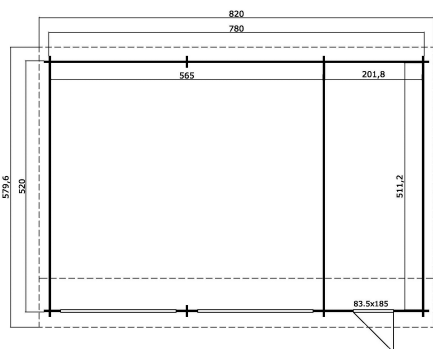

-  44 mm
-  8
-  19
-  **5 YEARS**

VERPACKUNG: 4 PALETTE(N)

-  630 x 118 x 90 cm
1920 kg
-  440 x 118 x 35 cm
410 kg
-  253 x 117 x 36 cm
135 kg
-  253 x 117 x 36 cm
135 kg

EAN 4743329237844

DIMENSIONEN

Fläche	39.42 m ²
Dachabmessungen	5.80 x 8.20 m
Rauminhalt m ³	≈ 103.23 m ³
Seitenwandhöhe	≈ 2.28 m
Firsthöhe	≈ 3.21 m
Vordach	≈ 20 cm

FENSTER & TÜR

1 x Einzeltür (TC*)	83.5 x 185.0 cm
3 x feststehendes Einzelfenster (SGC*)	150.0 x 41.0 cm

*SGC: Classic mit Einmachverglasung

*TC: Classic Vollholz

DACH UND FUSSBODEN

Dachbretter	18x90 mm
Dachfläche	51.66 m ²
Dachwinkel	≈ 12.5/13.9 °