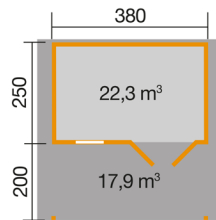

Gartenhaus

111.3825.40.00

EAN 4004581241100

klassisches Stecksystem
Selbstbausatz
naturbelassen

Technische Daten

Sockelmaß B x T (cm)	380 x 450
Maß über alles B x T (cm)	460 x 464
Höhe gesamt (cm)	266
Firsthöhe (cm)	258
Seitenwandhöhe (cm)	208
Rückwandhöhe (cm)	258
Grundfläche (m²)	17,1
umbauter Raum (m³)	40,02

Dach und Boden

Dachfläche (m²)	21,81
Dachgefälle (Grad)	15
Dachstärke (mm)	19
Schneelast (kN)	0,75
Vordachlänge (cm)	202
Dachüberstand seitlich (cm)	40
Dachüberstand hinten (cm)	12
Fußbodenstärke (mm)	19

Dacheindeckung

Dachmaterial	Massivholz
Dacheindeckung	Bitumendachbelag als Ersteindeckung
Optional Anzahl Dachbahnen	0
Optional Anzahl Schindelpakete	8

Tür und Fenster

Anzahl	Typ	B x T (cm)	Scheibenart
1	Doppeltür mit Drückergarnitur und Profilzylinder	166 x 172,5	Echtglas
1	Einzelfenster, Dreh-/Kipp	69 x 79	Echtglas

Lieferumfang

inkl. Montagematerial, Vordachverlängerung

Verpackung

Länge (cm)	Breite (cm)	Höhe (cm)	Gewicht (kg)
400	120	69	821
247	52	46	146