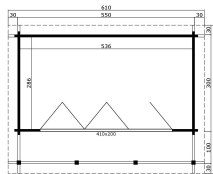

70  
mm

3

0

★ ★ ★  
GUARANTEE  
5  
YEARS

**VERPACKUNG: 3 PALETTE(N)**

610 x 114 x 70 cm  
1558 kg

320 x 114 x 40 cm  
467 kg

400 x 125 x 40 cm  
300 kg

EAN 4743329236960

**DIMENSIONEN**

Fläche	15.33 m <sup>2</sup>
Dachabmessungen	6.10 x 4.60 m
Rauminhalt m <sup>3</sup>	≈ 34.66 m <sup>3</sup>
Seitenwandhöhe	≈ 2.21 m
Firsthöhe	≈ 2.31 m
Vordach	≈ 130 cm

**FENSTER & TÜR**

1 x Falttür (3+\*) 410.0 x 200.0 cm

\*3+: 3+

**DACH UND FUSSBODEN**

Dachbretter	18x90 mm
Fussbodenbretter	18x90 mm
Dachfläche	28.16 m <sup>2</sup>
Dachwinkel	≈ 2 °
Imprägnierte Unterkonstruktion	70x45 mm