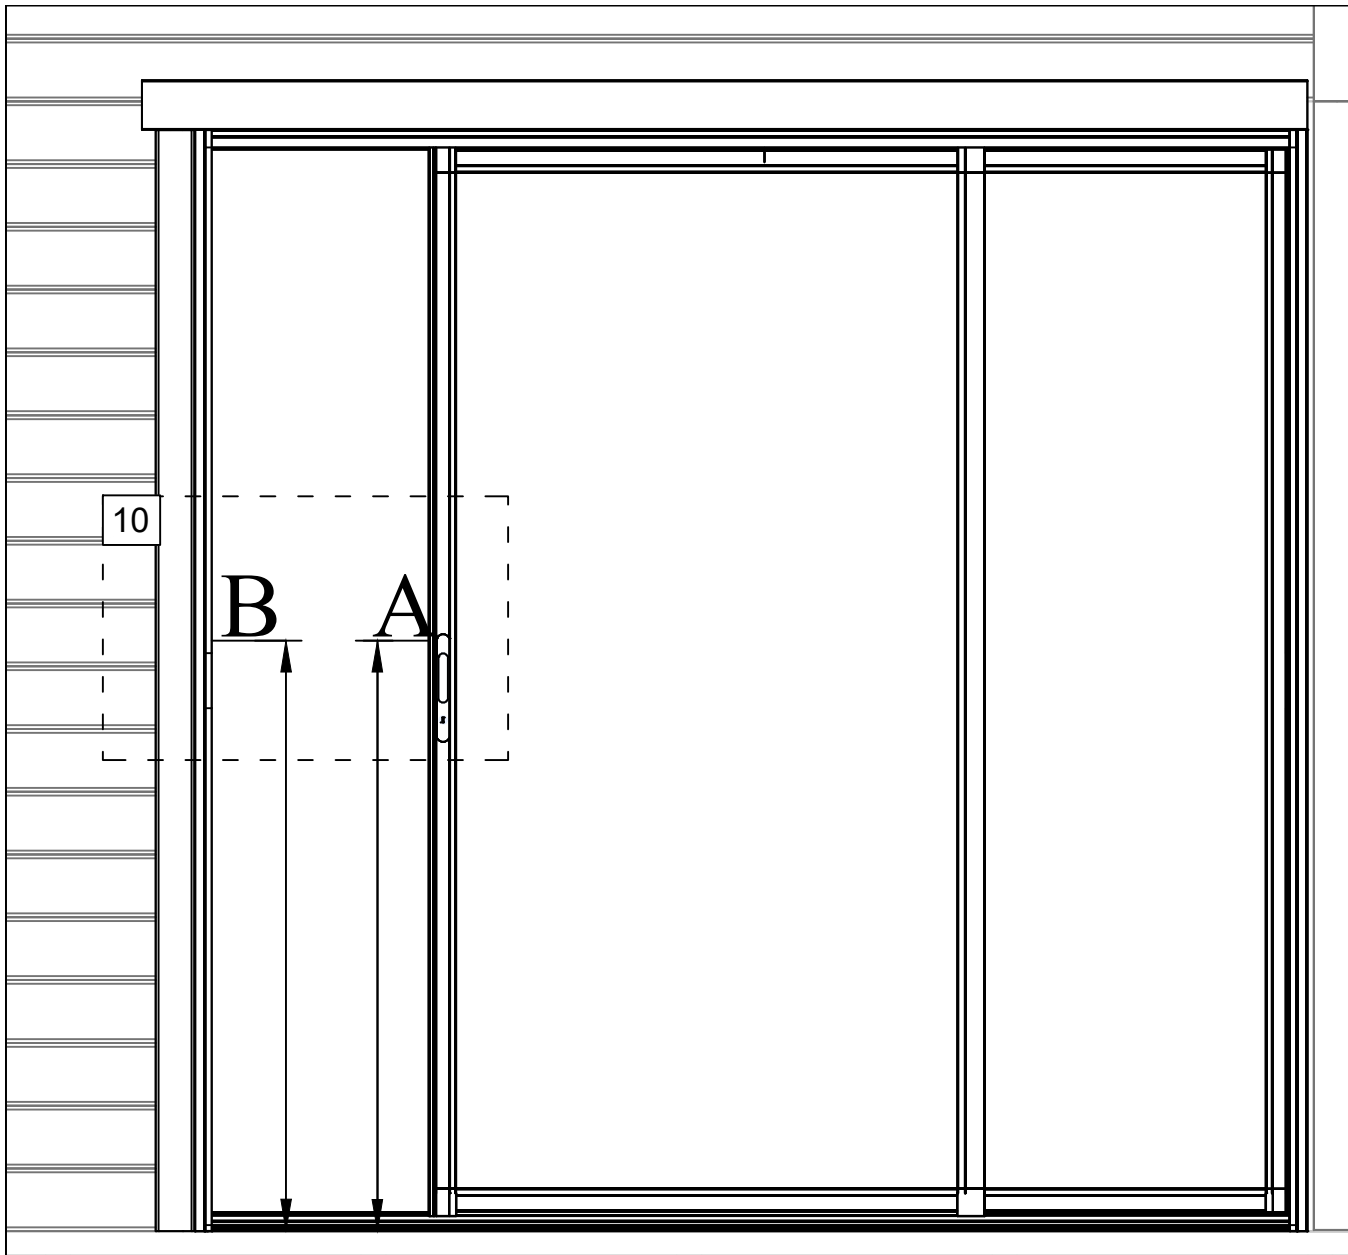

Pos	25.06.2020	Piece list - Stückliste - Liste des pièces - Elementi - Stuklijst - Tükítabel 2041x2026 ALP.2S.2R. RAL7016	1/1	Q	P (mm)	L (mm)
-----	------------	---	-----	---	-----------	-----------

Glass size - Glasgröße - Taille de la vitre - Misura del vetro - Glas afmeting - Klaasi mõõt: 926x1859 mm

950x1930 mm

12	Upper door jamb - Türrahmen oben - Cadre de porte supérieur - Telaio superiore della porta - Bovendorpel - Ukse ülemine leng		1	35x60	1982
9	Doorstep - Swelle - Seuil de porte - Callare - Drempe - Lävepakke ukseavale		1	35x60	1982
10-11	Door jamb - Türrahmen - Cadre de porte - Telaio montante della porta - Deurframe - Ukse leng		2	32x63	2000

$$A=B$$

Pos	24.09.2020 Piece list - Stückliste - Liste des pièces - Elementi - Stuklijst - Tükítabel 2041x2026 ALP.2S.2R.P RAL7016	1/1	Q	P (mm)	L (mm)
	<p data-bbox="260 152 1292 183">Glass size - Glasgröße - Taille de la vitre - Misura del vetro - Glas afmeting - Klaasi mõõt: 926x1859 mm</p>   <p data-bbox="1369 398 1497 430">950x1930 mm</p>				
12	Upper door jamb - Türrahmen oben - Cadre de porte supérieur - Telaio superiore della porta - Bovendorpel - Ukse ülemine leng		1	35x60	1982
9	Doorstep - Swelle - Seuil de porte - Callare - DrempeL - Lävepakki ukseavale		1	35x60	1982
10-11	Door jamb - Türrahmen - Cadre de porte - Telaio montante della porta - Deurframe - Ukse leng		2	32x63	2000