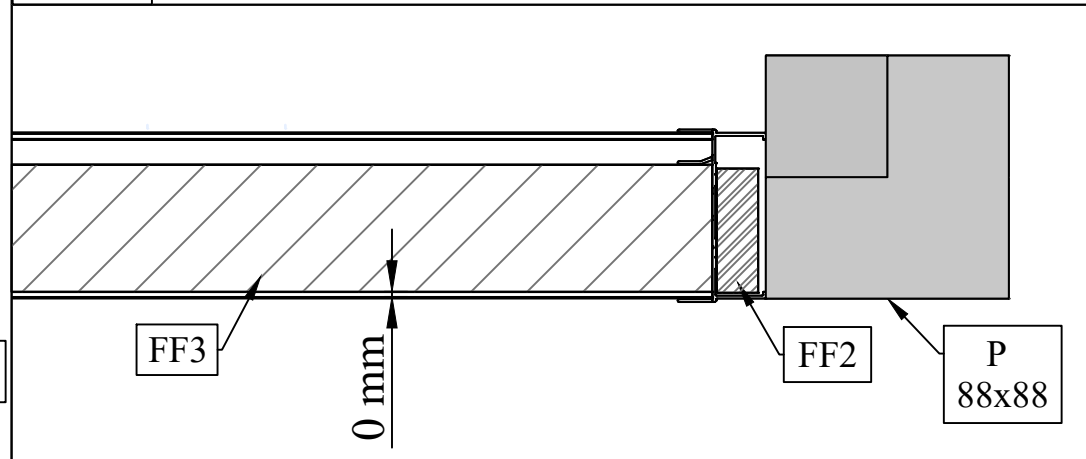

Pos	25.06.2020	Piece list - Stückliste - Liste des pièces - Elementi - Stuklijst - Tükítabel 2041x2026 ALP.2S.2R. RAL7016	1/1	Q	P (mm)	L (mm)
-----	------------	---	-----	---	-----------	-----------

Glass size - Glasgröße - Taille de la vitre - Misura del vetro - Glas afmeting - Klaasi mõõt: 926x1859 mm

950x1930 mm

12	Upper door jamb - Türrahmen oben - Cadre de porte supérieur - Telaio superiore della porta - Bovendorpel - Ukse ülemine leng		1	35x60	1982
9	Doorstep - Swelle - Seuil de porte - Callare - Drempe - Lävepakke ukseavale		1	35x60	1982
10-11	Door jamb - Türrahmen - Cadre de porte - Telaio montante della porta - Deurframe - Ukse leng		2	32x63	2000

$$A=B$$

Pos	24.09.2020 Piece list - Stückliste - Liste des pièces - Elementi - Stuklijst - Tükítabel 2041x2026 ALP.2S.2R.P RAL7016	1/1	Q	P (mm)	L (mm)
	<p data-bbox="260 152 1292 183">Glass size - Glasgröße - Taille de la vitre - Misura del vetro - Glas afmeting - Klaasi mõõt: 926x1859 mm</p>   <p data-bbox="1369 398 1497 430">950x1930 mm</p>				
12	Upper door jamb - Türrahmen oben - Cadre de porte supérieur - Telaio superiore della porta - Bovendorpel - Ukse ülemine leng		1	35x60	1982
9	Doorstep - Swelle - Seuil de porte - Callare - DrempeL - Lävepakki ukseavale		1	35x60	1982
10-11	Door jamb - Türrahmen - Cadre de porte - Telaio montante della porta - Deurframe - Ukse leng		2	32x63	2000