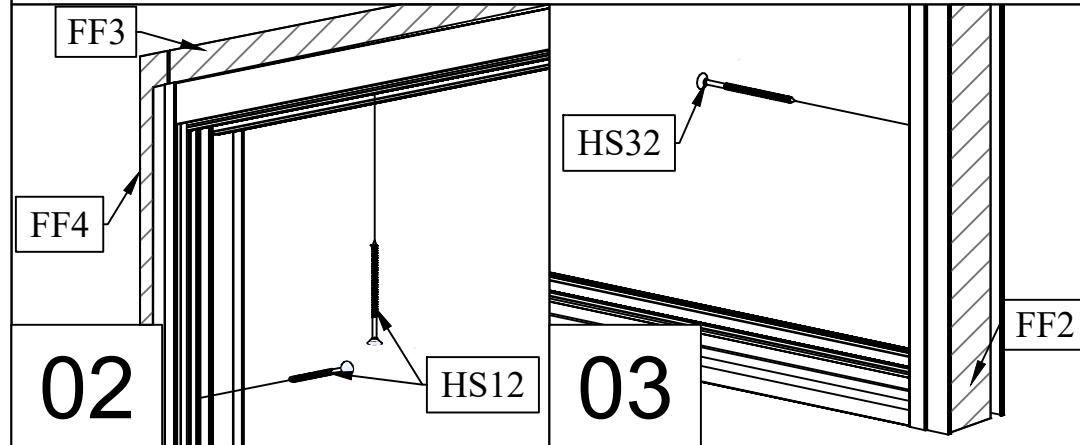

Pos	25.06.2020	Piece list - Stückliste - Liste des pièces - Elementi - Stuklijst - Tükítabel 2041x2026 ALP.2S.2R. RAL7016	1/1	Q	P (mm)	L (mm)
-----	------------	---	-----	---	-----------	-----------

Glass size - Glasgröße - Taille de la vitre - Misura del vetro - Glas afmeting - Klaasi mõõt: 926x1859 mm

950x1930 mm

12	Upper door jamb - Türrahmen oben - Cadre de porte supérieur - Telaio superiore della porta - Bovendorpel - Ukse ülemine leng		1	35x60	1982
9	Doorstep - Swelle - Seuil de porte - Callare - Drempe - Lävepakke ukseavale		1	35x60	1982
10-11	Door jamb - Türrahmen - Cadre de porte - Telaio montante della porta - Deurframe - Ukse leng		2	32x63	2000

$$A=B$$

Pos	24.09.2020 Piece list - Stückliste - Liste des pièces - Elementi - Stuklijst - Tükítabel 2041x2026 ALP.2S.2R.P RAL7016	1/1	Q	P (mm)	L (mm)
	<p data-bbox="260 152 1292 183">Glass size - Glasgröße - Taille de la vitre - Misura del vetro - Glas afmeting - Klaasi mõõt: 926x1859 mm</p>   <p data-bbox="1369 398 1497 430">950x1930 mm</p>				
12	Upper door jamb - Türrahmen oben - Cadre de porte supérieur - Telaio superiore della porta - Bovendorpel - Ukse ülemine leng		1	35x60	1982
9	Doorstep - Swelle - Seuil de porte - Callare - DrempeL - Lävepakki ukseavale		1	35x60	1982
10-11	Door jamb - Türrahmen - Cadre de porte - Telaio montante della porta - Deurframe - Ukse leng		2	32x63	2000