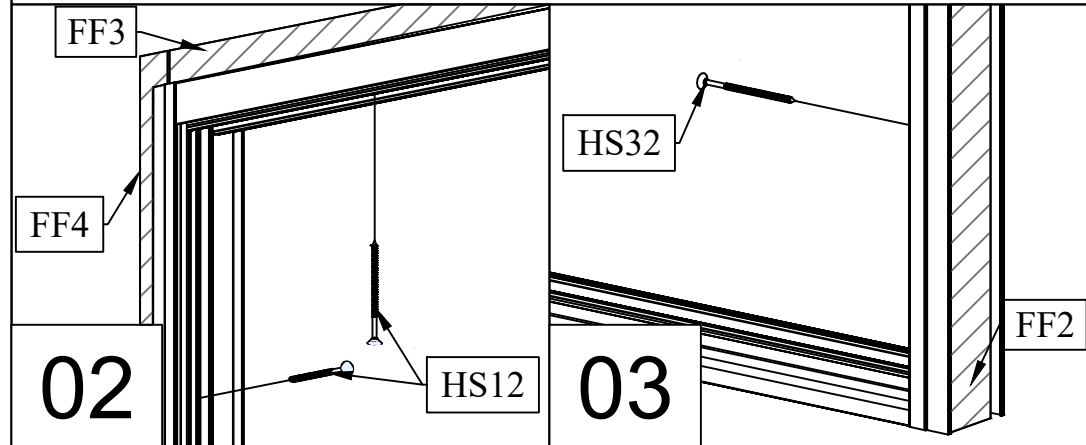

950x1930 mm

12	Upper door jamb - Türrahmen oben - Cadre de porte supérieur - Telaio superiore della porta - Bovendorpel - Ukse ülemine leng		1	35x60	1982
9	Doorstep - Swelle - Seuil de porte - Callare - Drempe - Lävepakke ukseavale		1	35x60	1982
10-11	Door jamb - Türrahmen - Cadre de porte - Telaio montante della porta - Deurframe - Ukse leng		2	32x63	2000

$$A=B$$

Pos	24.09.2020 Piece list - Stückliste - Liste des pièces - Elementi - Stuklijst - Tükítabel 2041x2026 ALP.2S.2R.P RAL7016	1/1	Q	P (mm)	L (mm)
	<p data-bbox="260 152 1292 183">Glass size - Glasgröße - Taille de la vitre - Misura del vetro - Glas afmeting - Klaasi mõõt: 926x1859 mm</p>   <p data-bbox="1369 398 1497 430">950x1930 mm</p>				
12	Upper door jamb - Türrahmen oben - Cadre de porte supérieur - Telaio superiore della porta - Bovendorpel - Ukse ülemine leng		1	35x60	1982
9	Doorstep - Swelle - Seuil de porte - Callare - DrempeL - Lävepakki ukseavale		1	35x60	1982
10-11	Door jamb - Türrahmen - Cadre de porte - Telaio montante della porta - Deurframe - Ukse leng		2	32x63	2000