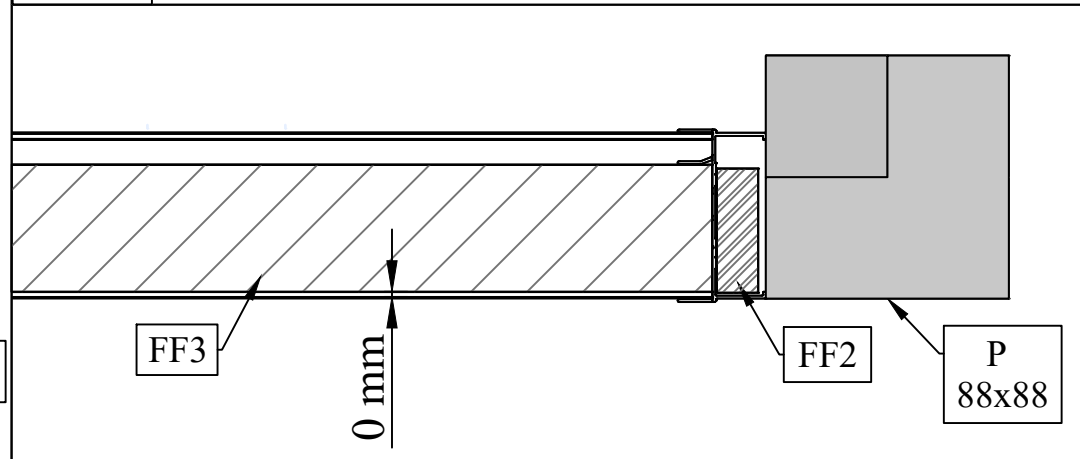

Pos	25.06.2020	Piece list - Stückliste - Liste des pièces - Elementi - Stuklijst - Tükítabel 2041x2026 ALP.2S.2R. RAL7016	1/1	Q	P (mm)	L (mm)
-----	------------	---	-----	---	-----------	-----------

Glass size - Glasgröße - Taille de la vitre - Misura del vetro - Glas afmeting - Klaasi mõõt: 926x1859 mm

950x1930 mm

12	Upper door jamb - Türrahmen oben - Cadre de porte supérieur - Telaio superiore della porta - Bovendorpel - Ukse ülemine leng		1	35x60	1982
9	Doorstep - Swelle - Seuil de porte - Callare - Drempe - Lävepakke ukseavale		1	35x60	1982
10-11	Door jamb - Türrahmen - Cadre de porte - Telaio montante della porta - Deurframe - Ukse leng		2	32x63	2000

$$A=B$$

Pos	24.09.2020 Piece list - Stückliste - Liste des pièces - Elementi - Stuklijst - Tükítabel 2041x2026 ALP.2S.2R.P RAL7016	1/1	Q	P (mm)	L (mm)
	<p data-bbox="260 152 1292 183">Glass size - Glasgröße - Taille de la vitre - Misura del vetro - Glas afmeting - Klaasi mõõt: 926x1859 mm</p>   <p data-bbox="1369 398 1497 430">950x1930 mm</p>				
12	Upper door jamb - Türrahmen oben - Cadre de porte supérieur - Telaio superiore della porta - Bovendorpel - Ukse ülemine leng		1	35x60	1982
9	Doorstep - Swelle - Seuil de porte - Callare - DrempeL - Lävepakki ukseavale		1	35x60	1982
10-11	Door jamb - Türrahmen - Cadre de porte - Telaio montante della porta - Deurframe - Ukse leng		2	32x63	2000