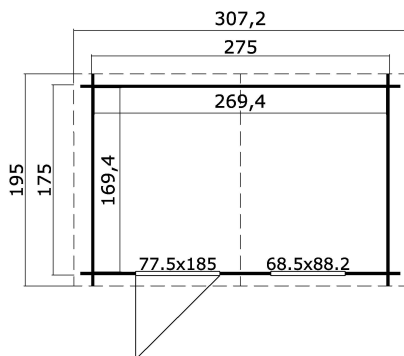

28
mm

1

3

VERPACKUNG: 1 PALETTE(N)

330 x 118 x 45 cm
380 kg

EAN 4743329248314

DIMENSIONEN

Fläche	4.56 m ²
Dachabmessungen	3.07 x 1.95 m
Rauminhalt m ³	≈ 9.75 m ³
Seitenwandhöhe	≈ 1.94 m
Firsthöhe	≈ 2.34 m
Vordach	≈ 10 cm

FENSTER & TÜR

1 x Einzeltür (SGA+28*)	77.5 x 185.0 cm
1 x Einzelfenster öffnet nach innen (SGC*)	68.5 x 88.2 cm

*SGC: Classic mit Einfachverglasung

*SGA+28: Aktion mit Einfachverglasung und Rahmen 28mm

DACH UND FUSSBODEN

Dachbretter	15x90 mm
Dachfläche	6.24 m ²
Dachwinkel	≈ 16.2 °

*Optional Dacheindeckung