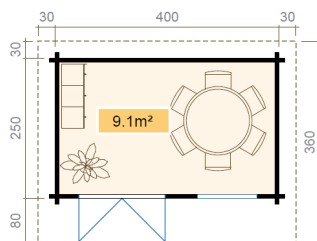

70
mm

0

0

5
YEARS

VERPACKUNG: 1 PALETTE(N)

480 x 114 x 89 cm
1509 kg

EAN 4742913015127

DIMENSIONEN

Fläche	9.11 m ²
Dachabmessungen	3.60 x 4.60 m
Rauminhalt m ³	≈ 20.75 m ³
Seitenwandhöhe	≈ 2.24 m
Firsthöhe	≈ 2.31 m
Vordach	≈ 30 cm

FENSTER & TÜR

1 x Doppeltür (DGP*)	154.0 x 191.3 cm
1 x Doppelfenster öffnet nach innen (DGP*)	106.0 x 168.9 cm

*DGP: Premium mit Isolierverglasung

DACH UND FUSSBODEN

Dachbretter	18x90 mm
Fussbodenbretter	18x90 mm
Dachfläche	16.56 m ²
Dachwinkel	≈ 3.2 °
Imprägnierte Unterkonstruktion	45x70 mm

*Optional Dacheindeckung