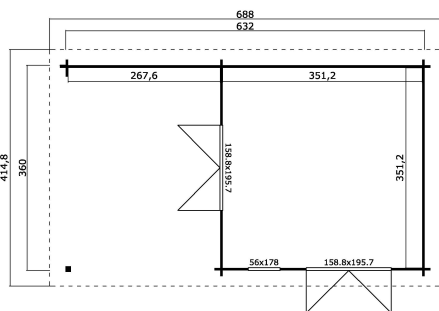

44 mm

3

0

VERPACKUNG: 1 PALETTE(N)

630 x 118 x 83 cm
1582 kg

EAN 4743329236595

DIMENSIONEN

Fläche	12.33 m ²
Dachabmessungen	4.15 x 6.88 m
Rauminhalt m ³	≈ 28.12 m ³
Seitenwandhöhe	≈ 2.22 m
Firsthöhe	≈ 2.34 m
Vordach	≈ 28 cm

FENSTER & TÜR

2 x Doppeltür (DGP+*)	158.8 x 195.7 cm
1 x Einzelfenster öffnet nach innen (DGP+*)	56.0 x 178.0 cm

*DGP+: Premium + mit Isolierverglasung

DACH UND FUSSBODEN

Dachbretter	18x90 mm
Fussbodenbretter	18x90 mm
Dachfläche	28.55 m ²
Dachwinkel	≈ 1.8 °
Imprägnierte Unterkonstruktion	45x70 mm