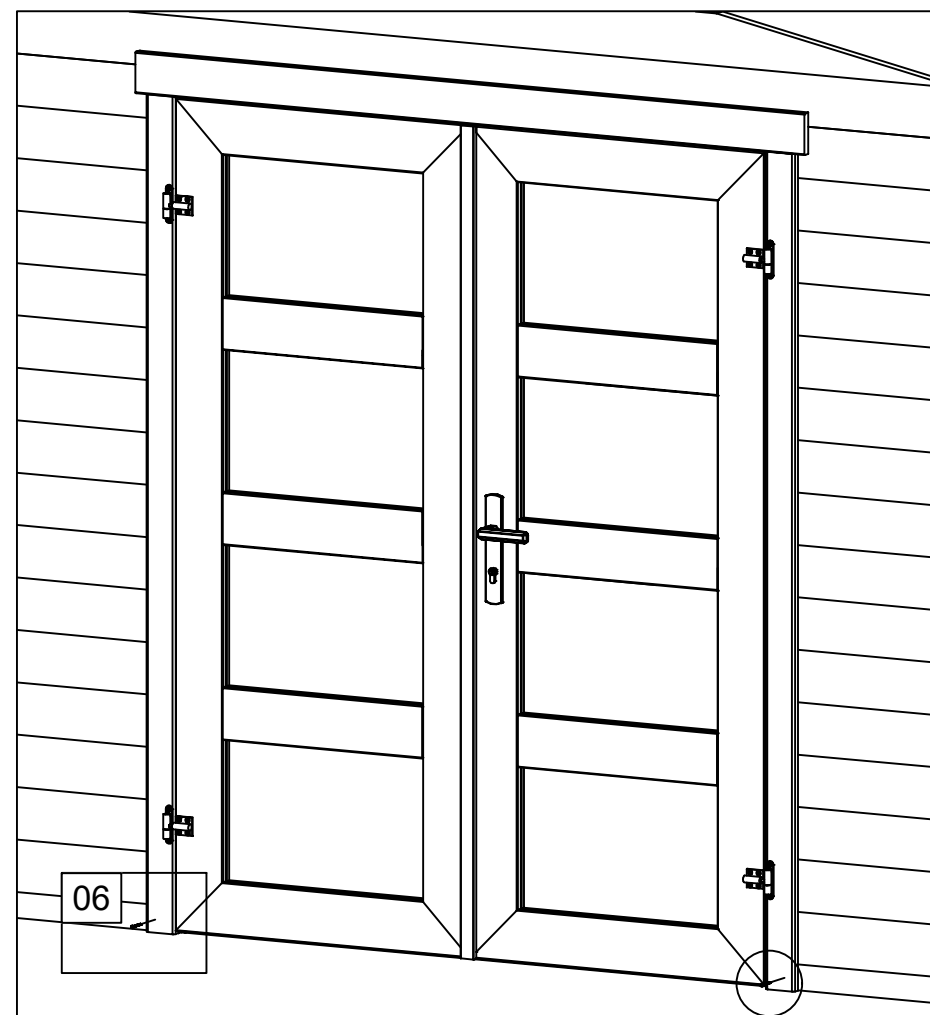

Pos	11.02.2020 Piece list - Stückliste - Liste des pièces - Elementi - Stuklijst - Tükítabel 1494x1850 TUK.4.020.MXVP.MMX28 MXGA+28	1/2	Q	P (mm)	L (mm)
<p>Glass size - Glasgröße - Taille de la vitre - Misura del vetro - Glas afmeting - Klaasi mõõt: 502x325 mm</p>   <p>1418x1792 mm</p>					
1	Upper door jamb - Türrahmen oben - Cadre de porte supérieur - Telaio superiore della porta - Bovendorpel - Ukse ülemine leng		1	66x100	1438
2	Left door jamb - Türrahmen links - Cadre de porte gauche - Telaio montante sinistro della porta - Linkerstijl deurframe - Ukse vasak leng		1	66x80	1850
3	Right door jamb - Türrahmen rechts - Cadre de porte droit - Telaio montante destro della porta - Rechterstijl deurframe - Ukse parem leng		1	66x80	1850
4	Doorstep - Swelle - Barre de seuil - Soglia della porta - Deurdorpel - Lävepak		1	20x21	1418
5	Connection strip - Deckleiste - Baguette de battement - Profilo verticale della porta - Stulplijst - kokkuvaltšiliist		1	13x32	1812