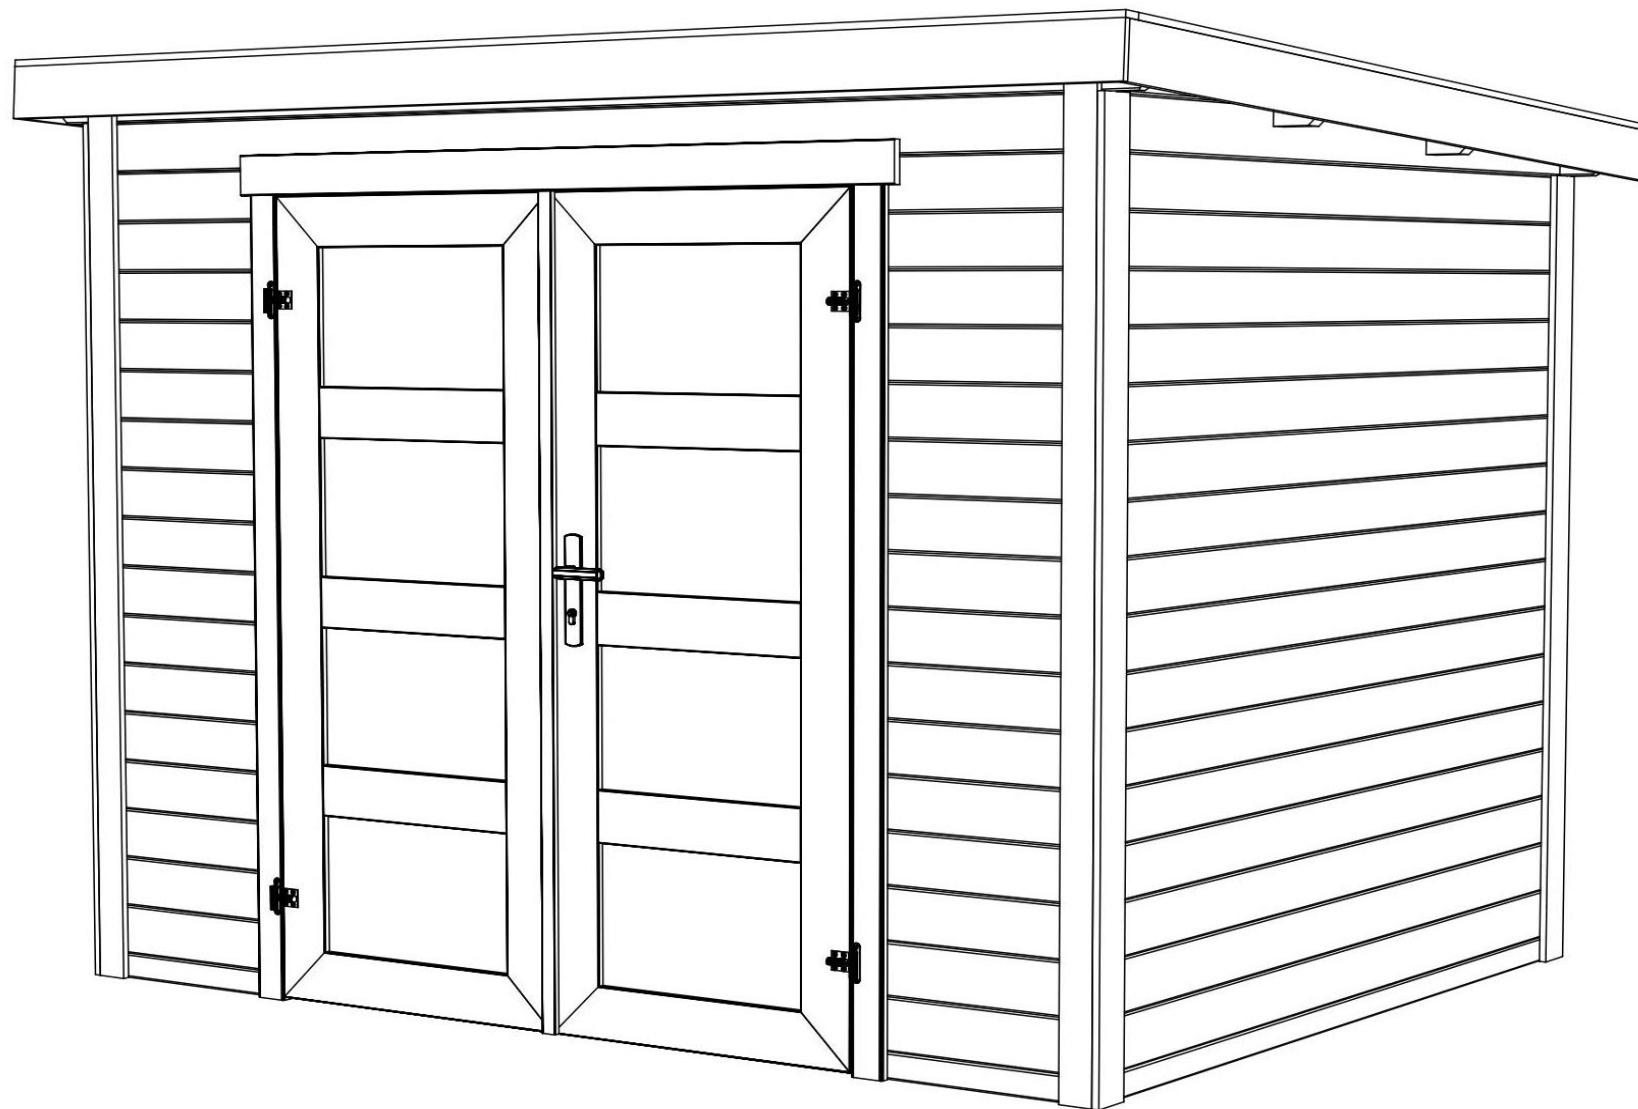

Art. Nr. 2846296

1/6

12.02.2020