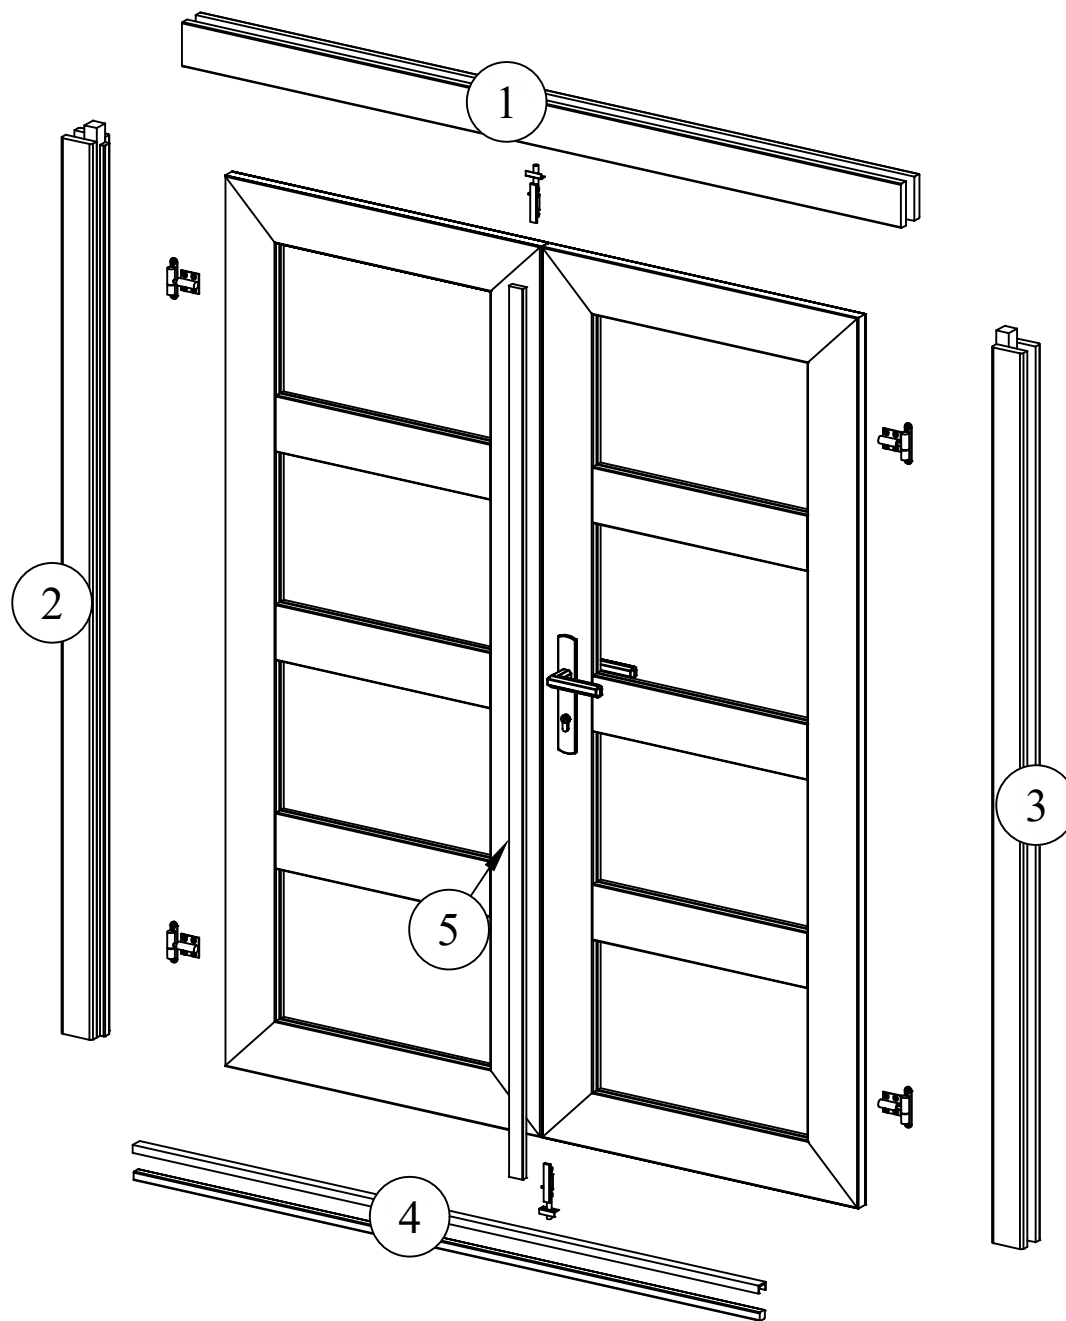

Pos	11.02.2020 Piece list - Stückliste - Liste des pièces - Elementi - Stuklijst - Tükítabel 1494x1850 TUK.4.020.MXVP.MMX28 MXGA+28	1/2	Q	P (mm)	L (mm)
<p>Glass size - Glasgröße - Taille de la vitre - Misura del vetro - Glas afmeting - Klaasi mõõt: 502x325 mm</p>   <p>1418x1792 mm</p>					
1	Upper door jamb - Türrahmen oben - Cadre de porte supérieur - Telaio superiore della porta - Bovendorpel - Ukse ülemine leng		1	66x100	1438
2	Left door jamb - Türrahmen links - Cadre de porte gauche - Telaio montante sinistro della porta - Linkerstijl deurframe - Ukse vasak leng		1	66x80	1850
3	Right door jamb - Türrahmen rechts - Cadre de porte droit - Telaio montante destro della porta - Rechterstijl deurframe - Ukse parem leng		1	66x80	1850
4	Doorstep - Swelle - Barre de seuil - Soglia della porta - Deurdorpel - Lävepak		1	20x21	1418
5	Connection strip - Deckleiste - Baguette de battement - Profilo verticale della porta - Stulplijst - kokkuvaltšiliist		1	13x32	1812