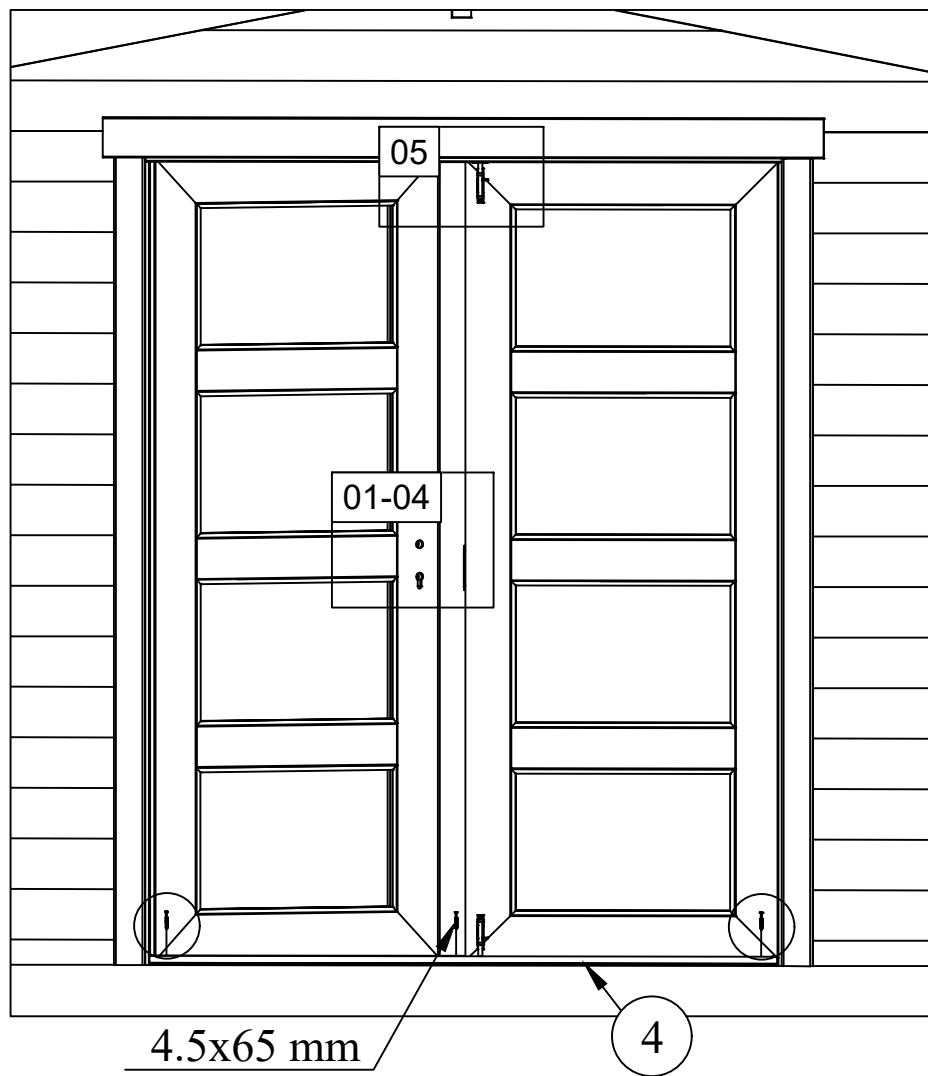

Pos	11.02.2020 Piece list - Stückliste - Liste des pièces - Elementi - Stuklijst - Tükítabel 1494x1850 TUK.4.020.MXVP.MMX28 MXGA+28	1/2	Q	P (mm)	L (mm)
<p>Glass size - Glasgröße - Taille de la vitre - Misura del vetro - Glas afmeting - Klaasi mõõt: 502x325 mm</p>   <p>1418x1792 mm</p>					
1	Upper door jamb - Türrahmen oben - Cadre de porte supérieur - Telaio superiore della porta - Bovendorpel - Ukse ülemine leng		1	66x100	1438
2	Left door jamb - Türrahmen links - Cadre de porte gauche - Telaio montante sinistro della porta - Linkerstijl deurframe - Ukse vasak leng		1	66x80	1850
3	Right door jamb - Türrahmen rechts - Cadre de porte droit - Telaio montante destro della porta - Rechterstijl deurframe - Ukse parem leng		1	66x80	1850
4	Doorstep - Swelle - Barre de seuil - Soglia della porta - Deurdorpel - Lävepak		1	20x21	1418
5	Connection strip - Deckleiste - Baguette de battement - Profilo verticale della porta - Stulplijst - kokkuvaltšiliist		1	13x32	1812