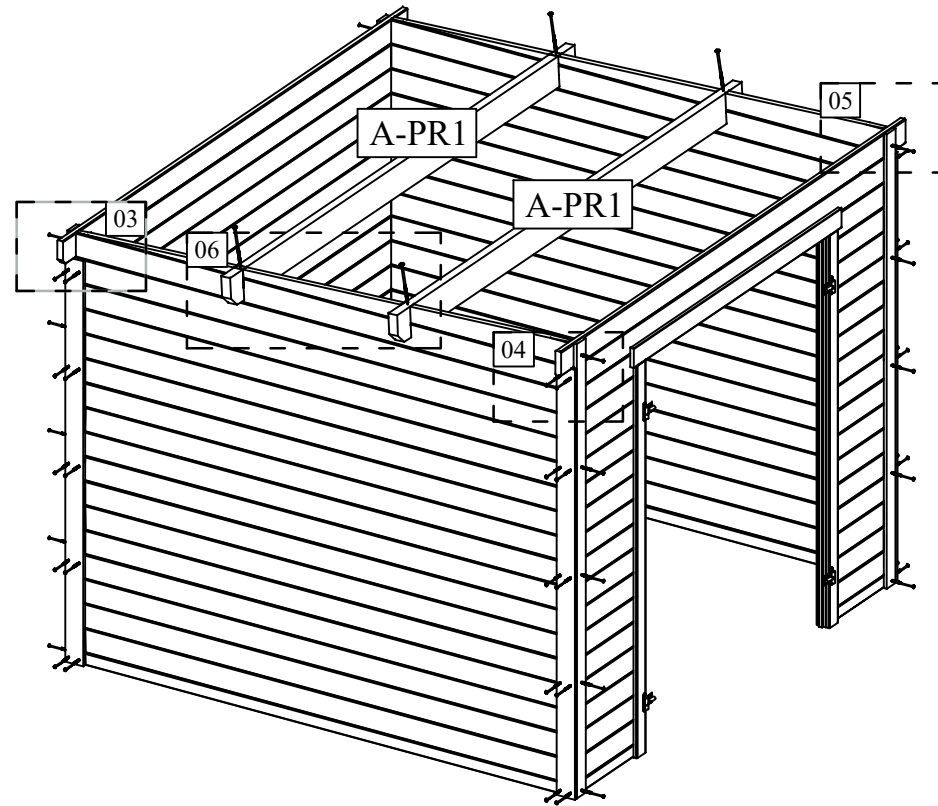

Art.Nr. 2846296

12.02.2020

2/4