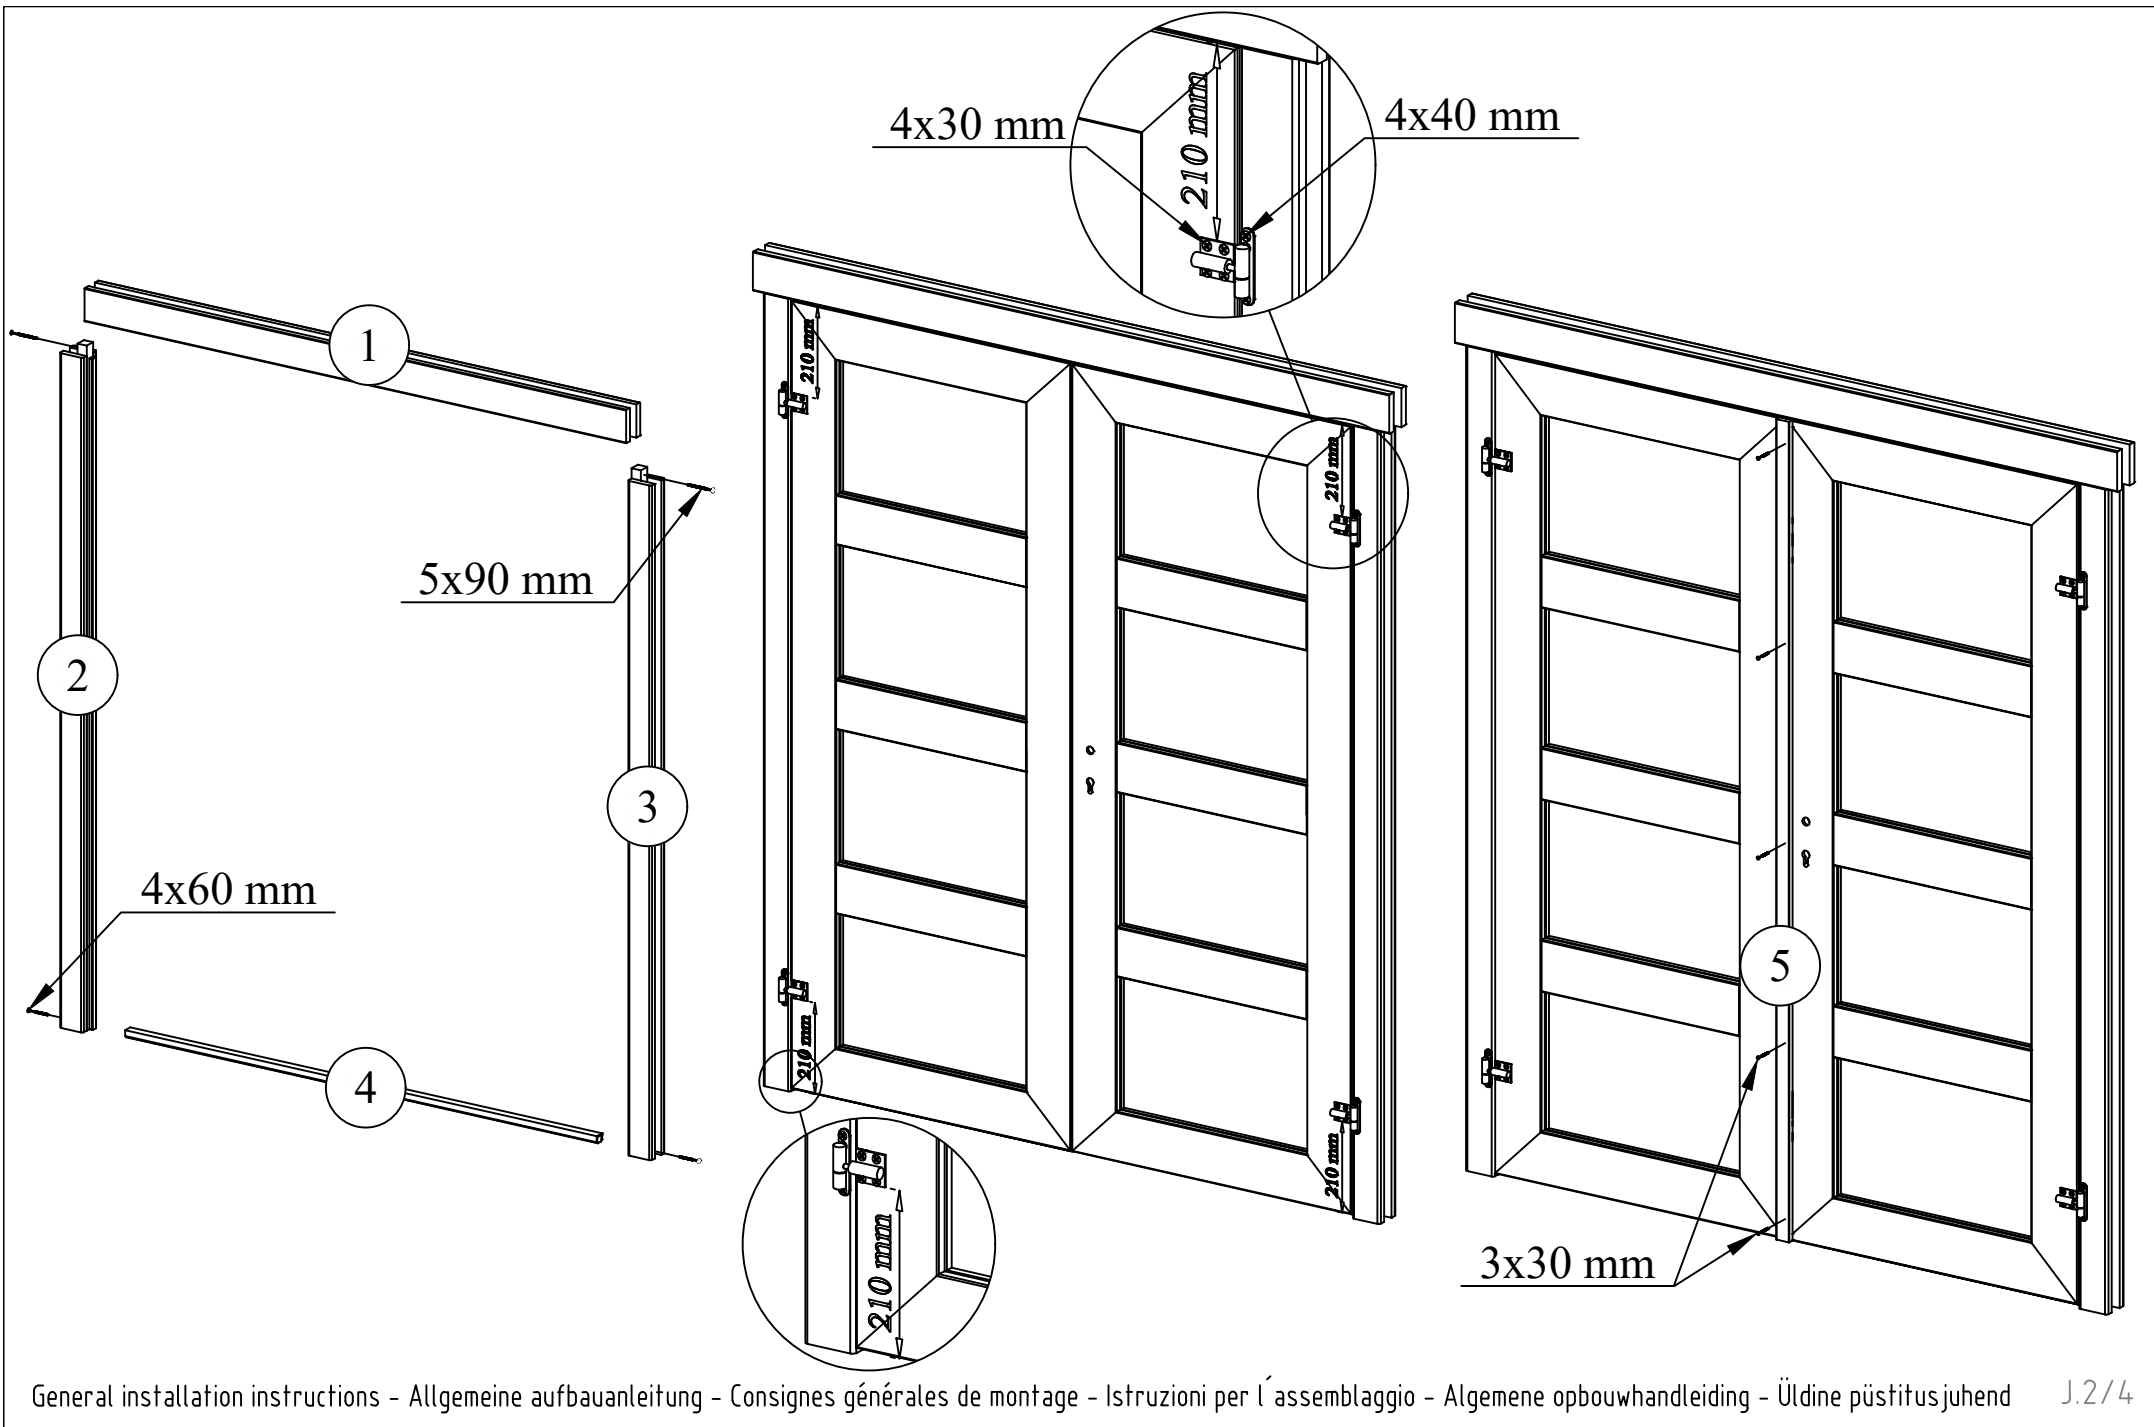

Pos	11.02.2020 Piece list - Stückliste - Liste des pièces - Elementi - Stuklijst - Tükítabel 1494x1850 TUK.4.020.MXVP.MMX28 MXGA+28	1/2	Q	P (mm)	L (mm)
<p>Glass size - Glasgröße - Taille de la vitre - Misura del vetro - Glas afmeting - Klaasi mõõt: 502x325 mm</p>   <p>1418x1792 mm</p>					
1	Upper door jamb - Türrahmen oben - Cadre de porte supérieur - Telaio superiore della porta - Bovendorpel - Ukse ülemine leng		1	66x100	1438
2	Left door jamb - Türrahmen links - Cadre de porte gauche - Telaio montante sinistro della porta - Linkerstijl deurframe - Ukse vasak leng		1	66x80	1850
3	Right door jamb - Türrahmen rechts - Cadre de porte droit - Telaio montante destro della porta - Rechterstijl deurframe - Ukse parem leng		1	66x80	1850
4	Doorstep - Swelle - Barre de seuil - Soglia della porta - Deurdorpel - Lävepak		1	20x21	1418
5	Connection strip - Deckleiste - Baguette de battement - Profilo verticale della porta - Stulplijst - kokkuvaltšiliist		1	13x32	1812