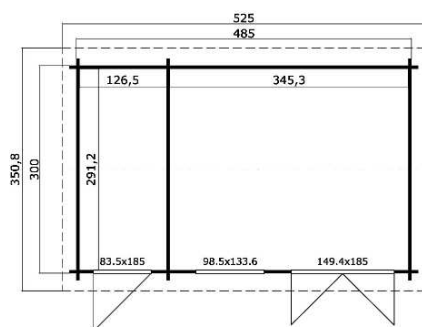

44
mm

2

8

5
YEARSUNDER
2,5
metres

VERPACKUNG: 1 PALETTE(N)

630 x 118 x 71 cm
1334 kg

EAN 4742913017404

DIMENSIONEN

Fläche	13.87 m ²
Dachabmessungen	3.51 x 5.25 m
Rauminhalt m ³	≈ 32.01 m ³
Seitenwandhöhe	≈ 2.11 m
Firsthöhe	≈ 2.51 m
Vordach	≈ 20 cm

FENSTER & TÜR

1 x Doppeltür (DGP+*)	149.4 x 185.0 cm
1 x Einzeltür (TP+*)	83.5 x 185.0 cm
1 x Doppelfenster öffnet nach innen (DGP+*)	98.5 x 133.6 cm

*DGP+: Premium + mit Isolierverglasung

*TP+: Premium + Vollholz

DACH UND FUSSBODEN

Dachbretter	18x90 mm
Fussbodenbretter	18x90 mm
Dachfläche	18.90 m ²
Dachwinkel	≈ 13 °
Imprägnierte Unterkonstruktion	70x45 mm