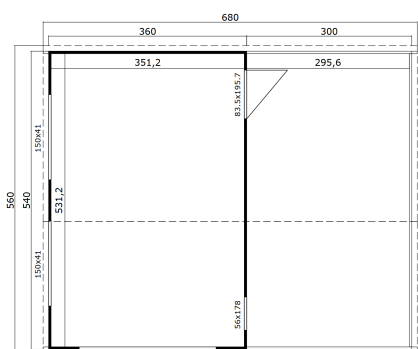

44 mm

4

0

VERPACKUNG: 2 PALETTE(N)

630 x 118 x 79 cm
1530 kg

2530 x 1170 x 33 cm
135 kg

EAN 4743329237691

DIMENSIONEN

| | |
|---------------------------|------------------------|
| Fläche | 34.59 m ² |
| Dachabmessungen | 6.80 x 5.60 m |
| Rauminhalt m ³ | ≈ 84.78 m ³ |
| Seitenwandhöhe | ≈ 2.39 m |
| Firsthöhe | ≈ 2.51 m |
| Vordach | ≈ 10 cm |

FENSTER & TÜR

| | |
|---|------------------|
| 1 x Einzeltür (TP+*) | 83.5 x 190.0 cm |
| 1 x Holztor | 240.0 x 205.2 cm |
| 1 x Einzelfenster öffnet nach innen (DGP+*) | 56.0 x 178.0 cm |
| 2 x feststehendes Einzelfenster (DGP+*) | 150.0 x 41.0 cm |

*DGP+: Premium + mit Isolierverglasung

*TP+: Premium + Vollholz

DACH UND FUSSBODEN

| | |
|-------------|----------------------|
| Dachbretter | 18x90 mm |
| Dachfläche | 38.10 m ² |
| Dachwinkel | ≈ 1.2 ° |