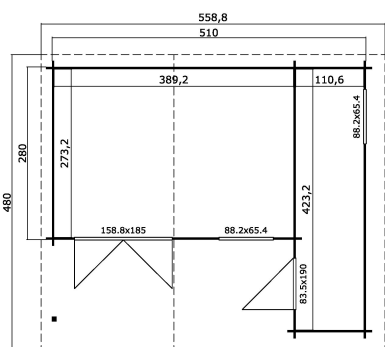

-  34 mm
-  3
-  11
-  **GUARANTEE**
2 YEARS
-  **UNDER 2,5 metres**

VERPACKUNG: 1 PALETTE(N)

570 x 118 x 61 cm
1075 kg

EAN 4742913016902

DIMENSIONEN

Fläche	21.30 m ²
Dachabmessungen	5.59 x 4.80 m
Rauminhalt m ³	≈ 45.52 m ³
Seitenwandhöhe	≈ 1.82 m
Firsthöhe	≈ 2.45 m
Vordach	≈ 30 cm

FENSTER & TÜR

1 x Doppeltür (SGC*)	158.8 x 185.0 cm
1 x Einzeltür (SGC*)	83.5 x 190.0 cm
2 x Einzelfenster öffnet nach innen (SGC*)	88.2 x 65.4 cm

*SGC: Classic mit Einwachverglasung

DACH UND FUSSBODEN

Dachbretter	18x90 mm
Dachfläche	27.36 m ²
Dachwinkel	≈ 11.4 °