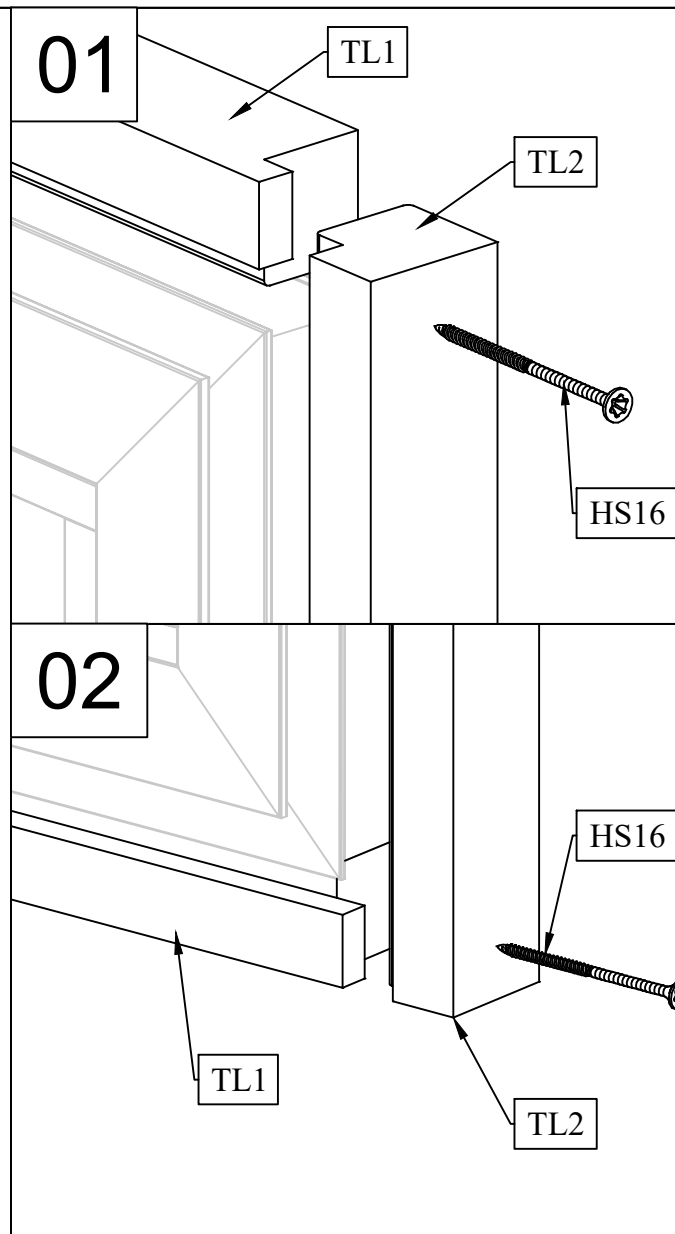

Pos

28.07.2021 Piece list - Stückliste - Liste des pièces - Elementi - Stuklijst - Tükítabel  
600x1832 ALP.A1.P RAL 7016

1/1

Q

P  
(mm)

L  
(mm)

Glass size - Glasgröße - Taille de la vitre - Misura del vetro - Glas afmeting - Klaasi mõõt: 465x1697 mm

522x1754 mm

Pos

09.09.2021 Piece list - Stückliste - Liste des pièces - Elementi - Stuklijst - Tükítabel  
1171x1832 ALP.TA1.P RAL 7016

1/1

Q

P  
(mm)

L  
(mm)

Glass size - Glasgröße - Taille de la vitre - Misura del vetro - Glas afmeting - Klaasi mõõt: 542x1778 mm  
Glass size - Glasgröße - Taille de la vitre - Misura del vetro - Glas afmeting - Klaasi mõõt: 465x1701 mm

1097x1758 mm

Pos

13.09.2021 Piece list - Stückliste - Liste des pièces - Elementi - Stuklijst - Tükítabel  
1588x1980 ALP.2R.P RAL 7016

1/1

Q

P  
(mm)

L  
(mm)

Glass size - Glasgröße - Taille de la vitre - Misura del vetro - Glas afmeting - Klaasi mõõt: 648,5x1778 mm

1478x1870 mm