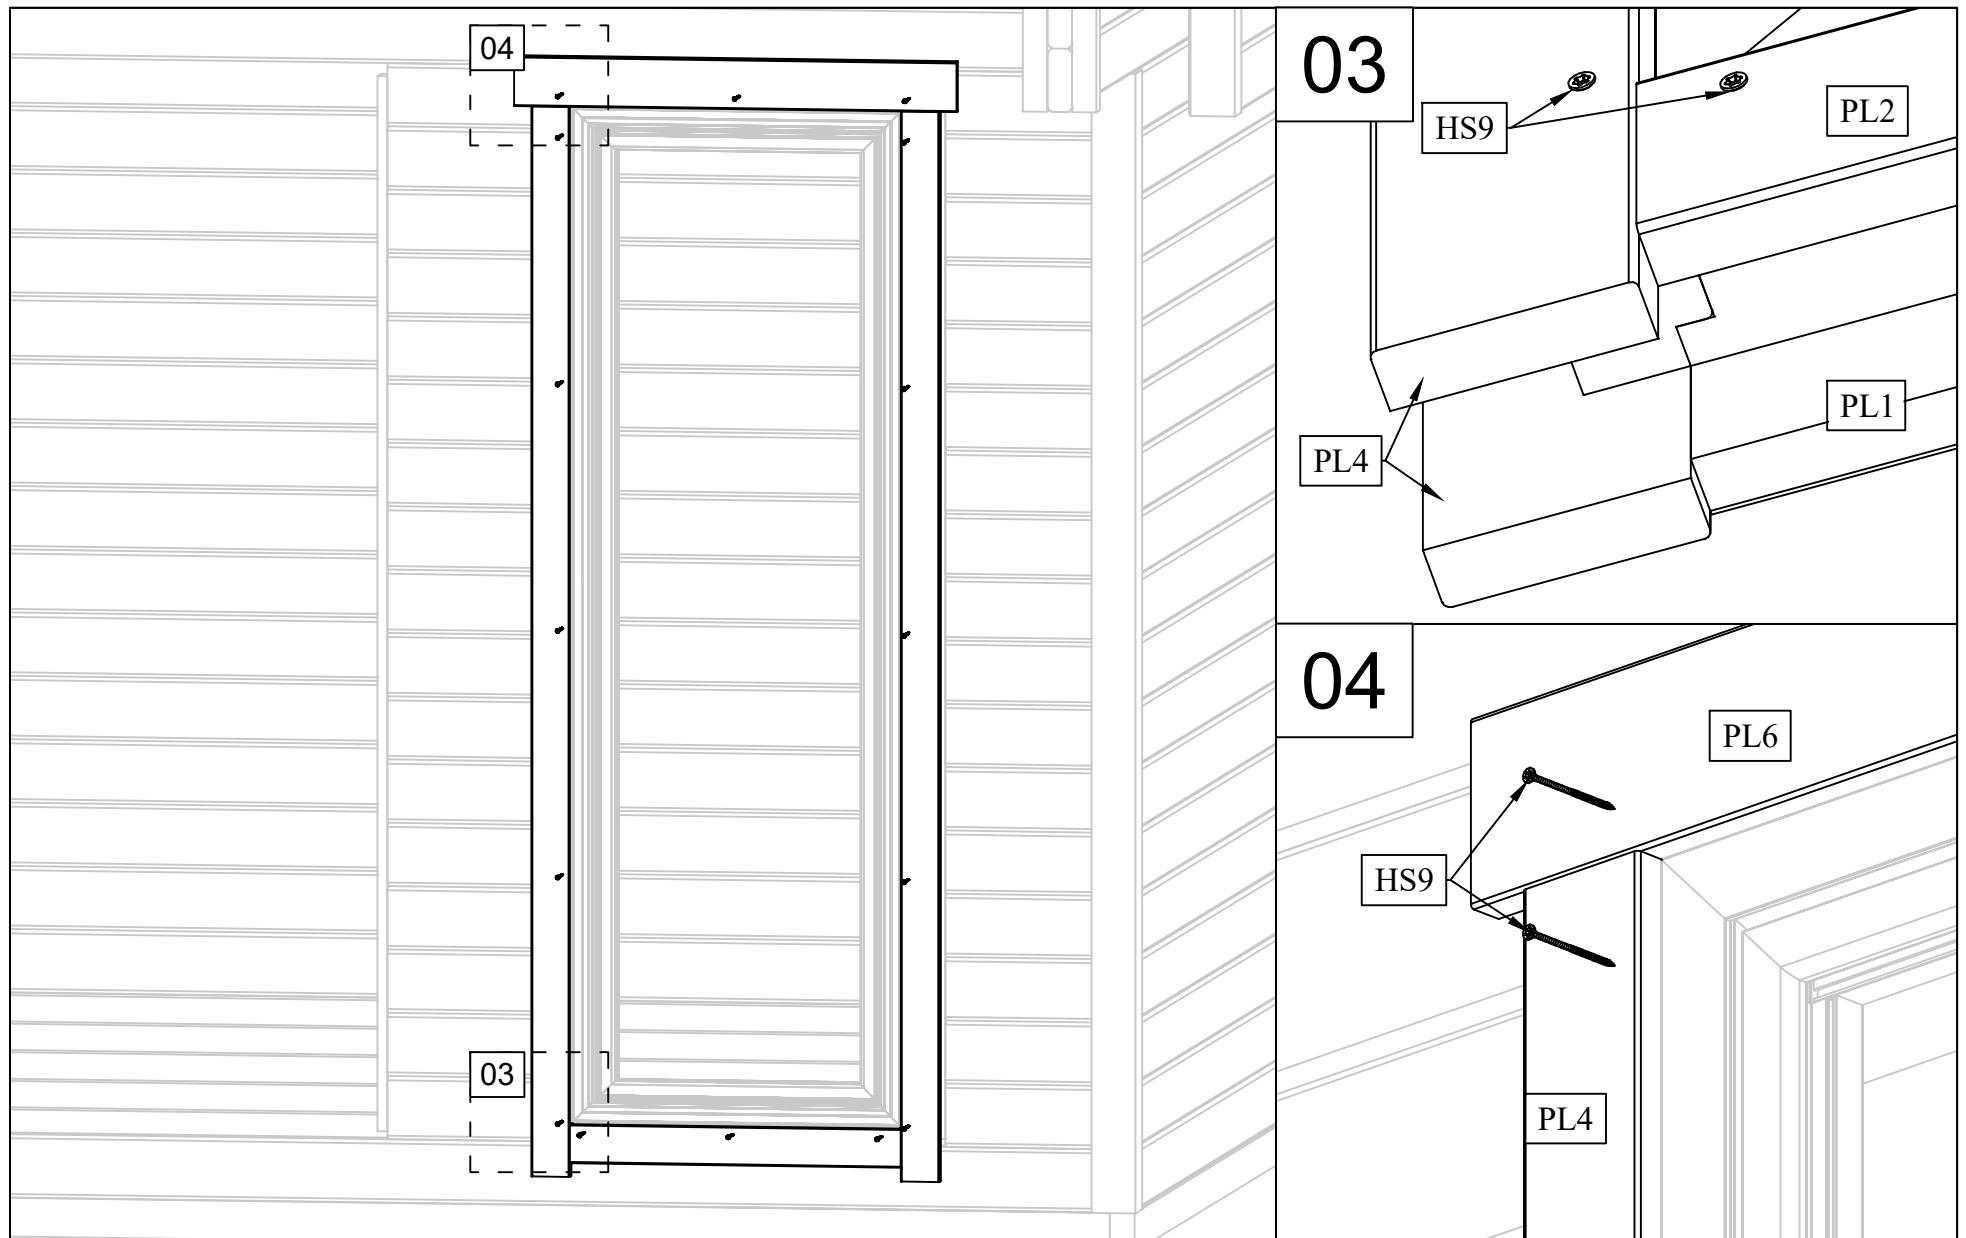

Pos

28.07.2021 Piece list - Stückliste - Liste des pièces - Elementi - Stuklijst - Tükítabel  
600x1832 ALP.A1.P RAL 7016

1/1

Q

P  
(mm)

L  
(mm)

Glass size - Glasgröße - Taille de la vitre - Misura del vetro - Glas afmeting - Klaasi mõõt: 465x1697 mm

522x1754 mm

Pos

09.09.2021 Piece list - Stückliste - Liste des pièces - Elementi - Stuklijst - Tükítabel  
1171x1832 ALP.TA1.P RAL 7016

1/1

Q

P  
(mm)

L  
(mm)

Glass size - Glasgröße - Taille de la vitre - Misura del vetro - Glas afmeting - Klaasi mõõt: 542x1778 mm  
Glass size - Glasgröße - Taille de la vitre - Misura del vetro - Glas afmeting - Klaasi mõõt: 465x1701 mm

1097x1758 mm

Pos

13.09.2021 Piece list - Stückliste - Liste des pièces - Elementi - Stuklijst - Tükítabel  
1588x1980 ALP.2R.P RAL 7016

1/1

Q

P  
(mm)

L  
(mm)

Glass size - Glasgröße - Taille de la vitre - Misura del vetro - Glas afmeting - Klaasi mõõt: 648,5x1778 mm

1478x1870 mm