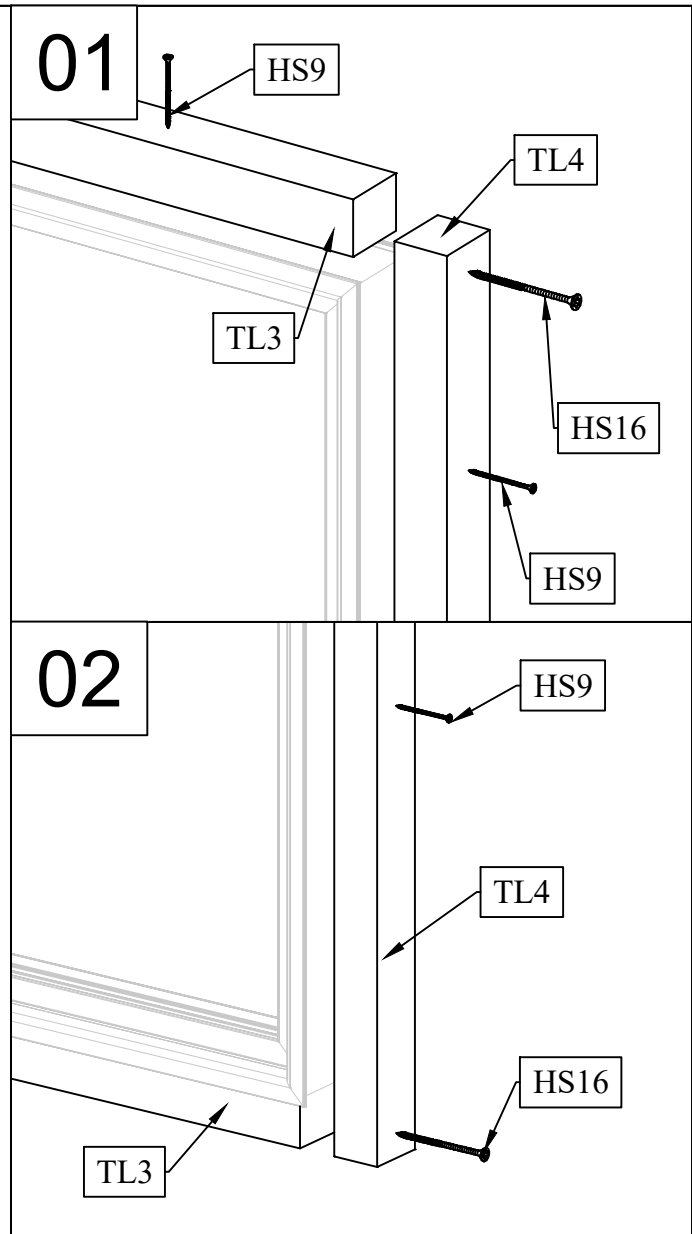

Pos

28.07.2021 Piece list - Stückliste - Liste des pièces - Elementi - Stuklijst - Tükítabel  
600x1832 ALP.A1.P RAL 7016

1/1

Q

P  
(mm)

L  
(mm)

Glass size - Glasgröße - Taille de la vitre - Misura del vetro - Glas afmeting - Klaasi mõõt: 465x1697 mm

522x1754 mm

Pos

09.09.2021 Piece list - Stückliste - Liste des pièces - Elementi - Stuklijst - Tükítabel  
1171x1832 ALP.TA1.P RAL 7016

1/1

Q

P  
(mm)

L  
(mm)

Glass size - Glasgröße - Taille de la vitre - Misura del vetro - Glas afmeting - Klaasi mõõt: 542x1778 mm  
Glass size - Glasgröße - Taille de la vitre - Misura del vetro - Glas afmeting - Klaasi mõõt: 465x1701 mm

1097x1758 mm

Pos

13.09.2021 Piece list - Stückliste - Liste des pièces - Elementi - Stuklijst - Tükítabel  
1588x1980 ALP.2R.P RAL 7016

1/1

Q

P  
(mm)

L  
(mm)

Glass size - Glasgröße - Taille de la vitre - Misura del vetro - Glas afmeting - Klaasi mõõt: 648,5x1778 mm

1478x1870 mm