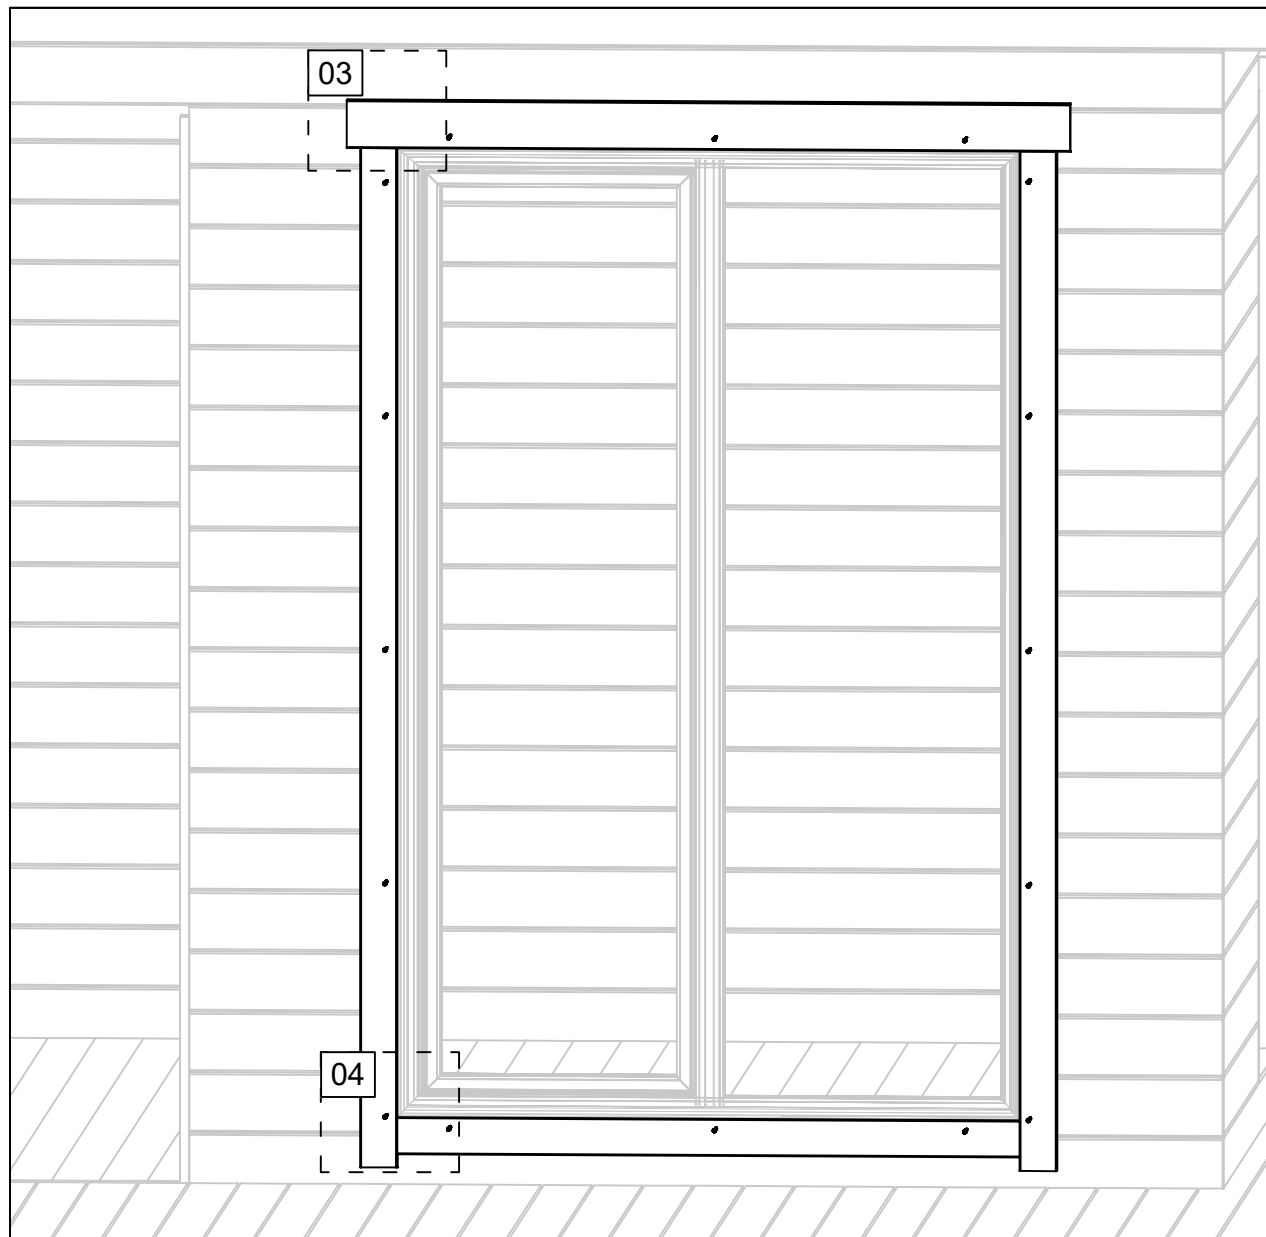

522x1754 mm

Pos

09.09.2021 Piece list - Stückliste - Liste des pièces - Elementi - Stuklijst - Tükítabel  
1171x1832 ALP.TA1.P RAL 7016

1/1

Q

P  
(mm)

L  
(mm)

Glass size - Glasgröße - Taille de la vitre - Misura del vetro - Glas afmeting - Klaasi mõõt: 542x1778 mm  
Glass size - Glasgröße - Taille de la vitre - Misura del vetro - Glas afmeting - Klaasi mõõt: 465x1701 mm

1097x1758 mm

Pos

13.09.2021 Piece list - Stückliste - Liste des pièces - Elementi - Stuklijst - Tükítabel  
1588x1980 ALP.2R.P RAL 7016

1/1

Q

P  
(mm)

L  
(mm)

Glass size - Glasgröße - Taille de la vitre - Misura del vetro - Glas afmeting - Klaasi mõõt: 648,5x1778 mm

1478x1870 mm