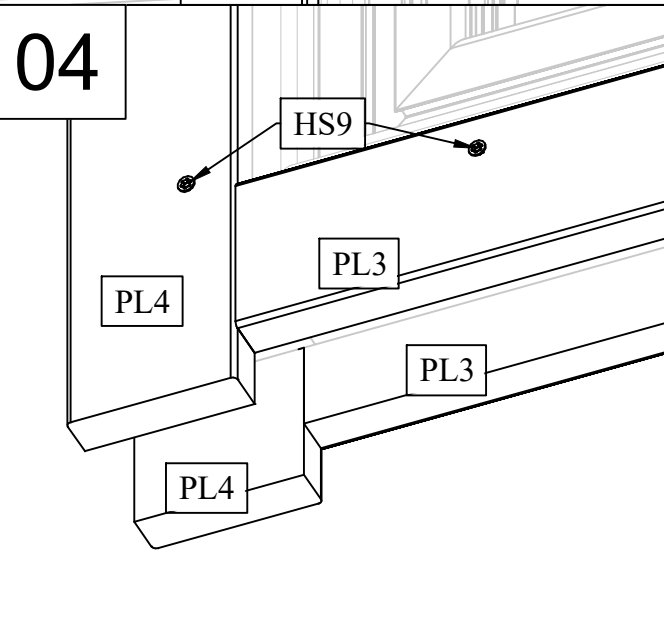

Pos

28.07.2021 Piece list - Stückliste - Liste des pièces - Elementi - Stuklijst - Tükítabel  
600x1832 ALP.A1.P RAL 7016

1/1

Q

P  
(mm)

L  
(mm)

Glass size - Glasgröße - Taille de la vitre - Misura del vetro - Glas afmeting - Klaasi mõõt: 465x1697 mm

522x1754 mm

Pos

09.09.2021 Piece list - Stückliste - Liste des pièces - Elementi - Stuklijst - Tükítabel  
1171x1832 ALP.TA1.P RAL 7016

1/1

Q

P  
(mm)

L  
(mm)

Glass size - Glasgröße - Taille de la vitre - Misura del vetro - Glas afmeting - Klaasi mõõt: 542x1778 mm  
Glass size - Glasgröße - Taille de la vitre - Misura del vetro - Glas afmeting - Klaasi mõõt: 465x1701 mm

1097x1758 mm

Pos

13.09.2021 Piece list - Stückliste - Liste des pièces - Elementi - Stuklijst - Tükítabel  
1588x1980 ALP.2R.P RAL 7016

1/1

Q

P  
(mm)

L  
(mm)

Glass size - Glasgröße - Taille de la vitre - Misura del vetro - Glas afmeting - Klaasi mõõt: 648,5x1778 mm

1478x1870 mm