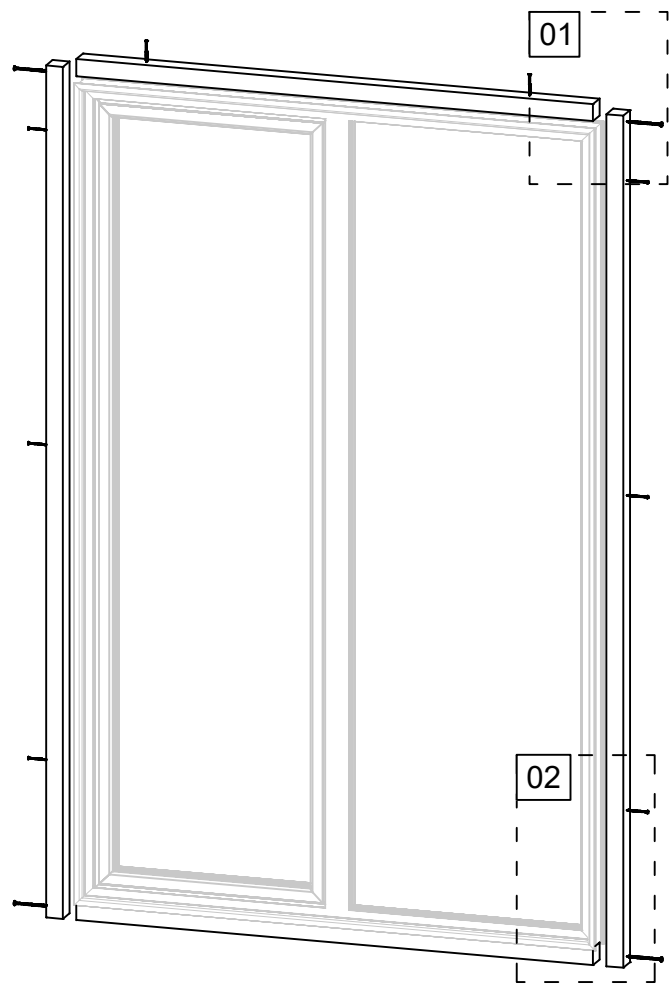

Pos

28.07.2021 Piece list - Stückliste - Liste des pièces - Elementi - Stuklijst - Tükítabel  
600x1832 ALP.A1.P RAL 7016

1/1

Q

P  
(mm)

L  
(mm)

Glass size - Glasgröße - Taille de la vitre - Misura del vetro - Glas afmeting - Klaasi mõõt: 465x1697 mm

522x1754 mm

Pos

09.09.2021 Piece list - Stückliste - Liste des pièces - Elementi - Stuklijst - Tükítabel  
1171x1832 ALP.TA1.P RAL 7016

1/1

Q

P  
(mm)

L  
(mm)

Glass size - Glasgröße - Taille de la vitre - Misura del vetro - Glas afmeting - Klaasi mõõt: 542x1778 mm  
Glass size - Glasgröße - Taille de la vitre - Misura del vetro - Glas afmeting - Klaasi mõõt: 465x1701 mm

1097x1758 mm

Pos

13.09.2021 Piece list - Stückliste - Liste des pièces - Elementi - Stuklijst - Tükítabel  
1588x1980 ALP.2R.P RAL 7016

1/1

Q

P  
(mm)

L  
(mm)

Glass size - Glasgröße - Taille de la vitre - Misura del vetro - Glas afmeting - Klaasi mõõt: 648,5x1778 mm

1478x1870 mm