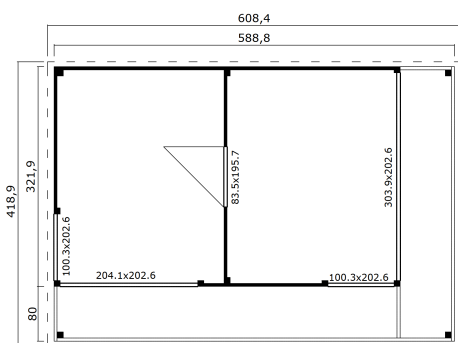

44 mm

0

10

VERPACKUNG: 2 PALETTE(N)

630 x 118 x 77 cm
1550 kg

245 x 118 x 41 cm
420 kg

EAN 4743329232054

DIMENSIONEN

Fläche	22.80 m ²
Dachabmessungen	6.09 x 4.22 m
Rauminhalt m ³	≈ 52.63 m ³
Seitenwandhöhe	≈ 2.22 m
Firsthöhe	≈ 2.39 m
Vordach	≈ 10 cm

FENSTER & TÜR

1 x Einzeltür (TP+*)	83.5 x 195.7 cm
1 x Schiebetür	303.9 x 202.6 cm
1 x Schiebetür	204.1 x 202.6 cm
2 x feststehendes Einzelfenster	100.3 x 202.6 cm

*TP+: Premium + Vollholz

DACH UND FUSSBODEN

Dachbretter	18x90 mm
Fussbodenbretter	18x90 mm
Dachfläche	24.47 m ²
Dachwinkel	≈ 2.4 °
Imprägnierte Unterkonstruktion	45x70 mm

*Optional Dacheindeckung