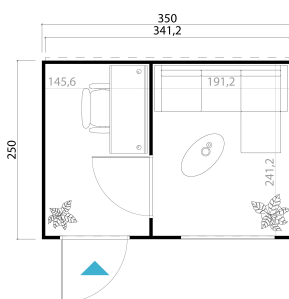

44
mm

1

0

5
YEARSThe mark of
responsible forestry**VERPACKUNG: 2 PALETTE(N)**360 x 118 x 68 cm
780 kg200 x 118 x 45 cm
286 kg

EAN 4743329241827

DIMENSIONEN

Fläche	8.23 m ²
Dachabmessungen	3.50 x 2.54 m
Rauminhalt m ³	≈ 19.7 m ³
Seitenwandhöhe	≈ 2.39 m
Firsthöhe	≈ 2.39 m
Vordach	≈ 0 cm

FENSTER & TÜR

1 x Einzeltür (DGAL*)	83.5 x 198.0 cm
1 x Einzeltür (TP+*)	83.5 x 190.0 cm
1 x Einzelfenster öffnet nach innen (DGAL*)	120.0 x 47.0 cm

*DGAL: null

*TP+: Premium + Vollholz

DACH UND FUSSBODEN

Dachbretter	18x90 mm
Fussbodenbretter	18x90 mm
Dachfläche	8.51 m ²
Dachwinkel	≈ 3 °
Imprägnierte Unterkonstruktion	45x45 mm

*Optional Dacheindeckung