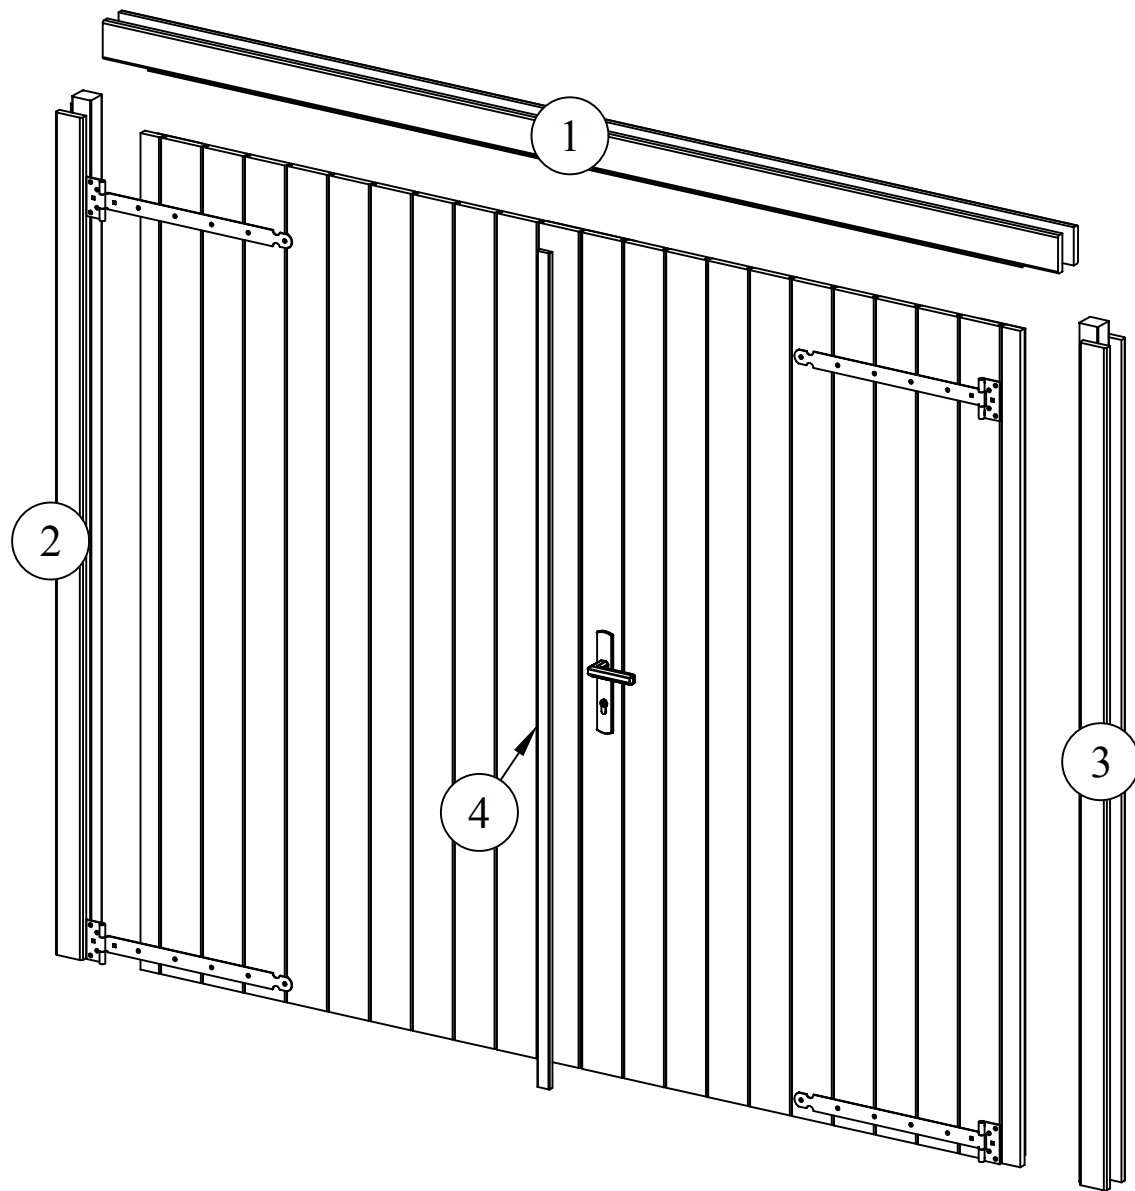

2290x1970 mm

1	Upper door jamb - Türrahmen oben - Cadre de porte supérieur - Telaio superiore della porta - Bovendorpel - Ukse ülemine leng		1	82x102	2290
2	Left door jamb - Türrahmen links - Cadre de porte gauche - Telaio montante sinistro della porta - Linkerstijl deurframe - Ukse vasak leng		1	82x82	2020
3	Right door jamb - Türrahmen rechts - Cadre de porte droit - Telaio montante destro della porta - Rechterstijl deurframe - Ukse parem leng		1	82x82	2020
4	Connection strip - Deckleiste - Baguette de battement - Profilo verticale della porta - Stulplijst - kokkuvältsiliist		1	13x32	1968

01

03

Ø 10 mm

4x25 mm

02

04

3.5x50 mm