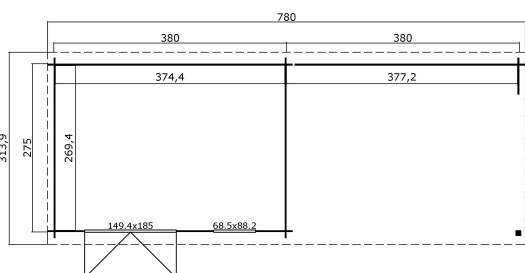

28 mm

4

0

VERPACKUNG: 1 PALETTE(N)

440 x 118 x 64 cm
895 kg

EAN 4743329248390

DIMENSIONEN

Fläche	20.32 m ²
Dachabmessungen	7.80 x 3.14 m
Rauminhalt m ³	≈ 40.55 m ³
Seitenwandhöhe	≈ 1.88 m
Firsthöhe	≈ 2.11 m
Vordach	≈ 20 cm

FENSTER & TÜR

1 x Doppeltür (SGA+28*)	149.4 x 185.0 cm
1 x Einzelfenster öffnet nach innen (SGA*)	68.5 x 88.2 cm

*SGA: Aktion mit Einfachverglasung

*SGA+28: Aktion mit Einfachverglasung und Rahmen 28mm

DACH UND FUSSBODEN

Dachbretter	15x90 mm
Dachfläche	24.60 m ²
Dachwinkel	≈ 5.7 °

*Optional Dacheindeckung