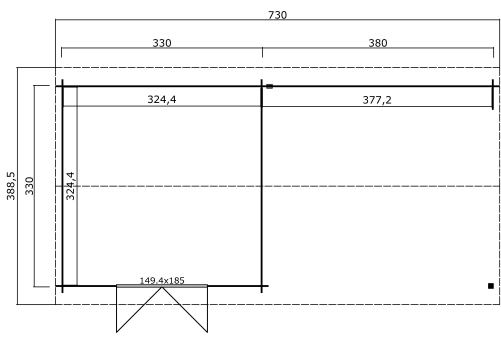

-  28 mm
-  3
-  12
-  **5 YEARS**

VERPACKUNG: 1 PALETTE(N)

 440 x 118 x 66 cm
997 kg

EAN 4743329245658

DIMENSIONEN

| | |
|---------------------------|------------------------|
| Fläche | 22.85 m ² |
| Dachabmessungen | 7.30 x 3.88 m |
| Rauminhalt m ³ | ≈ 52.75 m ³ |
| Seitenwandhöhe | ≈ 2.11 m |
| Firsthöhe | ≈ 2.51 m |
| Vordach | ≈ 29 cm |

FENSTER & TÜR

| | |
|----------------------|------------------|
| 1 x Doppeltür (SGC*) | 149.4 x 195.7 cm |
|----------------------|------------------|

*SGC: Classic mit Einwachverglasung

DACH UND FUSSBODEN

| | |
|-------------|----------------------|
| Dachbretter | 15x90 mm |
| Dachfläche | 29.50 m ² |
| Dachwinkel | ≈ 13.8 ° |

*Optional Dacheindeckung