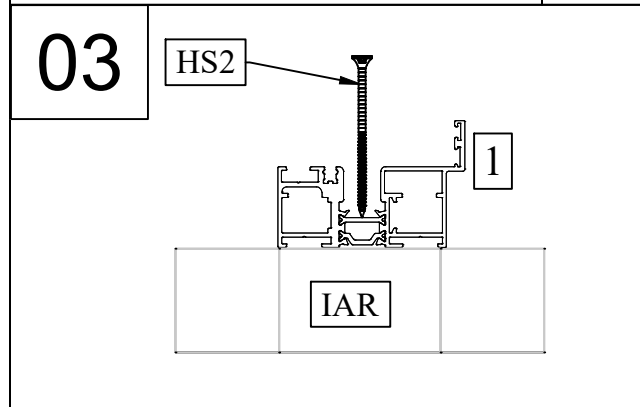

522x1754 mm

Pos	28.07.2021 Piece list - Stückliste - Liste des pièces - Elementi - Stuklijst - Tükítabel 2500x1980 ALP.3R.V RAL 7016	1/2	Q	P (mm)	L (mm)
	Glass size - Glasgröße - Taille de la vitre - Misura del vetro - Glas afmeting - Klaasi mõõt: 993x1778 mm  2390x1870 mm 				
1	Doorstep - Swelle - Seuil de porte - Callare - Drempe - Lävepakke ukseavale		1	81x55	2500
2	Upper door jamb - Türrahmen oben - Cadre de porte supérieur - Telaio superiore della porta - Bovendorpel - Ukse ülemine leng		1	81x55	2500
3	Left door jamb - Türrahmen links - Cadre de porte gauche - Telaio montante sinistro della porta - Linkerstijl deurframe - Ukse vasak leng		1	81x55	1980
4	Right door jamb - Türrahmen rechts - Cadre de porte droit - Telaio montante destro della porta - Rechterstijl deurframe - Ukse prem leng		1	81x55	1980
18	Hinge for door - Scharnier für tür - Gonds de porte - Cerniere per porta - Deurscharnier - Hing uksele		9		
19	Hinge for door - Scharnier für tür - Gonds de porte - Cerniere per porta - Deurscharnier - Hing uksele		1		
20	Hinge for door - Scharnier für tür - Gonds de porte - Cerniere per porta - Deurscharnier - Hing uksele		1		
21	Hinge for door - Scharnier für tür - Gonds de porte - Cerniere per porta - Deurscharnier - Hing uksele		1		