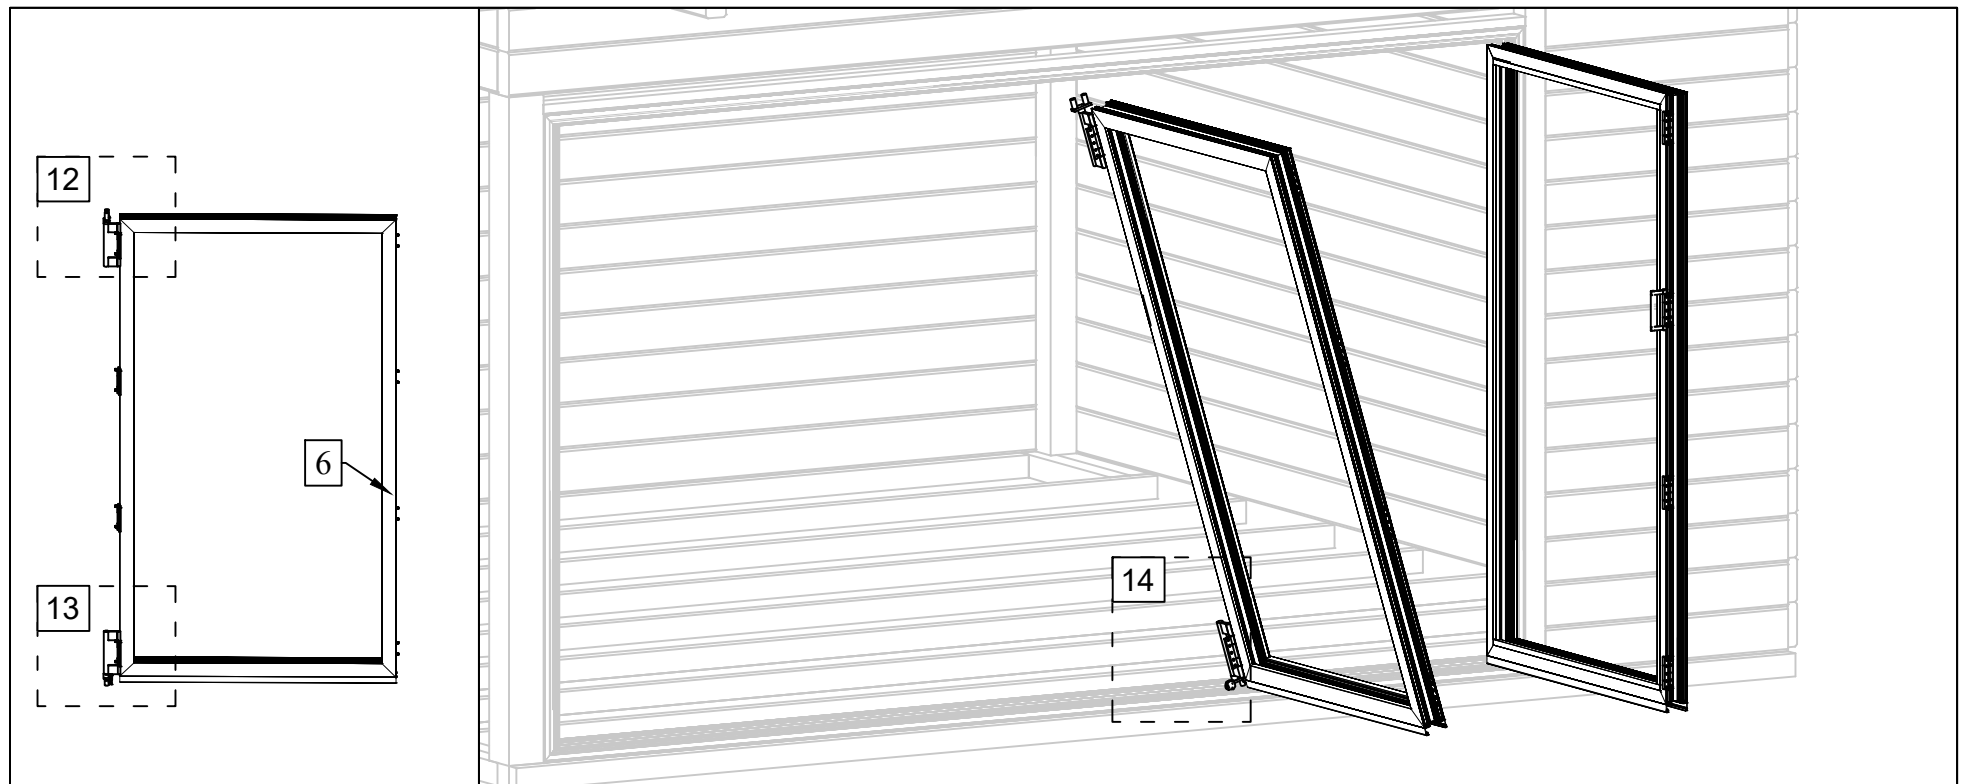

522x1754 mm

Pos	28.07.2021 Piece list - Stückliste - Liste des pièces - Elementi - Stuklijst - Tükítabel 2500x1980 ALP.3R.V RAL 7016	1/2	Q	P (mm)	L (mm)
	Glass size - Glasgröße - Taille de la vitre - Misura del vetro - Glas afmeting - Klaasi mõõt: 993x1778 mm  2390x1870 mm 				
1	Doorstep - Swelle - Seuil de porte - Callare - Drempe - Lävepakke ukseavale		1	81x55	2500
2	Upper door jamb - Türrahmen oben - Cadre de porte supérieur - Telaio superiore della porta - Bovendorpel - Ukse ülemine leng		1	81x55	2500
3	Left door jamb - Türrahmen links - Cadre de porte gauche - Telaio montante sinistro della porta - Linkerstijl deurframe - Ukse vasak leng		1	81x55	1980
4	Right door jamb - Türrahmen rechts - Cadre de porte droit - Telaio montante destro della porta - Rechterstijl deurframe - Ukse prem leng		1	81x55	1980
18	Hinge for door - Scharnier für tür - Gonds de porte - Cerniere per porta - Deurscharnier - Hing uksele		9		
19	Hinge for door - Scharnier für tür - Gonds de porte - Cerniere per porta - Deurscharnier - Hing uksele		1		
20	Hinge for door - Scharnier für tür - Gonds de porte - Cerniere per porta - Deurscharnier - Hing uksele		1		
21	Hinge for door - Scharnier für tür - Gonds de porte - Cerniere per porta - Deurscharnier - Hing uksele		1		