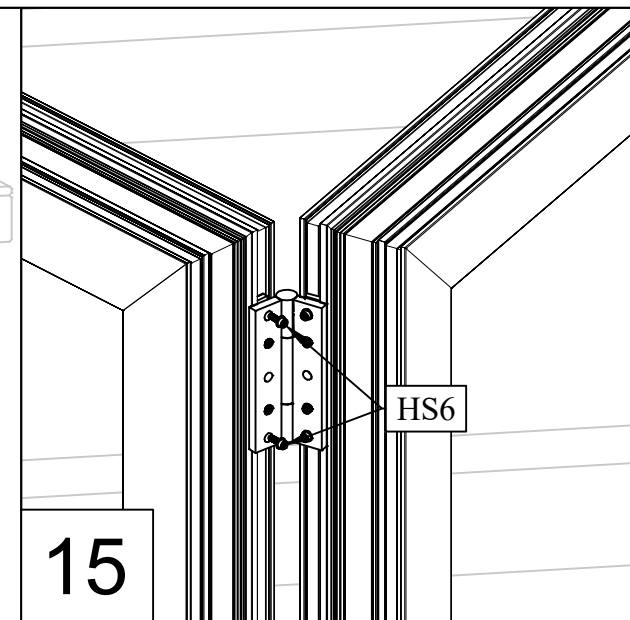

Pos

28.07.2021 Piece list - Stückliste - Liste des pièces - Elementi - Stuklijst - Tükítabel
600x1832 ALP.A1.P RAL 7016

1/1

Q

P
(mm)

L
(mm)

Glass size - Glasgröße - Taille de la vitre - Misura del vetro - Glas afmeting - Klaasi mõõt: 465x1697 mm

522x1754 mm

Pos	28.07.2021 Piece list - Stückliste - Liste des pièces - Elementi - Stuklijst - Tükítabel 2500x1980 ALP.3R.V RAL 7016	1/2	Q	P (mm)	L (mm)
	Glass size - Glasgröße - Taille de la vitre - Misura del vetro - Glas afmeting - Klaasi mõõt: 993x1778 mm  2390x1870 mm 				
1	Doorstep - Swelle - Seuil de porte - Callare - Drempe - Lävepakke ukseavale		1	81x55	2500
2	Upper door jamb - Türrahmen oben - Cadre de porte supérieur - Telaio superiore della porta - Bovendorpel - Ukse ülemine leng		1	81x55	2500
3	Left door jamb - Türrahmen links - Cadre de porte gauche - Telaio montante sinistro della porta - Linkerstijl deurframe - Ukse vasak leng		1	81x55	1980
4	Right door jamb - Türrahmen rechts - Cadre de porte droit - Telaio montante destro della porta - Rechterstijl deurframe - Ukse prem leng		1	81x55	1980
18	Hinge for door - Scharnier für tür - Gonds de porte - Cerniere per porta - Deurscharnier - Hing uksele		9		
19	Hinge for door - Scharnier für tür - Gonds de porte - Cerniere per porta - Deurscharnier - Hing uksele		1		
20	Hinge for door - Scharnier für tür - Gonds de porte - Cerniere per porta - Deurscharnier - Hing uksele		1		
21	Hinge for door - Scharnier für tür - Gonds de porte - Cerniere per porta - Deurscharnier - Hing uksele		1		

Top view - Ansicht von oben - Vue de dessus - Vista dall'alto - Bovenaanzicht - Vaade ülevalt