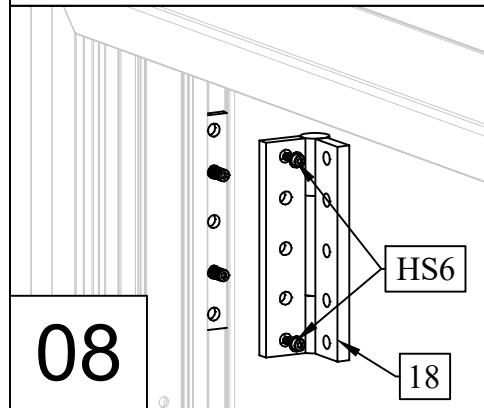

522x1754 mm

Pos	28.07.2021 Piece list - Stückliste - Liste des pièces - Elementi - Stuklijst - Tükítabel 2500x1980 ALP.3R.V RAL 7016	1/2	Q	P (mm)	L (mm)
	Glass size - Glasgröße - Taille de la vitre - Misura del vetro - Glas afmeting - Klaasi mõõt: 993x1778 mm  2390x1870 mm 				
1	Doorstep - Swelle - Seuil de porte - Callare - Drempe - Lävepakke ukseavale		1	81x55	2500
2	Upper door jamb - Türrahmen oben - Cadre de porte supérieur - Telaio superiore della porta - Bovendorpel - Ukse ülemine leng		1	81x55	2500
3	Left door jamb - Türrahmen links - Cadre de porte gauche - Telaio montante sinistro della porta - Linkerstijl deurframe - Ukse vasak leng		1	81x55	1980
4	Right door jamb - Türrahmen rechts - Cadre de porte droit - Telaio montante destro della porta - Rechterstijl deurframe - Ukse prem leng		1	81x55	1980
18	Hinge for door - Scharnier für tür - Gonds de porte - Cerniere per porta - Deurscharnier - Hing uksele		9		
19	Hinge for door - Scharnier für tür - Gonds de porte - Cerniere per porta - Deurscharnier - Hing uksele		1		
20	Hinge for door - Scharnier für tür - Gonds de porte - Cerniere per porta - Deurscharnier - Hing uksele		1		
21	Hinge for door - Scharnier für tür - Gonds de porte - Cerniere per porta - Deurscharnier - Hing uksele		1		

Top view - Ansicht von oben - Vue de dessus - Vista dall'alto - Bovenaanzicht - Vaade ülevalt