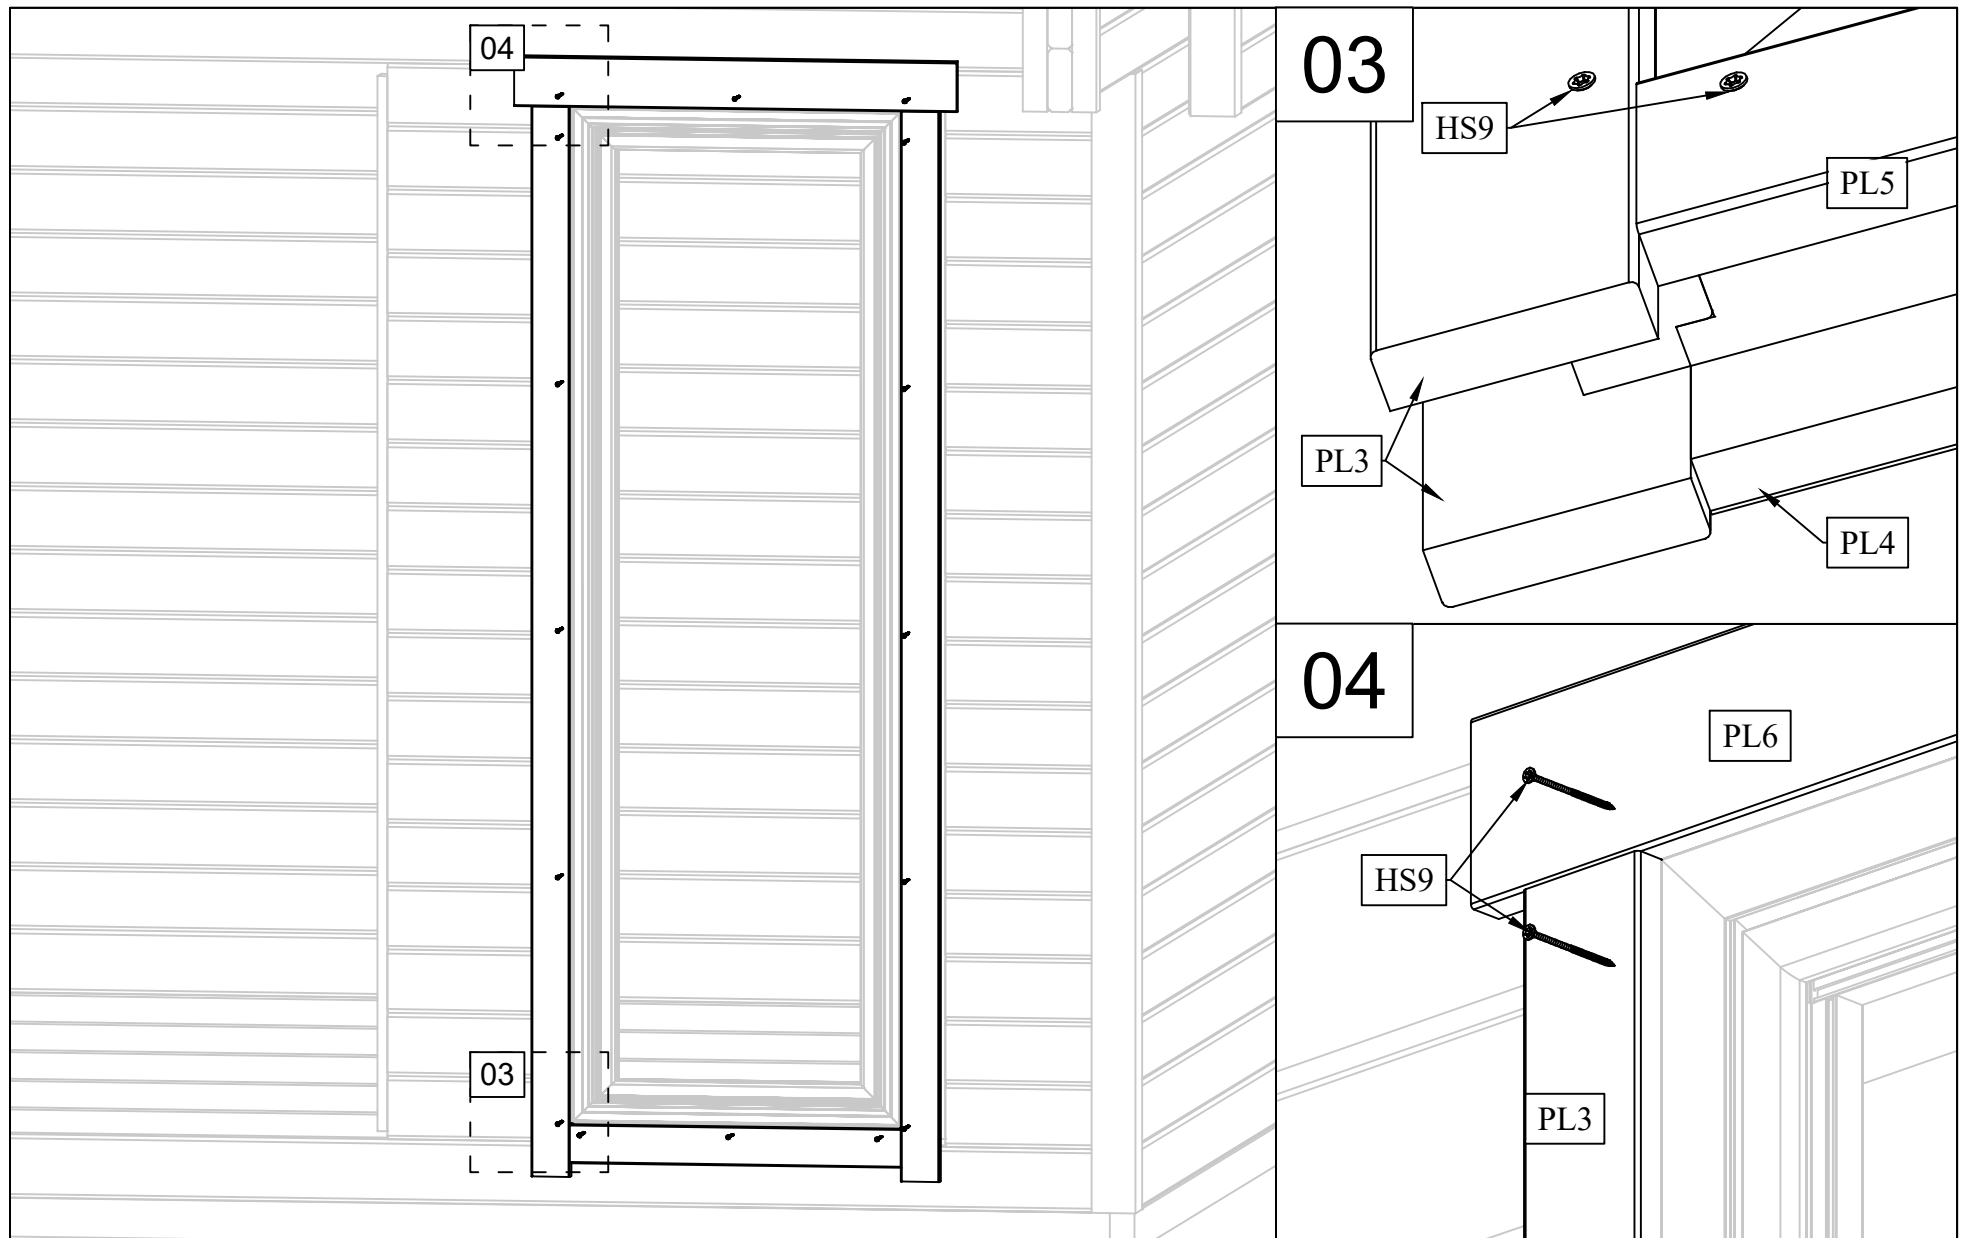

Pos

28.07.2021 Piece list - Stückliste - Liste des pièces - Elementi - Stuklijst - Tükítabel
600x1832 ALP.A1.P RAL 7016

1/1

Q

P
(mm)

L
(mm)

Glass size - Glasgröße - Taille de la vitre - Misura del vetro - Glas afmeting - Klaasi mõõt: 465x1697 mm

522x1754 mm

Pos	28.07.2021 Piece list - Stückliste - Liste des pièces - Elementi - Stuklijst - Tükítabel 2500x1980 ALP.3R.V RAL 7016	1/2	Q	P (mm)	L (mm)
	Glass size - Glasgröße - Taille de la vitre - Misura del vetro - Glas afmeting - Klaasi mõõt: 993x1778 mm  2390x1870 mm 				
1	Doorstep - Swelle - Seuil de porte - Callare - Drempe - Lävepakke ukseavale		1	81x55	2500
2	Upper door jamb - Türrahmen oben - Cadre de porte supérieur - Telaio superiore della porta - Bovendorpel - Ukse ülemine leng		1	81x55	2500
3	Left door jamb - Türrahmen links - Cadre de porte gauche - Telaio montante sinistro della porta - Linkerstijl deurframe - Ukse vasak leng		1	81x55	1980
4	Right door jamb - Türrahmen rechts - Cadre de porte droit - Telaio montante destro della porta - Rechterstijl deurframe - Ukse prem leng		1	81x55	1980
18	Hinge for door - Scharnier für tür - Gonds de porte - Cerniere per porta - Deurscharnier - Hing uksele		9		
19	Hinge for door - Scharnier für tür - Gonds de porte - Cerniere per porta - Deurscharnier - Hing uksele		1		
20	Hinge for door - Scharnier für tür - Gonds de porte - Cerniere per porta - Deurscharnier - Hing uksele		1		
21	Hinge for door - Scharnier für tür - Gonds de porte - Cerniere per porta - Deurscharnier - Hing uksele		1		

Top view - Ansicht von oben - Vue de dessus - Vista dall'alto - Bovenaanzicht - Vaade ülevalt