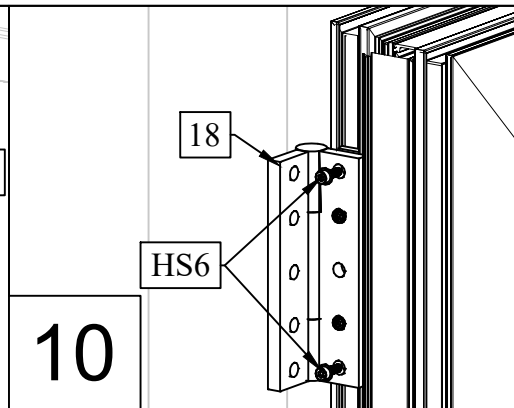

522x1754 mm

Pos	28.07.2021 Piece list - Stückliste - Liste des pièces - Elementi - Stuklijst - Tükítabel 2500x1980 ALP.3R.V RAL 7016	1/2	Q	P (mm)	L (mm)
	Glass size - Glasgröße - Taille de la vitre - Misura del vetro - Glas afmeting - Klaasi mõõt: 993x1778 mm  2390x1870 mm 				
1	Doorstep - Swelle - Seuil de porte - Callare - Drempe - Lävepakke ukseavale		1	81x55	2500
2	Upper door jamb - Türrahmen oben - Cadre de porte supérieur - Telaio superiore della porta - Bovendorpel - Ukse ülemine leng		1	81x55	2500
3	Left door jamb - Türrahmen links - Cadre de porte gauche - Telaio montante sinistro della porta - Linkerstijl deurframe - Ukse vasak leng		1	81x55	1980
4	Right door jamb - Türrahmen rechts - Cadre de porte droit - Telaio montante destro della porta - Rechterstijl deurframe - Ukse prem leng		1	81x55	1980
18	Hinge for door - Scharnier für tür - Gonds de porte - Cerniere per porta - Deurscharnier - Hing uksele		9		
19	Hinge for door - Scharnier für tür - Gonds de porte - Cerniere per porta - Deurscharnier - Hing uksele		1		
20	Hinge for door - Scharnier für tür - Gonds de porte - Cerniere per porta - Deurscharnier - Hing uksele		1		
21	Hinge for door - Scharnier für tür - Gonds de porte - Cerniere per porta - Deurscharnier - Hing uksele		1		

Top view - Ansicht von oben - Vue de dessus - Vista dall'alto - Bovenaanzicht - Vaade ülevalt