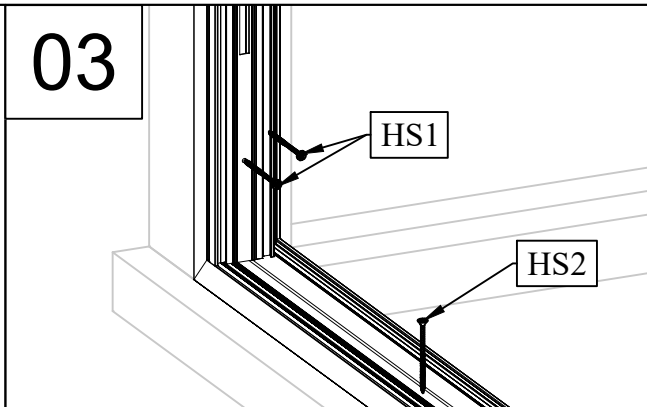

522x1754 mm

Pos	28.07.2021 Piece list - Stückliste - Liste des pièces - Elementi - Stuklijst - Tükítabel 2500x1980 ALP.3R.V RAL 7016	1/2	Q	P (mm)	L (mm)
	Glass size - Glasgröße - Taille de la vitre - Misura del vetro - Glas afmeting - Klaasi mõõt: 993x1778 mm  2390x1870 mm 				
1	Doorstep - Swelle - Seuil de porte - Callare - Drempe - Lävepakke ukseavale		1	81x55	2500
2	Upper door jamb - Türrahmen oben - Cadre de porte supérieur - Telaio superiore della porta - Bovendorpel - Ukse ülemine leng		1	81x55	2500
3	Left door jamb - Türrahmen links - Cadre de porte gauche - Telaio montante sinistro della porta - Linkerstijl deurframe - Ukse vasak leng		1	81x55	1980
4	Right door jamb - Türrahmen rechts - Cadre de porte droit - Telaio montante destro della porta - Rechterstijl deurframe - Ukse prem leng		1	81x55	1980
18	Hinge for door - Scharnier für tür - Gonds de porte - Cerniere per porta - Deurscharnier - Hing uksele		9		
19	Hinge for door - Scharnier für tür - Gonds de porte - Cerniere per porta - Deurscharnier - Hing uksele		1		
20	Hinge for door - Scharnier für tür - Gonds de porte - Cerniere per porta - Deurscharnier - Hing uksele		1		
21	Hinge for door - Scharnier für tür - Gonds de porte - Cerniere per porta - Deurscharnier - Hing uksele		1		

Top view - Ansicht von oben - Vue de dessus - Vista dall'alto - Bovenaanzicht - Vaade ülevalt