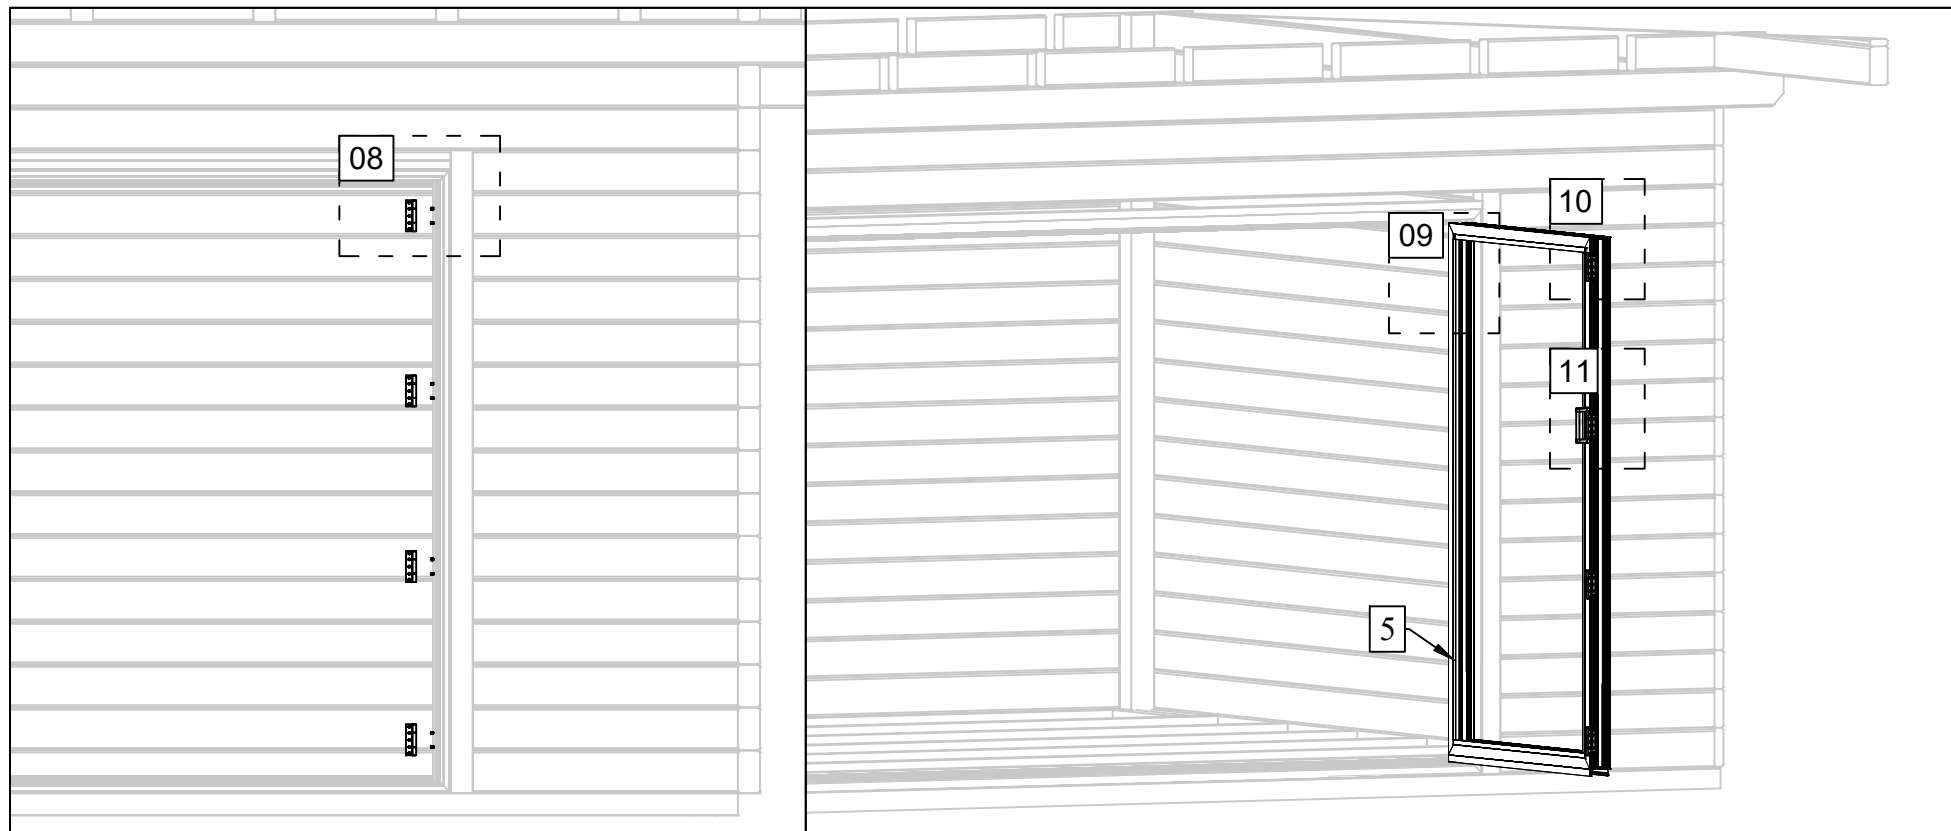

522x1754 mm

Pos	28.07.2021 Piece list - Stückliste - Liste des pièces - Elementi - Stuklijst - Tükítabel 2500x1980 ALP.3R.V RAL 7016	1/2	Q	P (mm)	L (mm)
	Glass size - Glasgröße - Taille de la vitre - Misura del vetro - Glas afmeting - Klaasi mõõt: 993x1778 mm  2390x1870 mm 				
1	Doorstep - Swelle - Seuil de porte - Callare - Drempe - Lävepakke ukseavale		1	81x55	2500
2	Upper door jamb - Türrahmen oben - Cadre de porte supérieur - Telaio superiore della porta - Bovendorpel - Ukse ülemine leng		1	81x55	2500
3	Left door jamb - Türrahmen links - Cadre de porte gauche - Telaio montante sinistro della porta - Linkerstijl deurframe - Ukse vasak leng		1	81x55	1980
4	Right door jamb - Türrahmen rechts - Cadre de porte droit - Telaio montante destro della porta - Rechterstijl deurframe - Ukse prem leng		1	81x55	1980
18	Hinge for door - Scharnier für tür - Gonds de porte - Cerniere per porta - Deurscharnier - Hing uksele		9		
19	Hinge for door - Scharnier für tür - Gonds de porte - Cerniere per porta - Deurscharnier - Hing uksele		1		
20	Hinge for door - Scharnier für tür - Gonds de porte - Cerniere per porta - Deurscharnier - Hing uksele		1		
21	Hinge for door - Scharnier für tür - Gonds de porte - Cerniere per porta - Deurscharnier - Hing uksele		1		