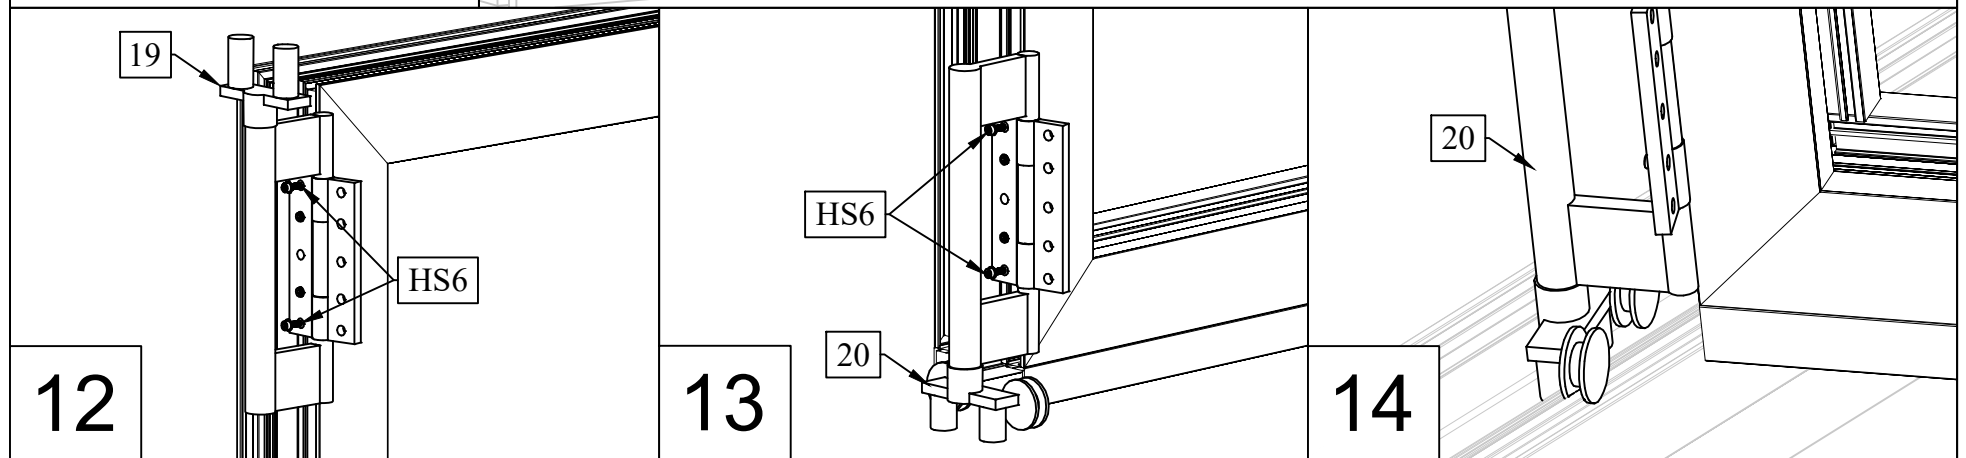

522x1754 mm

Pos	28.07.2021 Piece list - Stückliste - Liste des pièces - Elementi - Stuklijst - Tükítabel 2500x1980 ALP.3R.V RAL 7016	1/2	Q	P (mm)	L (mm)
	Glass size - Glasgröße - Taille de la vitre - Misura del vetro - Glas afmeting - Klaasi mõõt: 993x1778 mm  2390x1870 mm 				
1	Doorstep - Swelle - Seuil de porte - Callare - Drempe - Lävepakke ukseavale		1	81x55	2500
2	Upper door jamb - Türrahmen oben - Cadre de porte supérieur - Telaio superiore della porta - Bovendorpel - Ukse ülemine leng		1	81x55	2500
3	Left door jamb - Türrahmen links - Cadre de porte gauche - Telaio montante sinistro della porta - Linkerstijl deurframe - Ukse vasak leng		1	81x55	1980
4	Right door jamb - Türrahmen rechts - Cadre de porte droit - Telaio montante destro della porta - Rechterstijl deurframe - Ukse prem leng		1	81x55	1980
18	Hinge for door - Scharnier für tür - Gonds de porte - Cerniere per porta - Deurscharnier - Hing uksele		9		
19	Hinge for door - Scharnier für tür - Gonds de porte - Cerniere per porta - Deurscharnier - Hing uksele		1		
20	Hinge for door - Scharnier für tür - Gonds de porte - Cerniere per porta - Deurscharnier - Hing uksele		1		
21	Hinge for door - Scharnier für tür - Gonds de porte - Cerniere per porta - Deurscharnier - Hing uksele		1		