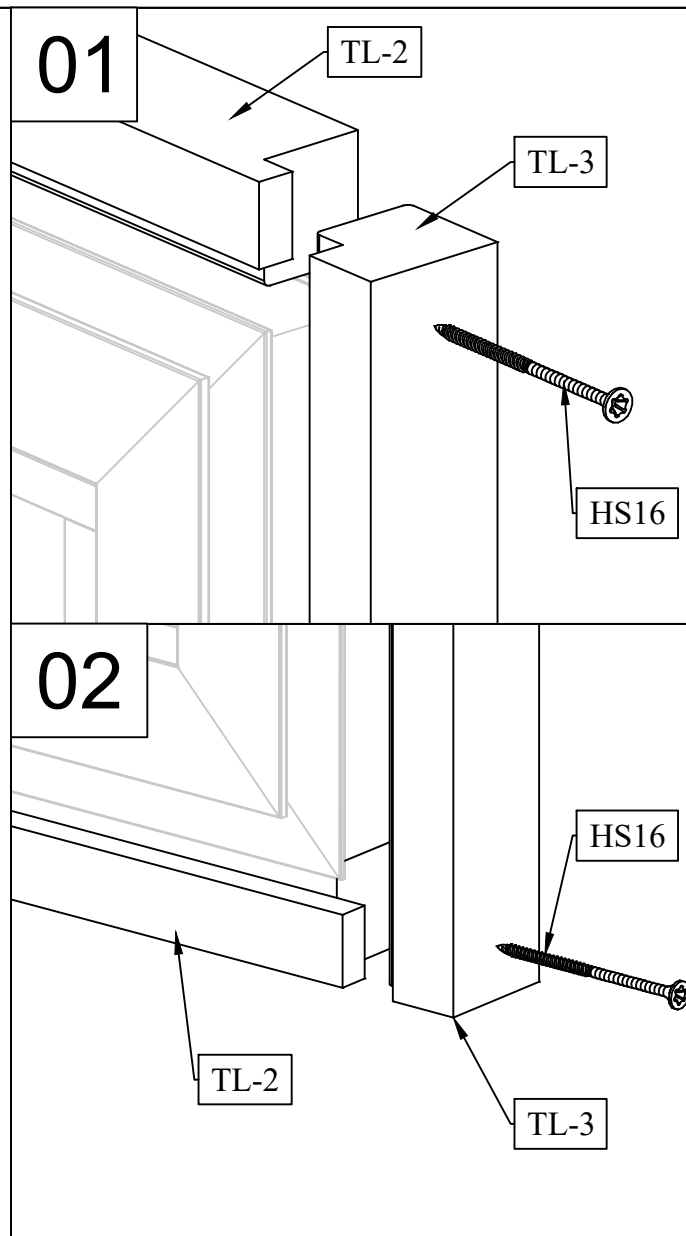

Pos

28.07.2021 Piece list - Stückliste - Liste des pièces - Elementi - Stuklijst - Tükítabel
600x1832 ALP.A1.P RAL 7016

1/1

Q

P
(mm)

L
(mm)

Glass size - Glasgröße - Taille de la vitre - Misura del vetro - Glas afmeting - Klaasi mõõt: 465x1697 mm

522x1754 mm

Pos	28.07.2021 Piece list - Stückliste - Liste des pièces - Elementi - Stuklijst - Tükítabel 2500x1980 ALP.3R.V RAL 7016	1/2	Q	P (mm)	L (mm)
	Glass size - Glasgröße - Taille de la vitre - Misura del vetro - Glas afmeting - Klaasi mõõt: 993x1778 mm  2390x1870 mm 				
1	Doorstep - Swelle - Seuil de porte - Callare - Drempe - Lävepakke ukseavale		1	81x55	2500
2	Upper door jamb - Türrahmen oben - Cadre de porte supérieur - Telaio superiore della porta - Bovendorpel - Ukse ülemine leng		1	81x55	2500
3	Left door jamb - Türrahmen links - Cadre de porte gauche - Telaio montante sinistro della porta - Linkerstijl deurframe - Ukse vasak leng		1	81x55	1980
4	Right door jamb - Türrahmen rechts - Cadre de porte droit - Telaio montante destro della porta - Rechterstijl deurframe - Ukse prem leng		1	81x55	1980
18	Hinge for door - Scharnier für tür - Gonds de porte - Cerniere per porta - Deurscharnier - Hing uksele		9		
19	Hinge for door - Scharnier für tür - Gonds de porte - Cerniere per porta - Deurscharnier - Hing uksele		1		
20	Hinge for door - Scharnier für tür - Gonds de porte - Cerniere per porta - Deurscharnier - Hing uksele		1		
21	Hinge for door - Scharnier für tür - Gonds de porte - Cerniere per porta - Deurscharnier - Hing uksele		1		

Top view - Ansicht von oben - Vue de dessus - Vista dall'alto - Bovenaanzicht - Vaade ülevalt