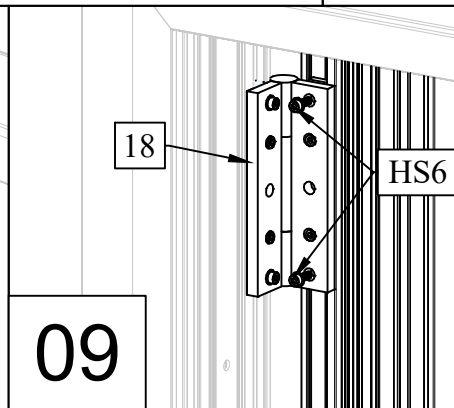

Pos

28.07.2021 Piece list - Stückliste - Liste des pièces - Elementi - Stuklijst - Tükítabel
600x1832 ALP.A1.P RAL 7016

1/1

Q

P
(mm)

L
(mm)

Glass size - Glasgröße - Taille de la vitre - Misura del vetro - Glas afmeting - Klaasi mõõt: 465x1697 mm

522x1754 mm

Pos	28.07.2021 Piece list - Stückliste - Liste des pièces - Elementi - Stuklijst - Tükítabel 2500x1980 ALP.3R.V RAL 7016	1/2	Q	P (mm)	L (mm)
	Glass size - Glasgröße - Taille de la vitre - Misura del vetro - Glas afmeting - Klaasi mõõt: 993x1778 mm  2390x1870 mm 				
1	Doorstep - Swelle - Seuil de porte - Callare - Drempe - Lävepakke ukseavale		1	81x55	2500
2	Upper door jamb - Türrahmen oben - Cadre de porte supérieur - Telaio superiore della porta - Bovendorpel - Ukse ülemine leng		1	81x55	2500
3	Left door jamb - Türrahmen links - Cadre de porte gauche - Telaio montante sinistro della porta - Linkerstijl deurframe - Ukse vasak leng		1	81x55	1980
4	Right door jamb - Türrahmen rechts - Cadre de porte droit - Telaio montante destro della porta - Rechterstijl deurframe - Ukse prem leng		1	81x55	1980
18	Hinge for door - Scharnier für tür - Gonds de porte - Cerniere per porta - Deurscharnier - Hing uksele		9		
19	Hinge for door - Scharnier für tür - Gonds de porte - Cerniere per porta - Deurscharnier - Hing uksele		1		
20	Hinge for door - Scharnier für tür - Gonds de porte - Cerniere per porta - Deurscharnier - Hing uksele		1		
21	Hinge for door - Scharnier für tür - Gonds de porte - Cerniere per porta - Deurscharnier - Hing uksele		1		

Top view - Ansicht von oben - Vue de dessus - Vista dall'alto - Bovenaanzicht - Vaade ülevalt