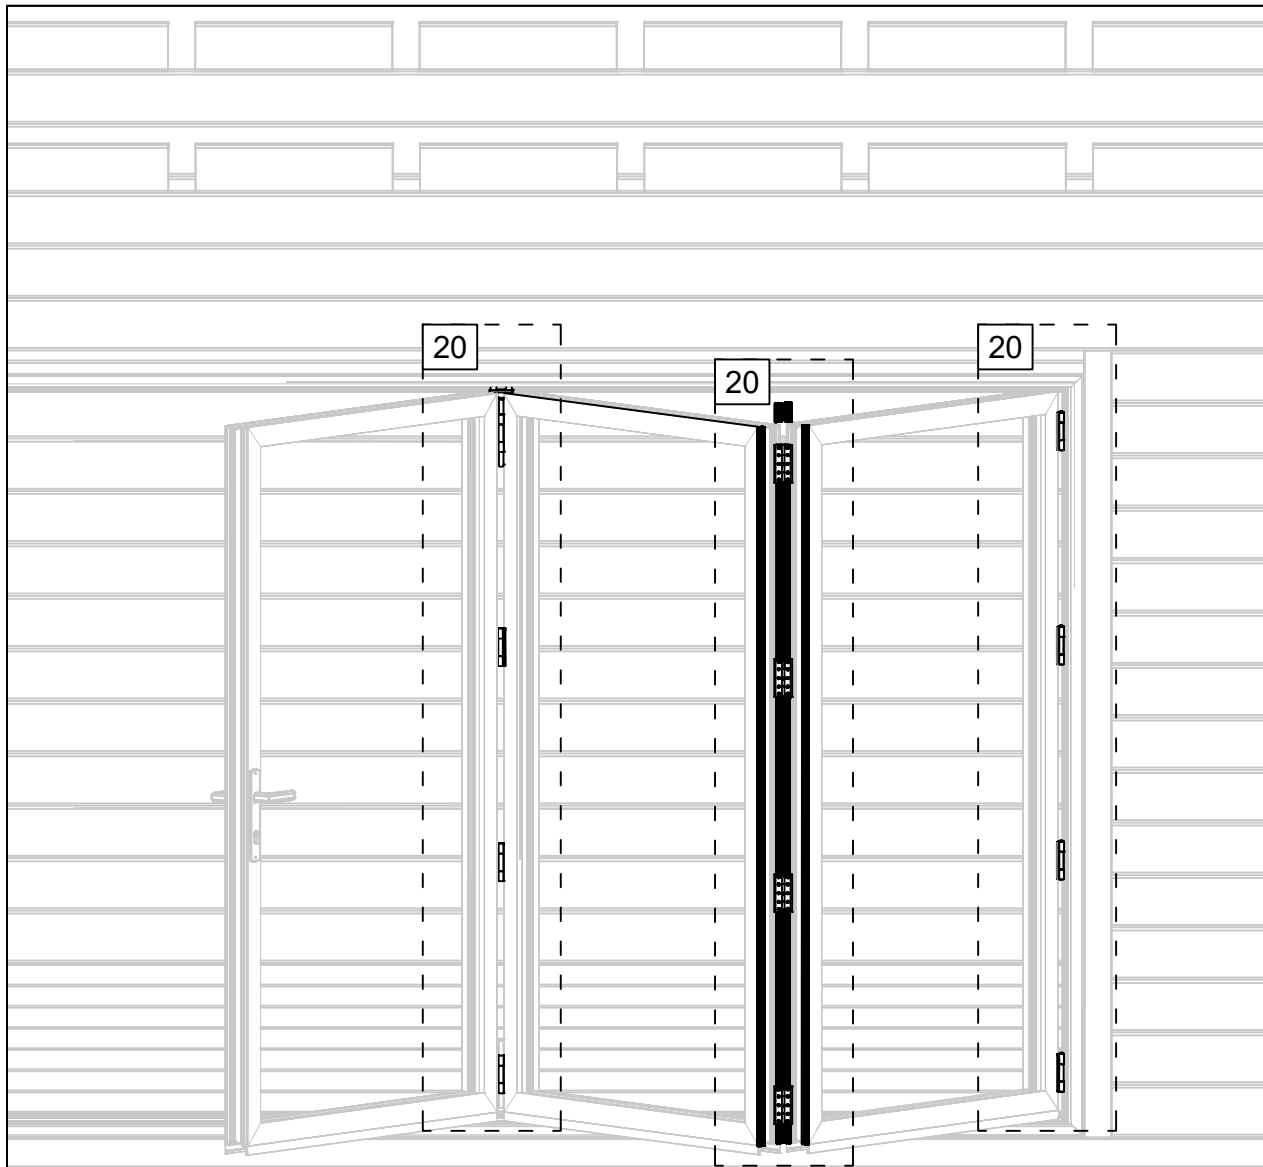

Pos

28.07.2021 Piece list - Stückliste - Liste des pièces - Elementi - Stuklijst - Tükítabel
600x1832 ALP.A1.P RAL 7016

1/1

Q

P
(mm)

L
(mm)

Glass size - Glasgröße - Taille de la vitre - Misura del vetro - Glas afmeting - Klaasi mõõt: 465x1697 mm

522x1754 mm

Pos	28.07.2021 Piece list - Stückliste - Liste des pièces - Elementi - Stuklijst - Tükítabel 2500x1980 ALP.3R.V RAL 7016	1/2	Q	P (mm)	L (mm)
	Glass size - Glasgröße - Taille de la vitre - Misura del vetro - Glas afmeting - Klaasi mõõt: 993x1778 mm  2390x1870 mm 				
1	Doorstep - Swelle - Seuil de porte - Callare - Drempe - Lävepakke ukseavale		1	81x55	2500
2	Upper door jamb - Türrahmen oben - Cadre de porte supérieur - Telaio superiore della porta - Bovendorpel - Ukse ülemine leng		1	81x55	2500
3	Left door jamb - Türrahmen links - Cadre de porte gauche - Telaio montante sinistro della porta - Linkerstijl deurframe - Ukse vasak leng		1	81x55	1980
4	Right door jamb - Türrahmen rechts - Cadre de porte droit - Telaio montante destro della porta - Rechterstijl deurframe - Ukse prem leng		1	81x55	1980
18	Hinge for door - Scharnier für tür - Gonds de porte - Cerniere per porta - Deurscharnier - Hing uksele		9		
19	Hinge for door - Scharnier für tür - Gonds de porte - Cerniere per porta - Deurscharnier - Hing uksele		1		
20	Hinge for door - Scharnier für tür - Gonds de porte - Cerniere per porta - Deurscharnier - Hing uksele		1		
21	Hinge for door - Scharnier für tür - Gonds de porte - Cerniere per porta - Deurscharnier - Hing uksele		1		

Top view - Ansicht von oben - Vue de dessus - Vista dall'alto - Bovenaanzicht - Vaade ülevalt