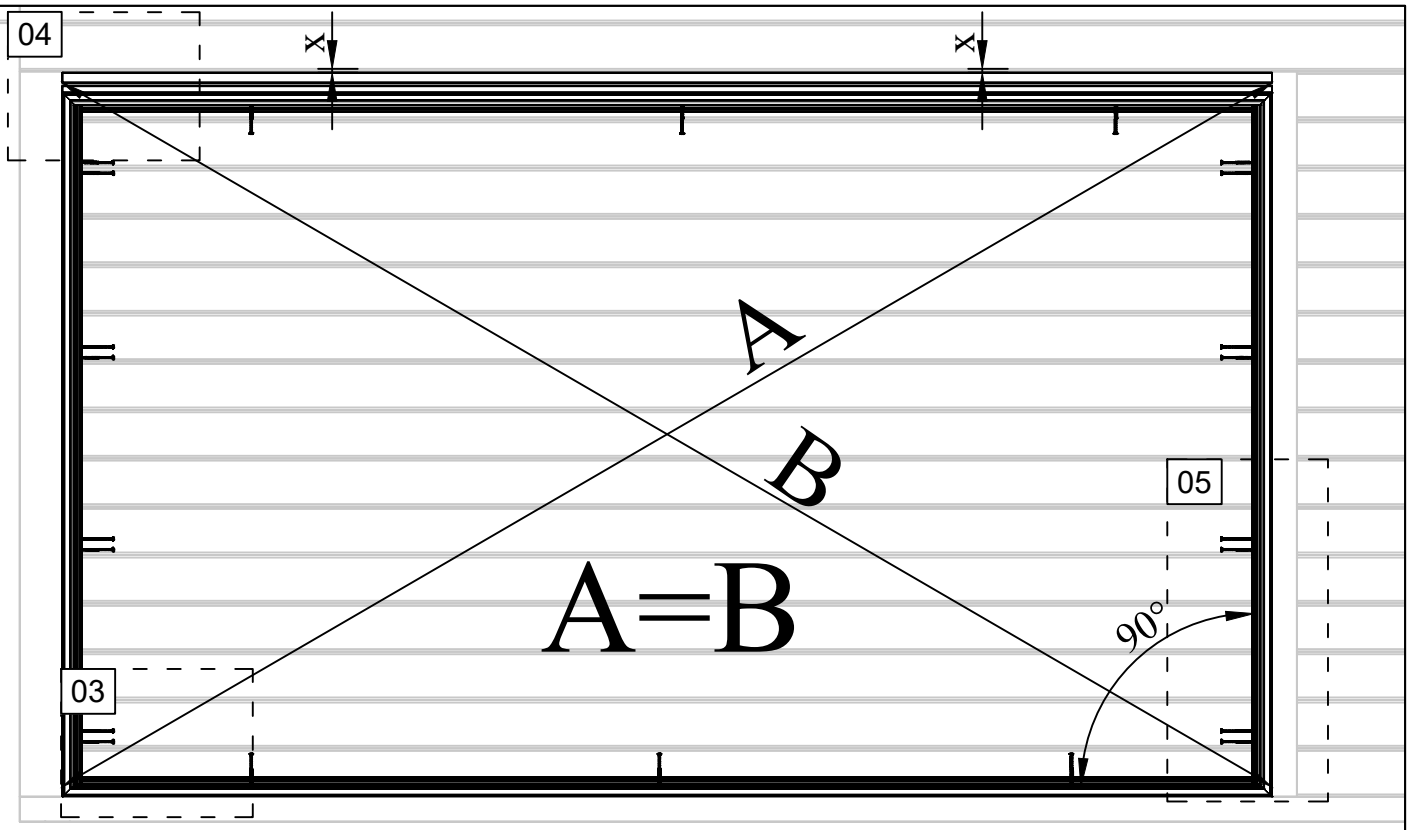

Pos

28.07.2021 Piece list - Stückliste - Liste des pièces - Elementi - Stuklijst - Tükítabel
600x1832 ALP.A1.P RAL 7016

1/1

Q

P
(mm)

L
(mm)

Glass size - Glasgröße - Taille de la vitre - Misura del vetro - Glas afmeting - Klaasi mõõt: 465x1697 mm

522x1754 mm

Pos	28.07.2021 Piece list - Stückliste - Liste des pièces - Elementi - Stuklijst - Tükítabel 2500x1980 ALP.3R.V RAL 7016	1/2	Q	P (mm)	L (mm)
	Glass size - Glasgröße - Taille de la vitre - Misura del vetro - Glas afmeting - Klaasi mõõt: 993x1778 mm  2390x1870 mm 				
1	Doorstep - Swelle - Seuil de porte - Callare - Drempe - Lävepakke ukseavale		1	81x55	2500
2	Upper door jamb - Türrahmen oben - Cadre de porte supérieur - Telaio superiore della porta - Bovendorpel - Ukse ülemine leng		1	81x55	2500
3	Left door jamb - Türrahmen links - Cadre de porte gauche - Telaio montante sinistro della porta - Linkerstijl deurframe - Ukse vasak leng		1	81x55	1980
4	Right door jamb - Türrahmen rechts - Cadre de porte droit - Telaio montante destro della porta - Rechterstijl deurframe - Ukse prem leng		1	81x55	1980
18	Hinge for door - Scharnier für tür - Gonds de porte - Cerniere per porta - Deurscharnier - Hing uksele		9		
19	Hinge for door - Scharnier für tür - Gonds de porte - Cerniere per porta - Deurscharnier - Hing uksele		1		
20	Hinge for door - Scharnier für tür - Gonds de porte - Cerniere per porta - Deurscharnier - Hing uksele		1		
21	Hinge for door - Scharnier für tür - Gonds de porte - Cerniere per porta - Deurscharnier - Hing uksele		1		