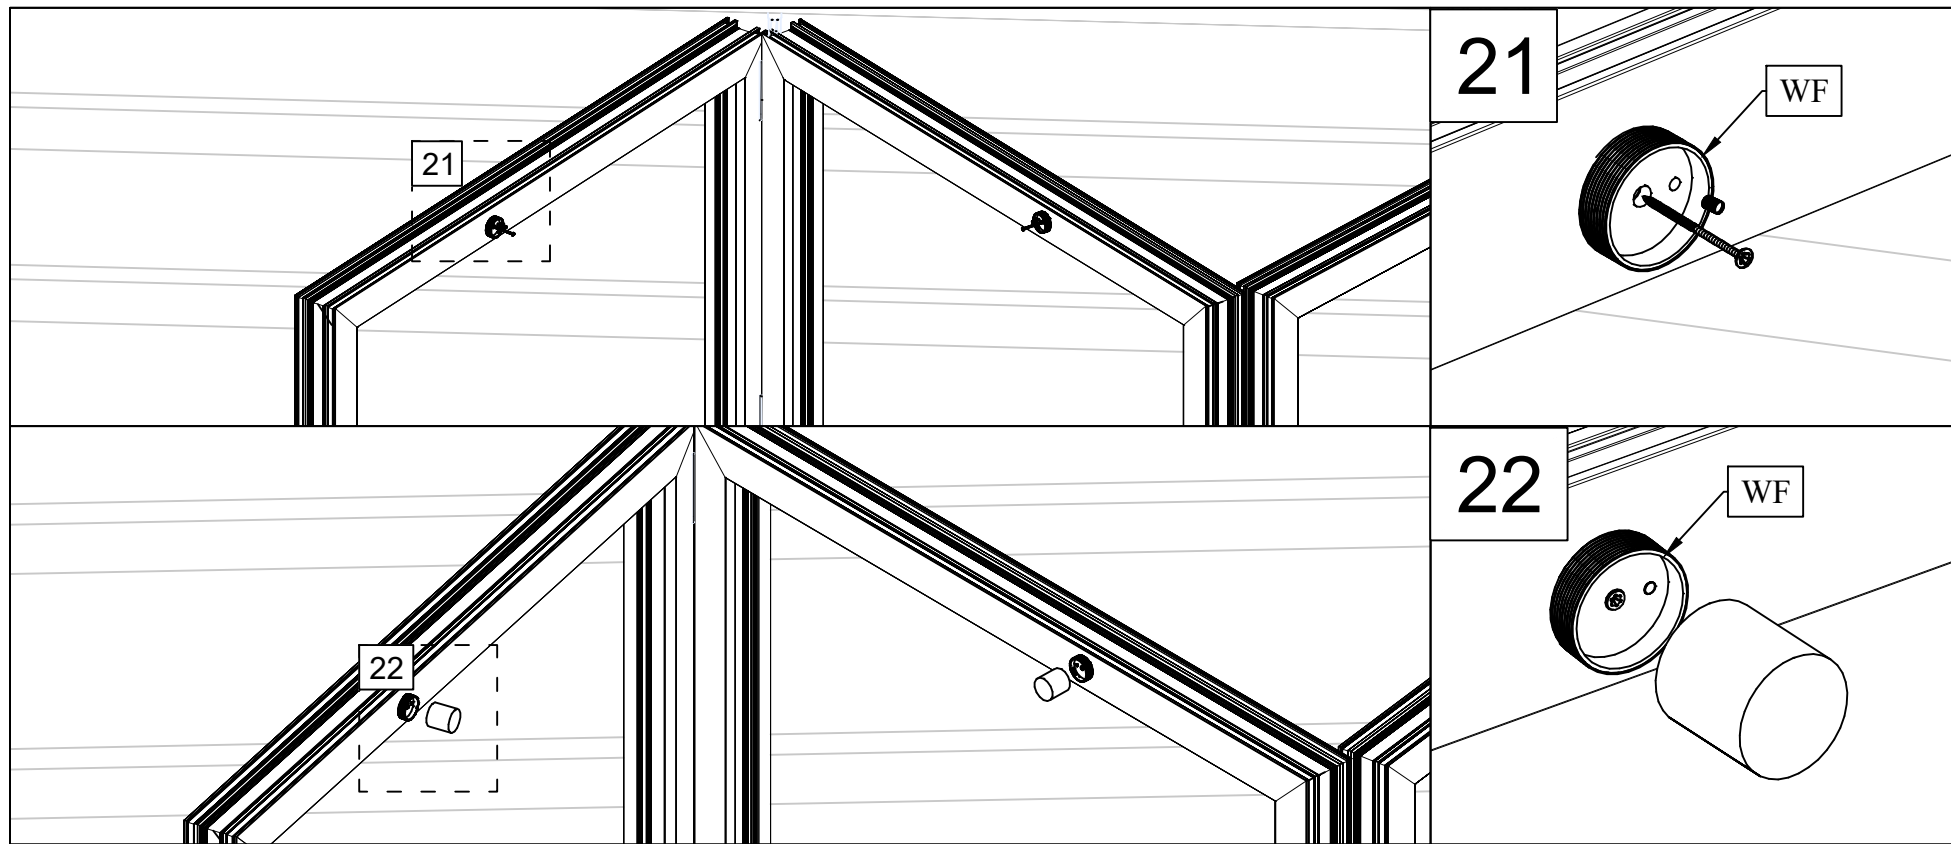

522x1754 mm

Pos	28.07.2021 Piece list - Stückliste - Liste des pièces - Elementi - Stuklijst - Tükítabel 2500x1980 ALP.3R.V RAL 7016	1/2	Q	P (mm)	L (mm)
	Glass size - Glasgröße - Taille de la vitre - Misura del vetro - Glas afmeting - Klaasi mõõt: 993x1778 mm  2390x1870 mm 				
1	Doorstep - Swelle - Seuil de porte - Callare - Drempe - Lävepakke ukseavale		1	81x55	2500
2	Upper door jamb - Türrahmen oben - Cadre de porte supérieur - Telaio superiore della porta - Bovendorpel - Ukse ülemine leng		1	81x55	2500
3	Left door jamb - Türrahmen links - Cadre de porte gauche - Telaio montante sinistro della porta - Linkerstijl deurframe - Ukse vasak leng		1	81x55	1980
4	Right door jamb - Türrahmen rechts - Cadre de porte droit - Telaio montante destro della porta - Rechterstijl deurframe - Ukse prem leng		1	81x55	1980
18	Hinge for door - Scharnier für tür - Gonds de porte - Cerniere per porta - Deurscharnier - Hing uksele		9		
19	Hinge for door - Scharnier für tür - Gonds de porte - Cerniere per porta - Deurscharnier - Hing uksele		1		
20	Hinge for door - Scharnier für tür - Gonds de porte - Cerniere per porta - Deurscharnier - Hing uksele		1		
21	Hinge for door - Scharnier für tür - Gonds de porte - Cerniere per porta - Deurscharnier - Hing uksele		1		