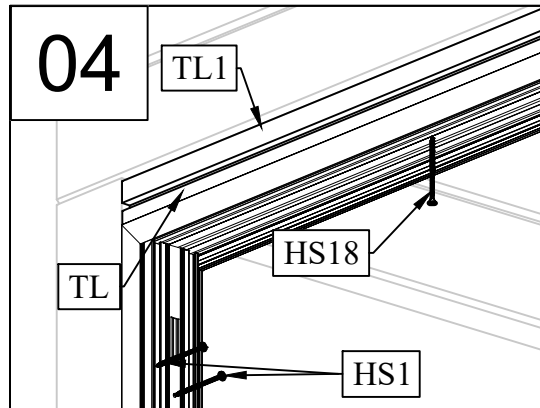

Pos

28.07.2021 Piece list - Stückliste - Liste des pièces - Elementi - Stuklijst - Tükítabel
600x1832 ALP.A1.P RAL 7016

1/1

Q

P
(mm)

L
(mm)

Glass size - Glasgröße - Taille de la vitre - Misura del vetro - Glas afmeting - Klaasi mõõt: 465x1697 mm

522x1754 mm

Pos	28.07.2021 Piece list - Stückliste - Liste des pièces - Elementi - Stuklijst - Tükítabel 2500x1980 ALP.3R.V RAL 7016	1/2	Q	P (mm)	L (mm)
	Glass size - Glasgröße - Taille de la vitre - Misura del vetro - Glas afmeting - Klaasi mõõt: 993x1778 mm  2390x1870 mm 				
1	Doorstep - Swelle - Seuil de porte - Callare - Drempe - Lävepakke ukseavale		1	81x55	2500
2	Upper door jamb - Türrahmen oben - Cadre de porte supérieur - Telaio superiore della porta - Bovendorpel - Ukse ülemine leng		1	81x55	2500
3	Left door jamb - Türrahmen links - Cadre de porte gauche - Telaio montante sinistro della porta - Linkerstijl deurframe - Ukse vasak leng		1	81x55	1980
4	Right door jamb - Türrahmen rechts - Cadre de porte droit - Telaio montante destro della porta - Rechterstijl deurframe - Ukse prem leng		1	81x55	1980
18	Hinge for door - Scharnier für tür - Gonds de porte - Cerniere per porta - Deurscharnier - Hing uksele		9		
19	Hinge for door - Scharnier für tür - Gonds de porte - Cerniere per porta - Deurscharnier - Hing uksele		1		
20	Hinge for door - Scharnier für tür - Gonds de porte - Cerniere per porta - Deurscharnier - Hing uksele		1		
21	Hinge for door - Scharnier für tür - Gonds de porte - Cerniere per porta - Deurscharnier - Hing uksele		1		

Top view - Ansicht von oben - Vue de dessus - Vista dall'alto - Bovenaanzicht - Vaade ülevalt