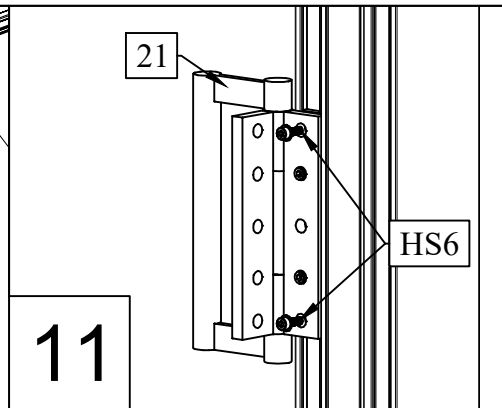

522x1754 mm

Pos	28.07.2021 Piece list - Stückliste - Liste des pièces - Elementi - Stuklijst - Tükítabel 2500x1980 ALP.3R.V RAL 7016	1/2	Q	P (mm)	L (mm)
	Glass size - Glasgröße - Taille de la vitre - Misura del vetro - Glas afmeting - Klaasi mõõt: 993x1778 mm  2390x1870 mm 				
1	Doorstep - Swelle - Seuil de porte - Callare - Drempe - Lävepakke ukseavale		1	81x55	2500
2	Upper door jamb - Türrahmen oben - Cadre de porte supérieur - Telaio superiore della porta - Bovendorpel - Ukse ülemine leng		1	81x55	2500
3	Left door jamb - Türrahmen links - Cadre de porte gauche - Telaio montante sinistro della porta - Linkerstijl deurframe - Ukse vasak leng		1	81x55	1980
4	Right door jamb - Türrahmen rechts - Cadre de porte droit - Telaio montante destro della porta - Rechterstijl deurframe - Ukse prem leng		1	81x55	1980
18	Hinge for door - Scharnier für tür - Gonds de porte - Cerniere per porta - Deurscharnier - Hing uksele		9		
19	Hinge for door - Scharnier für tür - Gonds de porte - Cerniere per porta - Deurscharnier - Hing uksele		1		
20	Hinge for door - Scharnier für tür - Gonds de porte - Cerniere per porta - Deurscharnier - Hing uksele		1		
21	Hinge for door - Scharnier für tür - Gonds de porte - Cerniere per porta - Deurscharnier - Hing uksele		1		