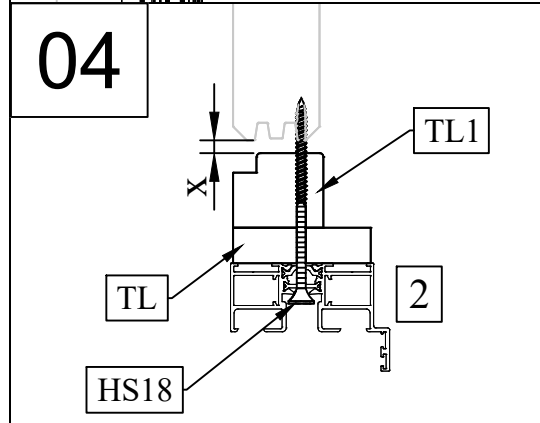

Pos

28.07.2021 Piece list - Stückliste - Liste des pièces - Elementi - Stuklijst - Tükítabel
600x1832 ALP.A1.P RAL 7016

1/1

Q

P
(mm)

L
(mm)

Glass size - Glasgröße - Taille de la vitre - Misura del vetro - Glas afmeting - Klaasi mõõt: 465x1697 mm

522x1754 mm

Pos	28.07.2021 Piece list - Stückliste - Liste des pièces - Elementi - Stuklijst - Tükítabel 2500x1980 ALP.3R.V RAL 7016	1/2	Q	P (mm)	L (mm)
	Glass size - Glasgröße - Taille de la vitre - Misura del vetro - Glas afmeting - Klaasi mõõt: 993x1778 mm  2390x1870 mm 				
1	Doorstep - Swelle - Seuil de porte - Callare - Drempe - Lävepakke ukseavale		1	81x55	2500
2	Upper door jamb - Türrahmen oben - Cadre de porte supérieur - Telaio superiore della porta - Bovendorpel - Ukse ülemine leng		1	81x55	2500
3	Left door jamb - Türrahmen links - Cadre de porte gauche - Telaio montante sinistro della porta - Linkerstijl deurframe - Ukse vasak leng		1	81x55	1980
4	Right door jamb - Türrahmen rechts - Cadre de porte droit - Telaio montante destro della porta - Rechterstijl deurframe - Ukse prem leng		1	81x55	1980
18	Hinge for door - Scharnier für tür - Gonds de porte - Cerniere per porta - Deurscharnier - Hing uksele		9		
19	Hinge for door - Scharnier für tür - Gonds de porte - Cerniere per porta - Deurscharnier - Hing uksele		1		
20	Hinge for door - Scharnier für tür - Gonds de porte - Cerniere per porta - Deurscharnier - Hing uksele		1		
21	Hinge for door - Scharnier für tür - Gonds de porte - Cerniere per porta - Deurscharnier - Hing uksele		1		