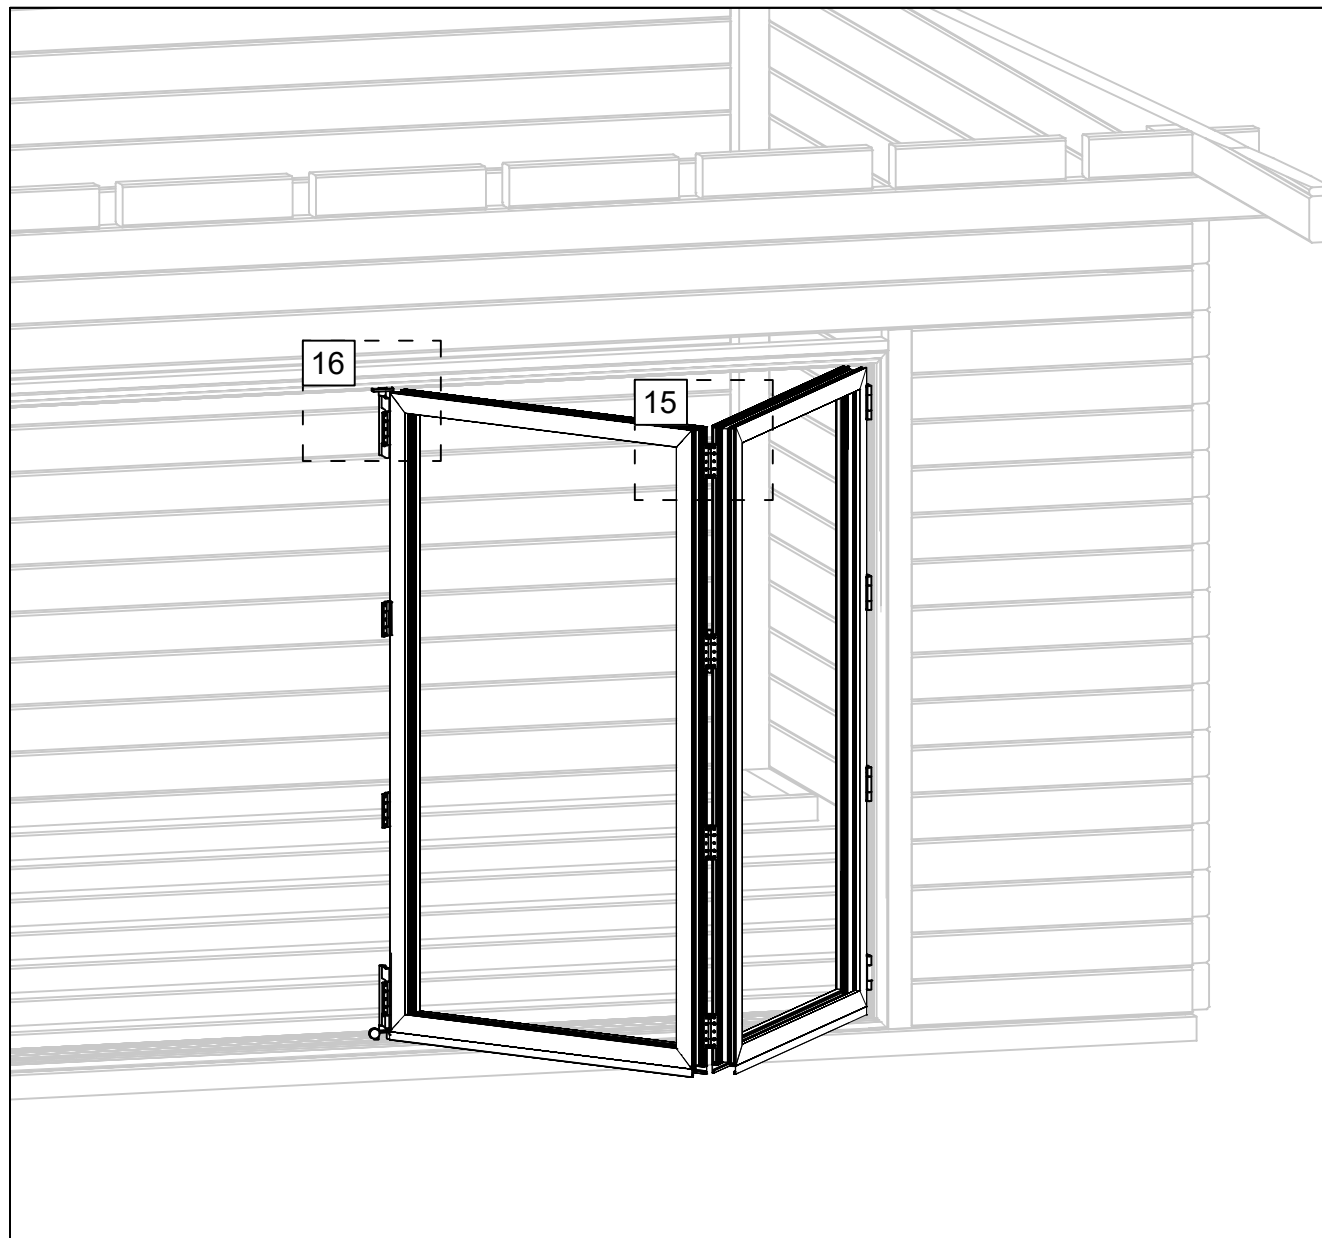

522x1754 mm

Pos	28.07.2021 Piece list - Stückliste - Liste des pièces - Elementi - Stuklijst - Tükítabel 2500x1980 ALP.3R.V RAL 7016	1/2	Q	P (mm)	L (mm)
	Glass size - Glasgröße - Taille de la vitre - Misura del vetro - Glas afmeting - Klaasi mõõt: 993x1778 mm  2390x1870 mm 				
1	Doorstep - Swelle - Seuil de porte - Callare - Drempe - Lävepakke ukseavale		1	81x55	2500
2	Upper door jamb - Türrahmen oben - Cadre de porte supérieur - Telaio superiore della porta - Bovendorpel - Ukse ülemine leng		1	81x55	2500
3	Left door jamb - Türrahmen links - Cadre de porte gauche - Telaio montante sinistro della porta - Linkerstijl deurframe - Ukse vasak leng		1	81x55	1980
4	Right door jamb - Türrahmen rechts - Cadre de porte droit - Telaio montante destro della porta - Rechterstijl deurframe - Ukse prem leng		1	81x55	1980
18	Hinge for door - Scharnier für tür - Gonds de porte - Cerniere per porta - Deurscharnier - Hing uksele		9		
19	Hinge for door - Scharnier für tür - Gonds de porte - Cerniere per porta - Deurscharnier - Hing uksele		1		
20	Hinge for door - Scharnier für tür - Gonds de porte - Cerniere per porta - Deurscharnier - Hing uksele		1		
21	Hinge for door - Scharnier für tür - Gonds de porte - Cerniere per porta - Deurscharnier - Hing uksele		1		

Top view - Ansicht von oben - Vue de dessus - Vista dall'alto - Bovenaanzicht - Vaade ülevalt