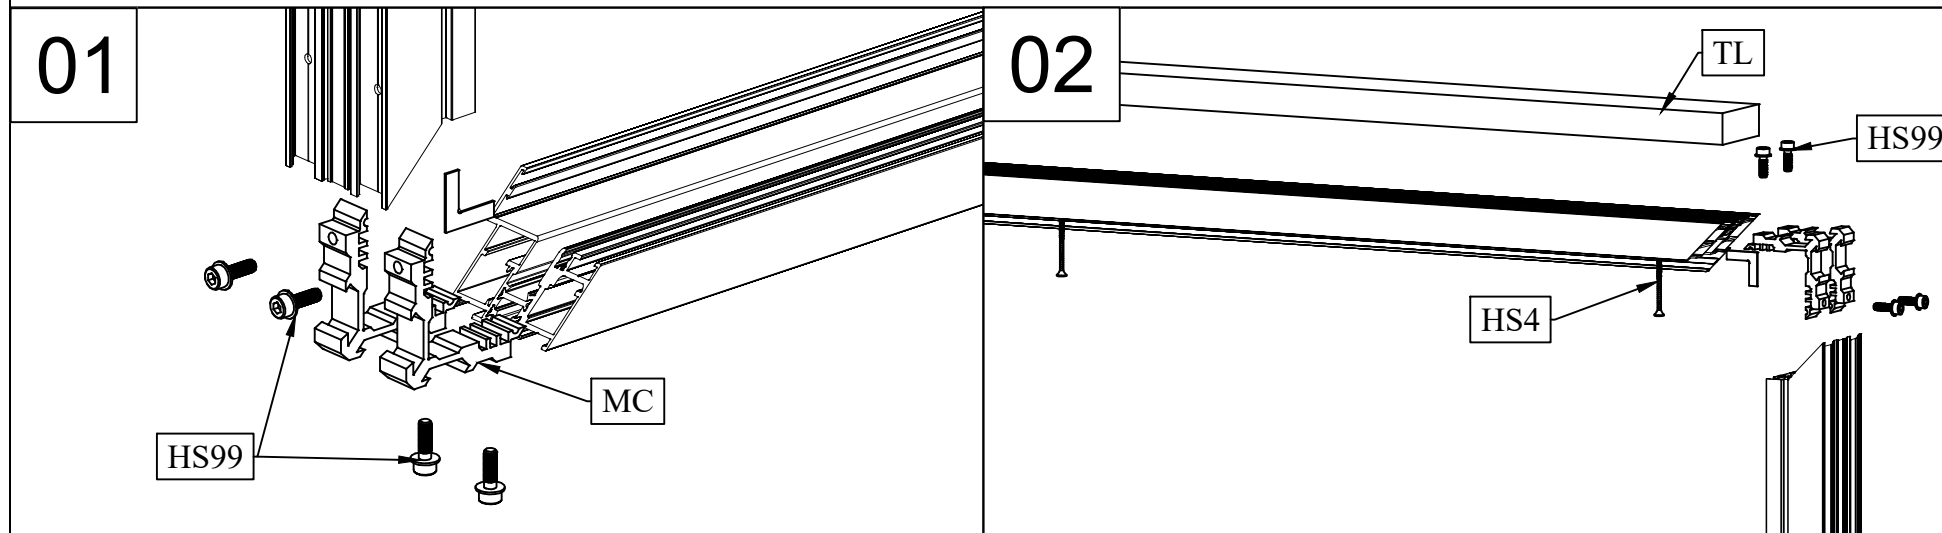

522x1754 mm

Pos	28.07.2021 Piece list - Stückliste - Liste des pièces - Elementi - Stuklijst - Tükítabel 2500x1980 ALP.3R.V RAL 7016	1/2	Q	P (mm)	L (mm)
	Glass size - Glasgröße - Taille de la vitre - Misura del vetro - Glas afmeting - Klaasi mõõt: 993x1778 mm  2390x1870 mm 				
1	Doorstep - Swelle - Seuil de porte - Callare - Drempe - Lävepakke ukseavale		1	81x55	2500
2	Upper door jamb - Türrahmen oben - Cadre de porte supérieur - Telaio superiore della porta - Bovendorpel - Ukse ülemine leng		1	81x55	2500
3	Left door jamb - Türrahmen links - Cadre de porte gauche - Telaio montante sinistro della porta - Linkerstijl deurframe - Ukse vasak leng		1	81x55	1980
4	Right door jamb - Türrahmen rechts - Cadre de porte droit - Telaio montante destro della porta - Rechterstijl deurframe - Ukse prem leng		1	81x55	1980
18	Hinge for door - Scharnier für tür - Gonds de porte - Cerniere per porta - Deurscharnier - Hing uksele		9		
19	Hinge for door - Scharnier für tür - Gonds de porte - Cerniere per porta - Deurscharnier - Hing uksele		1		
20	Hinge for door - Scharnier für tür - Gonds de porte - Cerniere per porta - Deurscharnier - Hing uksele		1		
21	Hinge for door - Scharnier für tür - Gonds de porte - Cerniere per porta - Deurscharnier - Hing uksele		1		