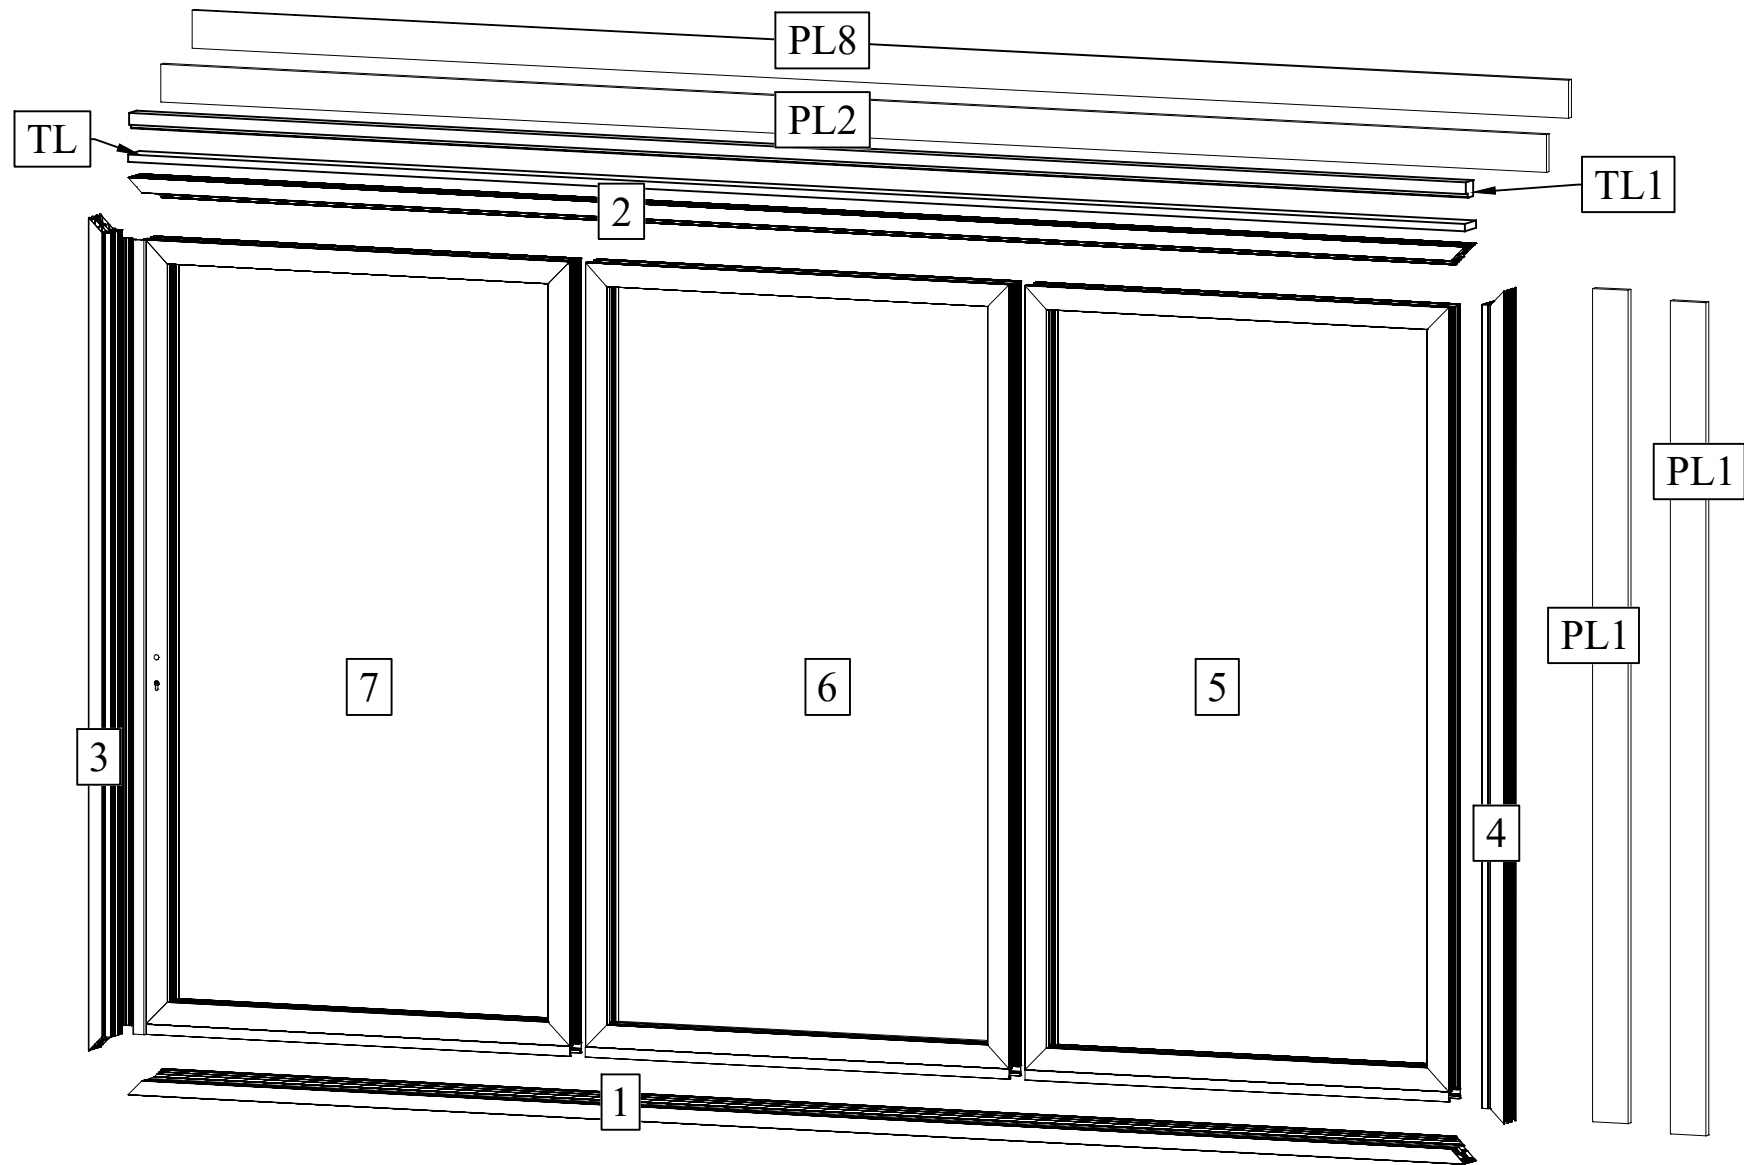

Pos

28.07.2021 Piece list - Stückliste - Liste des pièces - Elementi - Stuklijst - Tükítabel
600x1832 ALP.A1.P RAL 7016

1/1

Q

P
(mm)

L
(mm)

Glass size - Glasgröße - Taille de la vitre - Misura del vetro - Glas afmeting - Klaasi mõõt: 465x1697 mm

522x1754 mm

Pos	28.07.2021 Piece list - Stückliste - Liste des pièces - Elementi - Stuklijst - Tükítabel 2500x1980 ALP.3R.V RAL 7016	1/2	Q	P (mm)	L (mm)
	Glass size - Glasgröße - Taille de la vitre - Misura del vetro - Glas afmeting - Klaasi mõõt: 993x1778 mm  2390x1870 mm 				
1	Doorstep - Swelle - Seuil de porte - Callare - Drempe - Lävepakke ukseavale		1	81x55	2500
2	Upper door jamb - Türrahmen oben - Cadre de porte supérieur - Telaio superiore della porta - Bovendorpel - Ukse ülemine leng		1	81x55	2500
3	Left door jamb - Türrahmen links - Cadre de porte gauche - Telaio montante sinistro della porta - Linkerstijl deurframe - Ukse vasak leng		1	81x55	1980
4	Right door jamb - Türrahmen rechts - Cadre de porte droit - Telaio montante destro della porta - Rechterstijl deurframe - Ukse prem leng		1	81x55	1980
18	Hinge for door - Scharnier für tür - Gonds de porte - Cerniere per porta - Deurscharnier - Hing uksele		9		
19	Hinge for door - Scharnier für tür - Gonds de porte - Cerniere per porta - Deurscharnier - Hing uksele		1		
20	Hinge for door - Scharnier für tür - Gonds de porte - Cerniere per porta - Deurscharnier - Hing uksele		1		
21	Hinge for door - Scharnier für tür - Gonds de porte - Cerniere per porta - Deurscharnier - Hing uksele		1		