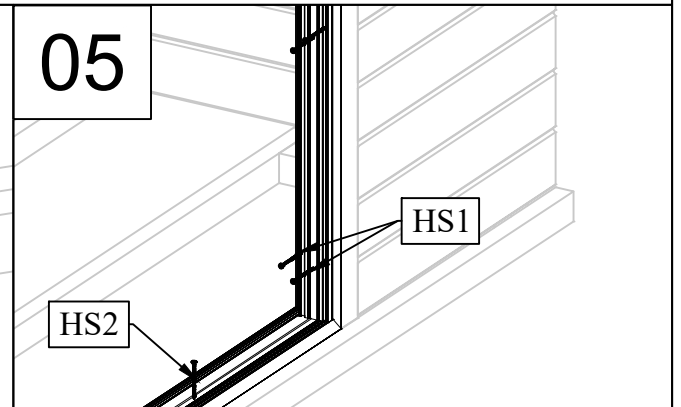

522x1754 mm

Pos	28.07.2021 Piece list - Stückliste - Liste des pièces - Elementi - Stuklijst - Tükítabel 2500x1980 ALP.3R.V RAL 7016	1/2	Q	P (mm)	L (mm)
	Glass size - Glasgröße - Taille de la vitre - Misura del vetro - Glas afmeting - Klaasi mõõt: 993x1778 mm  2390x1870 mm 				
1	Doorstep - Swelle - Seuil de porte - Callare - Drempe - Lävepakke ukseavale		1	81x55	2500
2	Upper door jamb - Türrahmen oben - Cadre de porte supérieur - Telaio superiore della porta - Bovendorpel - Ukse ülemine leng		1	81x55	2500
3	Left door jamb - Türrahmen links - Cadre de porte gauche - Telaio montante sinistro della porta - Linkerstijl deurframe - Ukse vasak leng		1	81x55	1980
4	Right door jamb - Türrahmen rechts - Cadre de porte droit - Telaio montante destro della porta - Rechterstijl deurframe - Ukse prem leng		1	81x55	1980
18	Hinge for door - Scharnier für tür - Gonds de porte - Cerniere per porta - Deurscharnier - Hing uksele		9		
19	Hinge for door - Scharnier für tür - Gonds de porte - Cerniere per porta - Deurscharnier - Hing uksele		1		
20	Hinge for door - Scharnier für tür - Gonds de porte - Cerniere per porta - Deurscharnier - Hing uksele		1		
21	Hinge for door - Scharnier für tür - Gonds de porte - Cerniere per porta - Deurscharnier - Hing uksele		1		