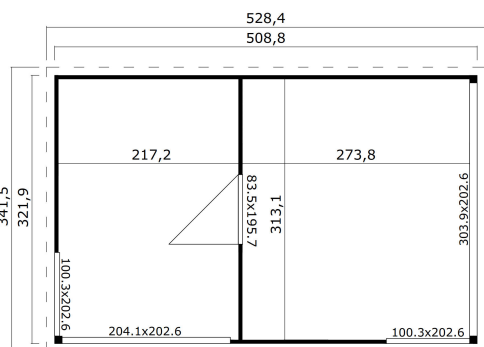

-  44 mm
-  0
-  0
-  0
- 5 YEARS**

VERPACKUNG: 2 PALETTE(N)

-  630 x 118 x 63 cm
1230 kg
-  245 x 118 x 41 cm
420 kg

EAN 4743329231859

DIMENSIONEN

Fläche	15.67 m ²
Dachabmessungen	3.42 x 5.29 m
Rauminhalt m ³	≈ 36.17 m ³
Seitenwandhöhe	≈ 2.22 m
Firsthöhe	≈ 2.39 m
Vordach	≈ 10 cm

FENSTER & TÜR

1 x Schiebetür	303.9 x 202.6 cm
1 x Schiebetür	204.1 x 202.6 cm
1 x Einzeltür	83.5 x 195.7 cm
2 x feststehendes Einzelfenster	100.3 x 202.6 cm

DACH UND FUSSBODEN

Dachbretter	18x90 mm
Fussbodenbretter	18x90 mm
Dachfläche	17.18 m ²
Dachwinkel	≈ 1.9 °
Imprägnierte Unterkonstruktion	45x70 mm