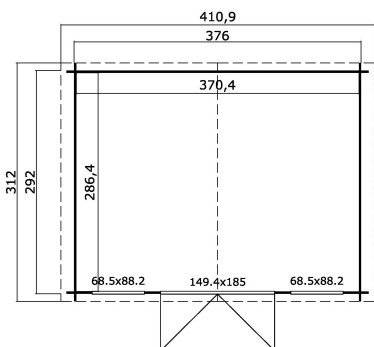

28 mm

2

6

**VERPACKUNG: 1 PALETTE(N)**

440 x 118 x 44 cm  
556 kg

EAN 4743329246402

**DIMENSIONEN**

Fläche	10.61 m <sup>2</sup>
Dachabmessungen	4.11 x 3.12 m
Rauminhalt m <sup>3</sup>	≈ 22.68 m <sup>3</sup>
Seitenwandhöhe	≈ 1.94 m
Firsthöhe	≈ 2.34 m
Vordach	≈ 10 cm

**FENSTER & TÜR**

1 x Doppeltür (SGA+28*)	149.4 x 185.0 cm
2 x feststehendes Einzelfenster (SGA*)	68.5 x 88.2 cm

\*SGA: Aktion mit Einfachverglasung

\*SGA+28: Aktion mit Einfachverglasung und Rahmen 28mm

**DACH UND FUSSBODEN**

Dachbretter	15x90 mm
Dachfläche	13.10 m <sup>2</sup>
Dachwinkel	≈ 11.9 °

\*Optional Dacheindeckung