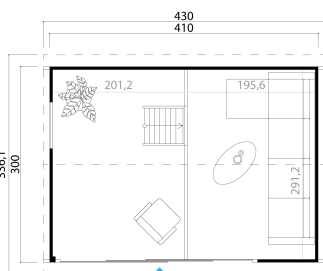

44
mm

2

8

The mark of responsible forestry

EAN 4743329241469

DIMENSIONEN

Fläche	11.68 m ²
Dachabmessungen	3.36 x 4.30 m
Rauminhalt m ³	≈ 35.96 m ³
Seitenwandhöhe	≈ 2.51 m
Firsthöhe	≈ 3.65 m
Vordach	≈ 10 cm

VERPACKUNG: 2 PALETTE(N)

 440 x 118 x 90 cm
1262 kg

 245 x 118 x 35 cm
273 kg

FENSTER & TÜR

1 x Schiebetür (DGAL*)	303.9 x 202.6 cm
1 x Einzelfenster öffnet nach innen (DGAL*)	60.0 x 183.2 cm

*DGAL: null

DACH UND FUSSBODEN

Dachbretter	18x90 mm
Fussbodenbretter	18x90 mm
Dachfläche	18.49 m ²
Dachwinkel	≈ 38.6 °
Imprägnierte Unterkonstruktion	45x70 mm