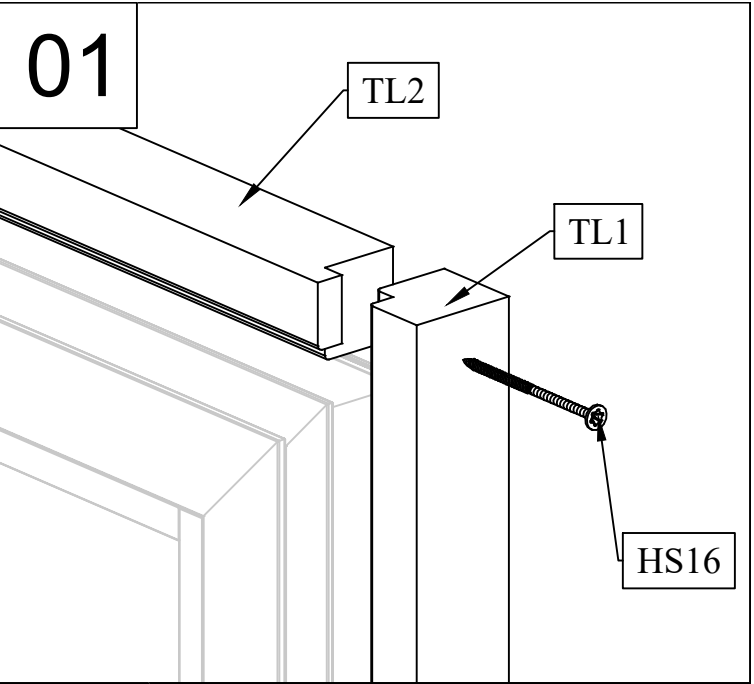

Pos

20.02.2023 Piece list - Stückliste - Liste des pièces - Elementi - Stuklijst - Tükítabel  
1200x600 AL.A1.Pc RAL 7016

1/1

Q

P  
(mm)

L  
(mm)

Glass size - Glasgröße - Taille de la vitre - Misura del vetro - Glas afmeting - Klaasi mõõt: 1065x465 mm

1122x522 mm

03

04

Glass size - Glasgröße - Taille de la vitre - Misura del vetro - Glas afmeting - Klaasi mõõt: 648,5x1778 mm

725x1870 mm