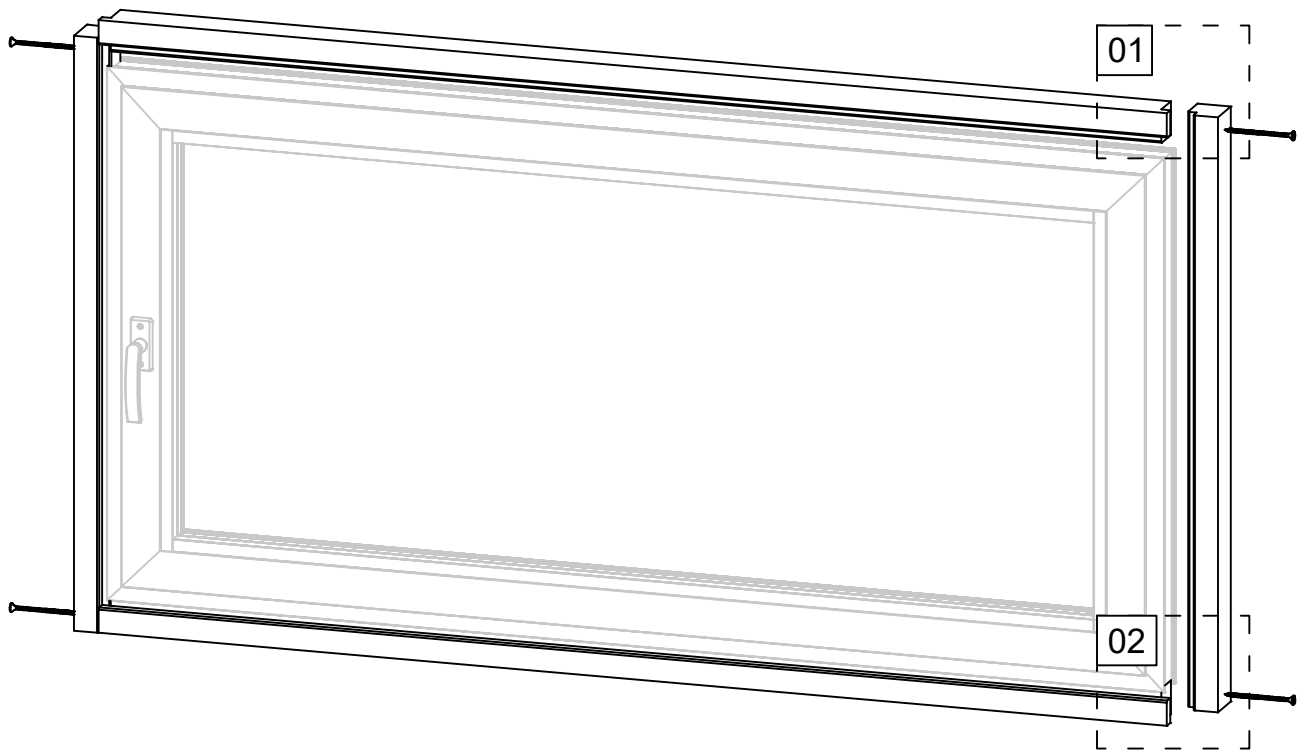

Pos

20.02.2023 Piece list - Stückliste - Liste des pièces - Elementi - Stuklijst - Tükítabel  
1200x600 AL.A1.Pc RAL 7016

1/1

Q

P  
(mm)

L  
(mm)

Glass size - Glasgröße - Taille de la vitre - Misura del vetro - Glas afmeting - Klaasi mõõt: 1065x465 mm

1122x522 mm

03

04

Glass size - Glasgröße - Taille de la vitre - Misura del vetro - Glas afmeting - Klaasi mõõt: 648,5x1778 mm

725x1870 mm