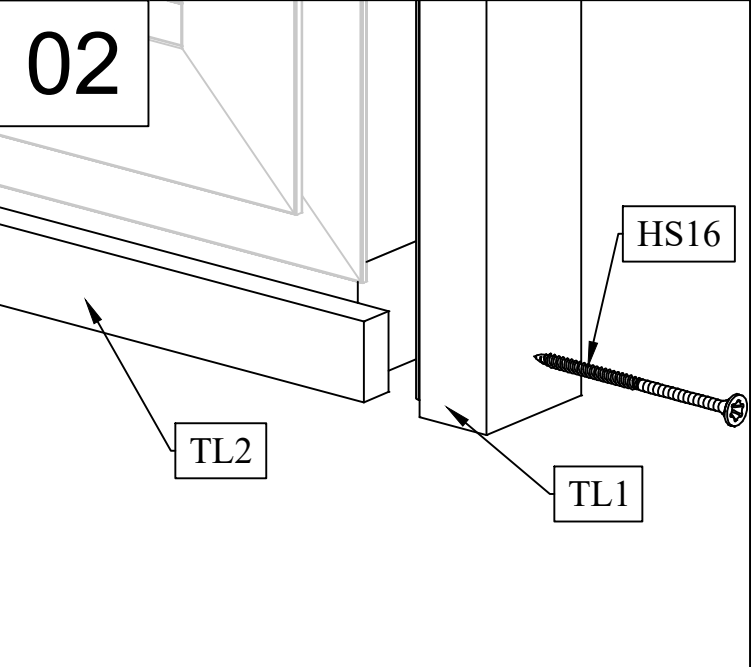

Pos

20.02.2023 Piece list - Stückliste - Liste des pièces - Elementi - Stuklijst - Tükítabel  
1200x600 AL.A1.Pc RAL 7016

1/1

Q

P  
(mm)

L  
(mm)

Glass size - Glasgröße - Taille de la vitre - Misura del vetro - Glas afmeting - Klaasi mõõt: 1065x465 mm

1122x522 mm

03

04

Glass size - Glasgröße - Taille de la vitre - Misura del vetro - Glas afmeting - Klaasi mõõt: 648,5x1778 mm

725x1870 mm