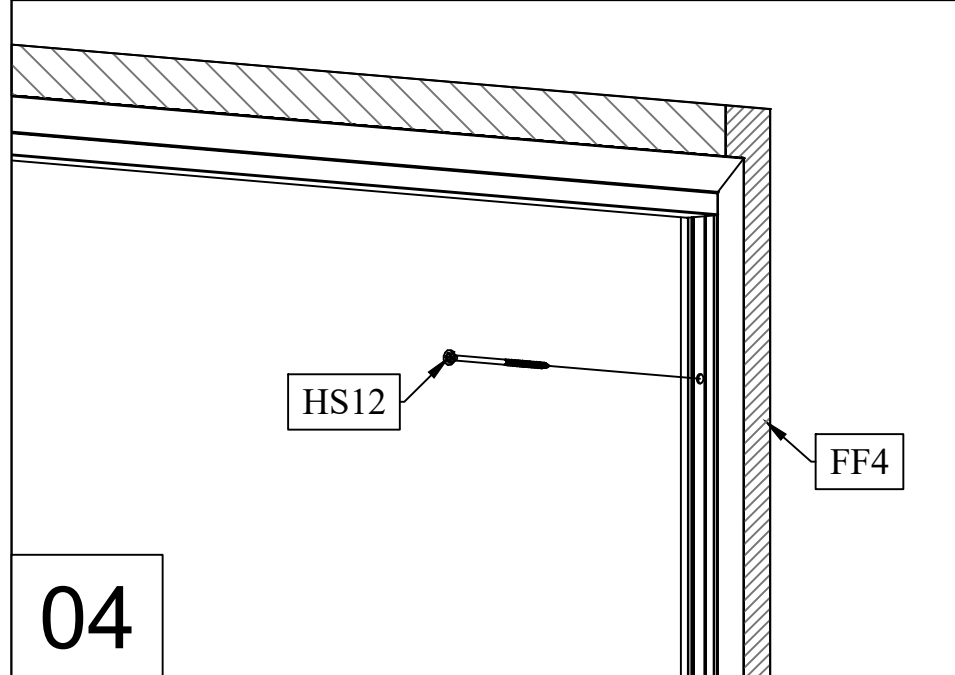

Pos	10.11.2020	Piece list - Stückliste - Liste des pièces - Elementi - Stuklijst - Tükítabel 1003x2026 ALP.F. RAL 7016	1/1	Q	P (mm)	L (mm)
-----	------------	--	-----	---	-----------	-----------

Glass size - Glasgröße - Taille de la vitre - Misura del vetro - Glas afmeting - Klaasi mõõt: 916x1939 mm

Inside view - Ansicht von innen - Vue intérieur - Vista interna - Binnenaansicht - Vaade seest

01

02

02

Top view - Ansicht von oben - Vue de dessus - Vista dall'alto - Boveraansicht - Vaade ülevall

03

Inside view - Ansicht von innen - Vue intérieur - Vista interna - Binnenaansicht - Vaade seest

Inside view - Ansicht von innen - Vue intérieur - Vista interna - Binnenaansicht - Vaade seest

05

06

Top view - Ansicht von oben - Vue de dessus - Vista dall'alto - Bovenaansicht - Vaade ülevalt

06

07

Inside view - Ansicht von innen - Vue intérieur - Vista interna - Binnenaansicht - Vaade seest