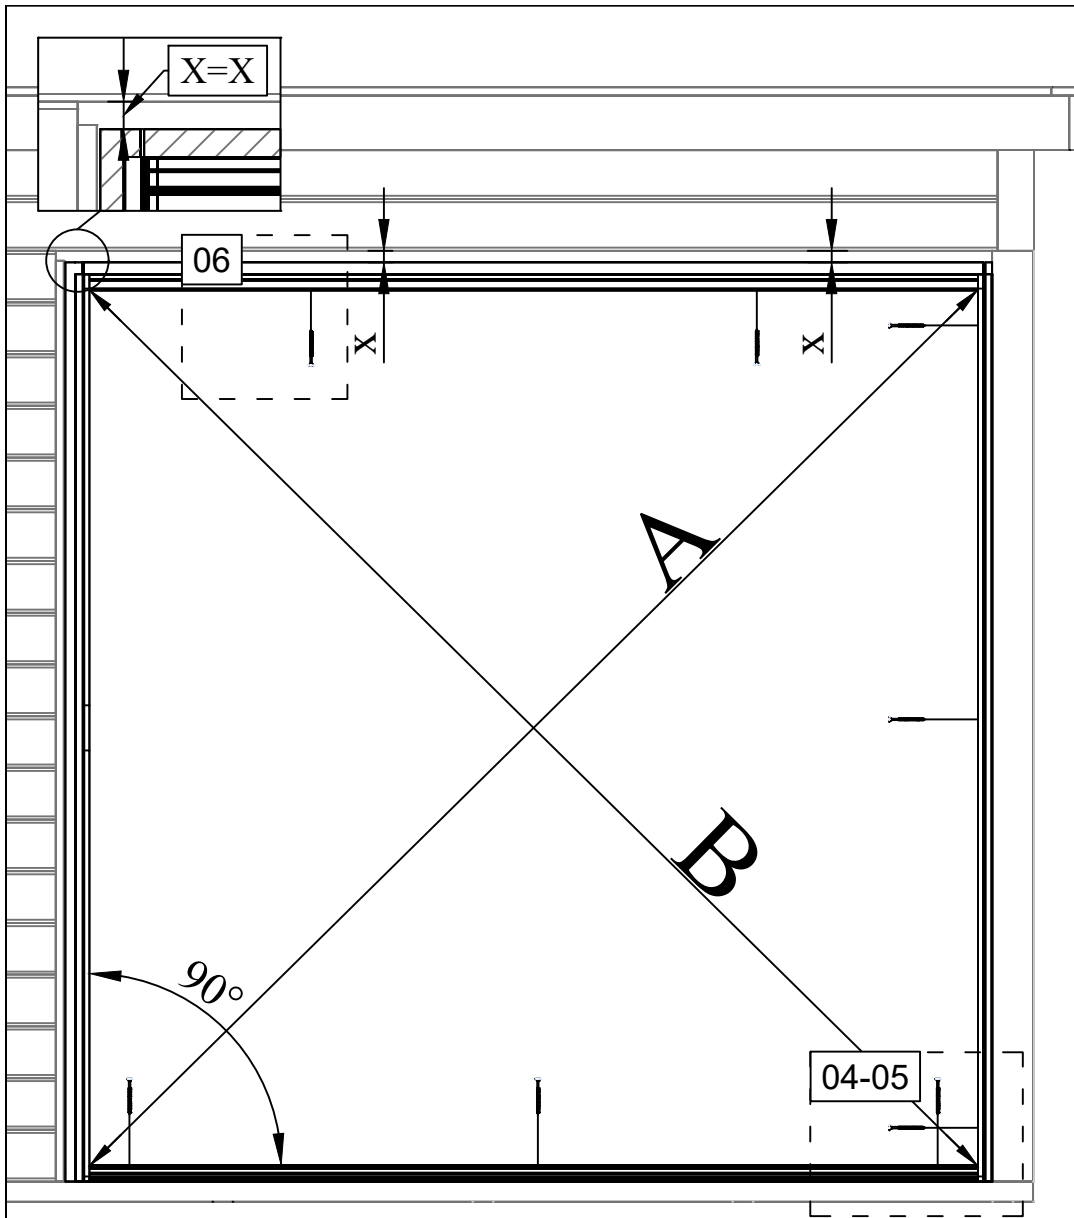

Pos	10.11.2020	Piece list - Stückliste - Liste des pièces - Elementi - Stuklijst - Tükítabel 2041x2026 ALP.2S.2R. RAL7016	1/1	Q	P (mm)	L (mm)
-----	------------	---	-----	---	-----------	-----------

Glass size - Glasgröße - Taille de la vitre - Misura del vetro - Glas afmeting - Klaasi mõõt: 926x1859 mm

Pos	10.11.2020	Piece list - Stückliste - Liste des pièces - Elementi - Stuklijst - Tükítabel 1003x2026 ALP.F. RAL 7016	1/1	Q	P (mm)	L (mm)
-----	------------	--	-----	---	-----------	-----------

Glass size - Glasgröße - Taille de la vitre - Misura del vetro - Glas afmeting - Klaasi mõõt: 916x1939 mm

09-11

09

10

Top view - Ansicht von oben - Vue de dessus - Vista dall'alto - Bovenaanzicht - Vaade ülevalt

10

11

Inside view - Ansicht von innen - Vue intérieur - Vista interna - Binnenaanzicht - Vaade seest