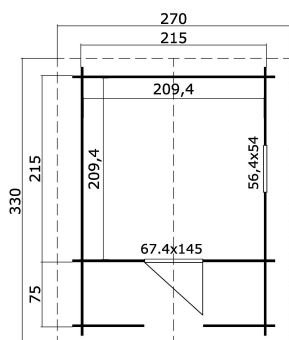

28 mm

1

5

VERPACKUNG: 1 PALETTE(N)

235 x 118 x 60 cm  
450 kg

EAN 4742913017992

**DIMENSIONEN**

Fläche	4.38 m <sup>2</sup>
Dachabmessungen	2.70 x 3.30 m
Rauminhalt m <sup>3</sup>	≈ 8.12 m <sup>3</sup>
Seitenwandhöhe	≈ 1.60 m
Firsthöhe	≈ 2.11 m
Vordach	≈ 95 cm

**FENSTER & TÜR**

1 x Einzeltür (SGC*)	67.4 x 145.0 cm
1 x Einzelfenster öffnet nach aussen (SGC*)	56.4 x 54.0 cm

\*SGC: Classic mit Einmachverglasung

**DACH UND FUSSBODEN**

Dachbretter	18x90 mm
Fussbodenbretter	18x90 mm
Dachfläche	9.90 m <sup>2</sup>
Dachwinkel	≈ 25.8 °
Imprägnierte Unterkonstruktion	45x45 mm