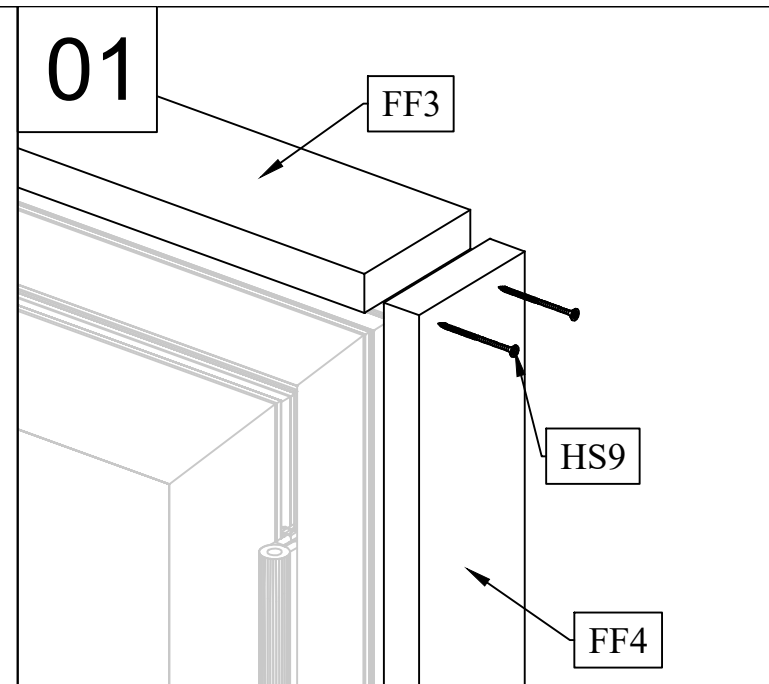

522x1754 mm

Pos

09.09.2021 Piece list - Stückliste - Liste des pièces - Elementi - Stuklijst - Tükítabel  
1171x1832 ALP.TA1.P RAL 7016

1/1

Q

P  
(mm)

L  
(mm)

Glass size - Glasgröße - Taille de la vitre - Misura del vetro - Glas afmeting - Klaasi mõõt: 542x1778 mm  
Glass size - Glasgröße - Taille de la vitre - Misura del vetro - Glas afmeting - Klaasi mõõt: 465x1701 mm

1097x1758 mm

Pos

13.09.2021 Piece list - Stückliste - Liste des pièces - Elementi - Stuklijst - Tükítabel  
1588x1980 ALP.2R.P RAL 7016

1/1

Q

P  
(mm)

L  
(mm)

Glass size - Glasgröße - Taille de la vitre - Misura del vetro - Glas afmeting - Klaasi mõõt: 648,5x1778 mm

1478x1870 mm

03