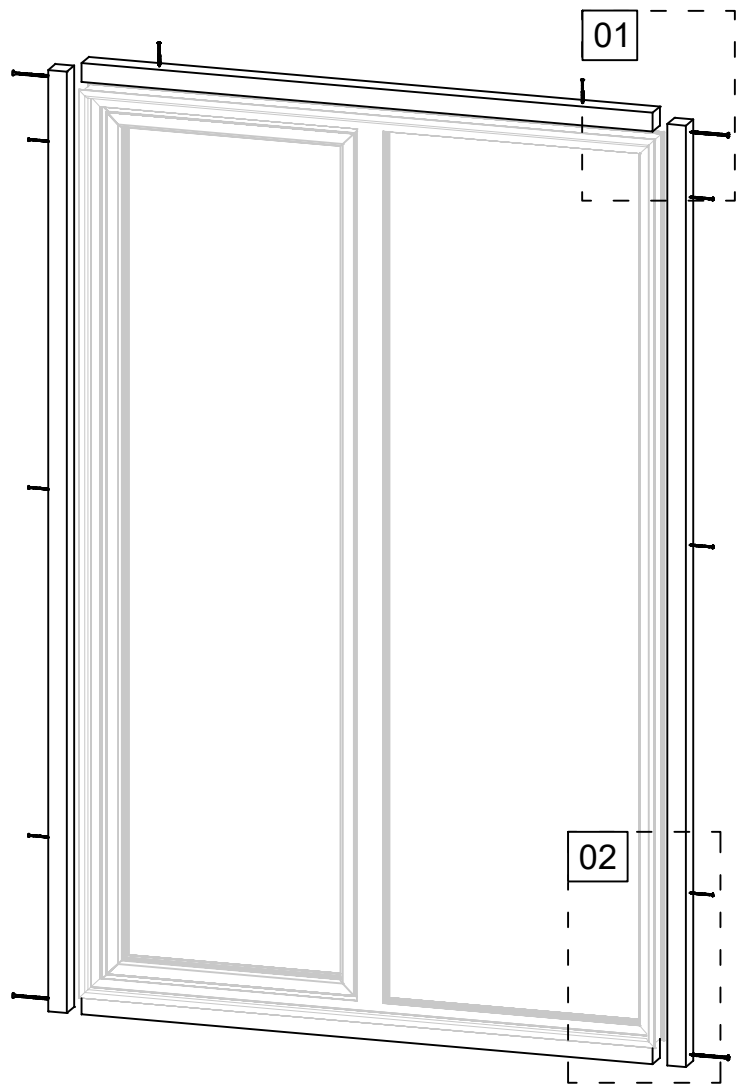

Pos

28.07.2021 Piece list - Stückliste - Liste des pièces - Elementi - Stuklijst - Tükítabel  
600x1832 ALP.A1.P RAL 7016

1/1

Q

P  
(mm)

L  
(mm)

Glass size - Glasgröße - Taille de la vitre - Misura del vetro - Glas afmeting - Klaasi mõõt: 465x1697 mm

522x1754 mm

Pos

09.09.2021 Piece list - Stückliste - Liste des pièces - Elementi - Stuklijst - Tükítabel  
1171x1832 ALP.TA1.P RAL 7016

1/1

Q

P  
(mm)

L  
(mm)

Glass size - Glasgröße - Taille de la vitre - Misura del vetro - Glas afmeting - Klaasi mõõt: 542x1778 mm  
Glass size - Glasgröße - Taille de la vitre - Misura del vetro - Glas afmeting - Klaasi mõõt: 465x1701 mm

1097x1758 mm

Pos

13.09.2021 Piece list - Stückliste - Liste des pièces - Elementi - Stuklijst - Tükítabel  
1588x1980 ALP.2R.P RAL 7016

1/1

Q

P  
(mm)

L  
(mm)

Glass size - Glasgröße - Taille de la vitre - Misura del vetro - Glas afmeting - Klaasi mõõt: 648,5x1778 mm

1478x1870 mm

03