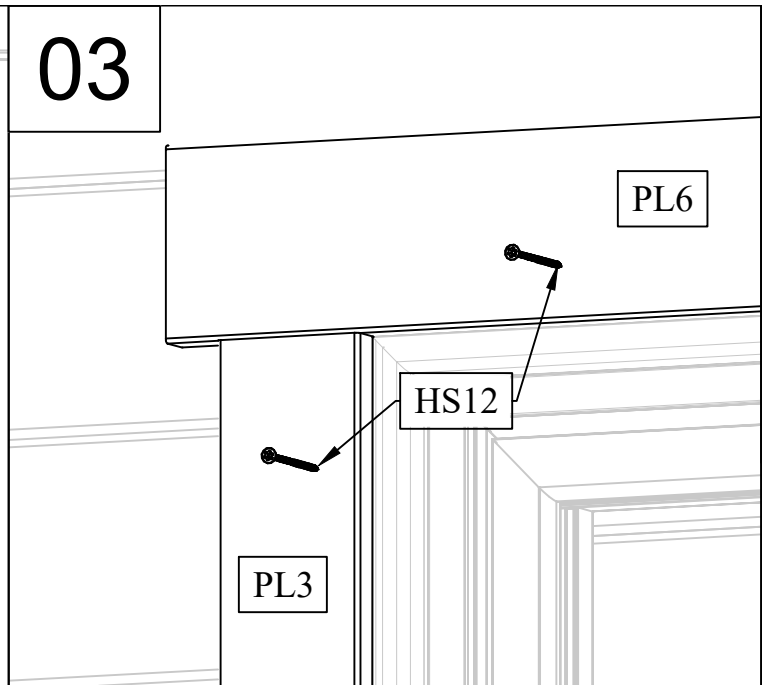

Pos

28.07.2021 Piece list - Stückliste - Liste des pièces - Elementi - Stuklijst - Tükítabel  
600x1832 ALP.A1.P RAL 7016

1/1

Q

P  
(mm)

L  
(mm)

Glass size - Glasgröße - Taille de la vitre - Misura del vetro - Glas afmeting - Klaasi mõõt: 465x1697 mm

522x1754 mm

Pos

09.09.2021 Piece list - Stückliste - Liste des pièces - Elementi - Stuklijst - Tükítabel  
1171x1832 ALP.TA1.P RAL 7016

1/1

Q

P  
(mm)

L  
(mm)

Glass size - Glasgröße - Taille de la vitre - Misura del vetro - Glas afmeting - Klaasi mõõt: 542x1778 mm  
Glass size - Glasgröße - Taille de la vitre - Misura del vetro - Glas afmeting - Klaasi mõõt: 465x1701 mm

1097x1758 mm

Pos

13.09.2021 Piece list - Stückliste - Liste des pièces - Elementi - Stuklijst - Tükítabel  
1588x1980 ALP.2R.P RAL 7016

1/1

Q

P  
(mm)

L  
(mm)

Glass size - Glasgröße - Taille de la vitre - Misura del vetro - Glas afmeting - Klaasi mõõt: 648,5x1778 mm

1478x1870 mm

03