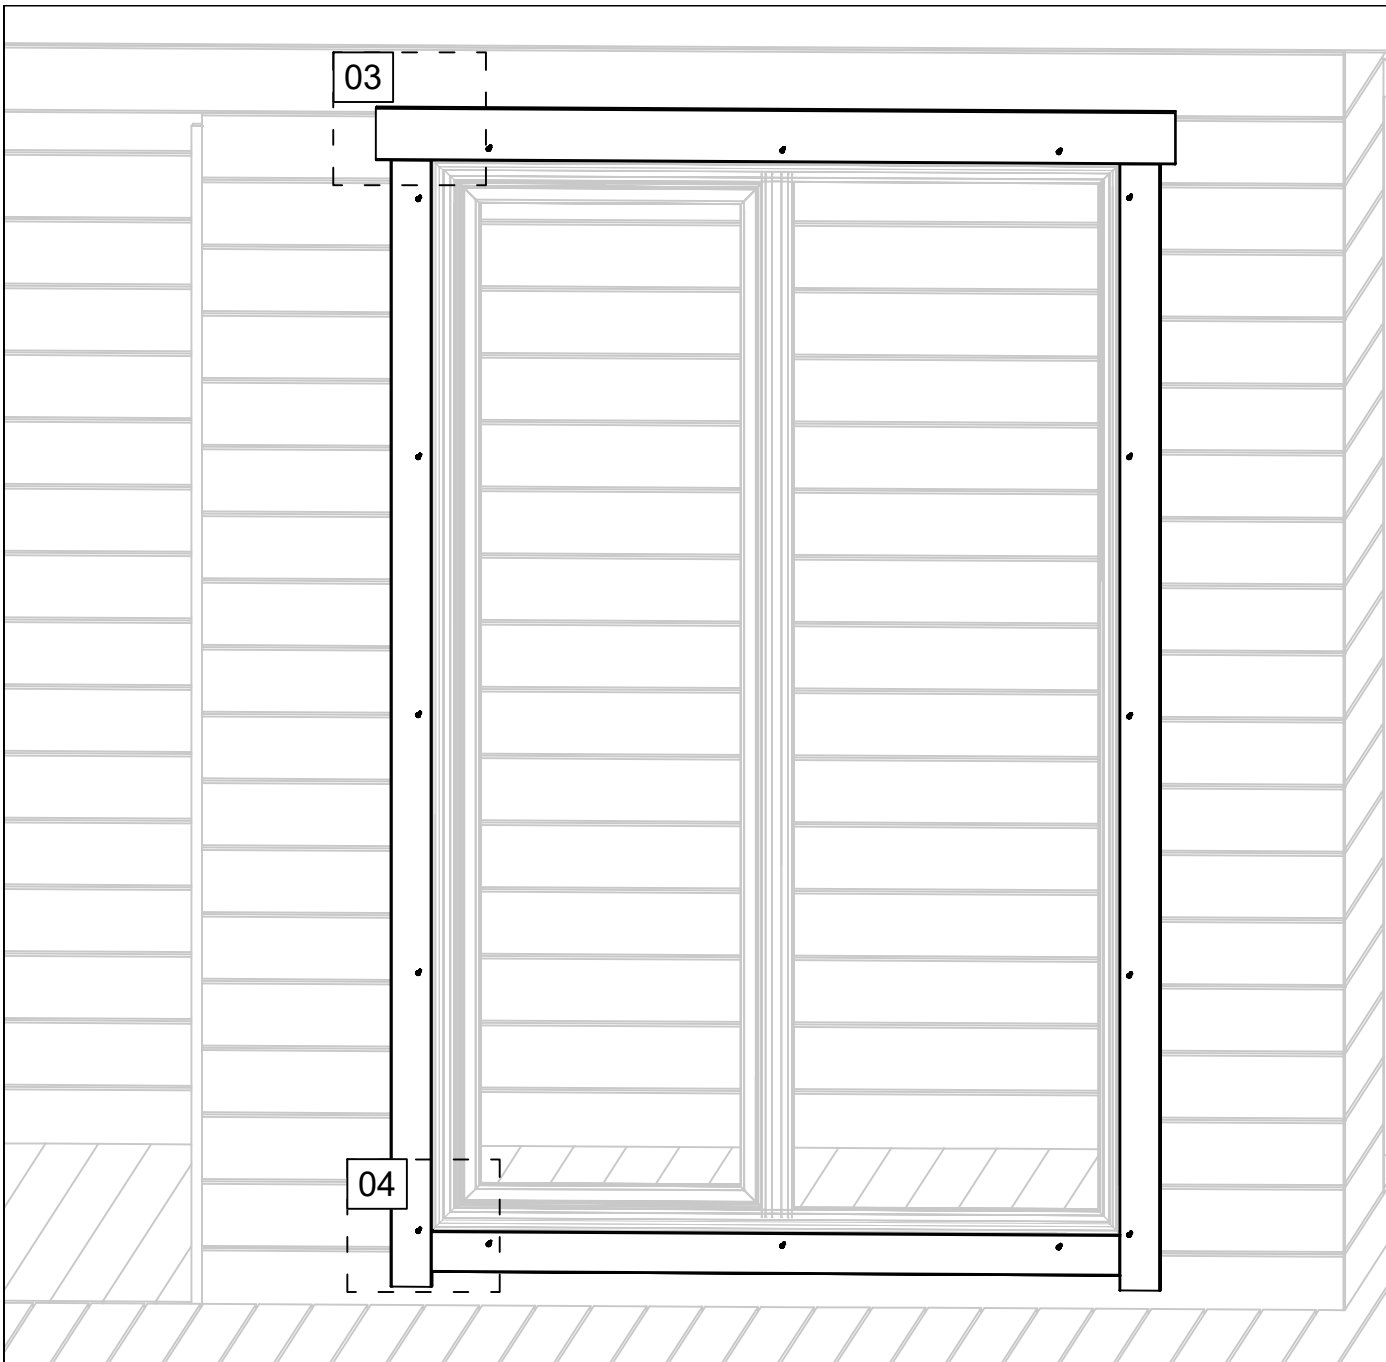

Pos

28.07.2021 Piece list - Stückliste - Liste des pièces - Elementi - Stuklijst - Tükítabel  
600x1832 ALP.A1.P RAL 7016

1/1

Q

P  
(mm)

L  
(mm)

Glass size - Glasgröße - Taille de la vitre - Misura del vetro - Glas afmeting - Klaasi mõõt: 465x1697 mm

522x1754 mm

Pos

09.09.2021 Piece list - Stückliste - Liste des pièces - Elementi - Stuklijst - Tükítabel  
1171x1832 ALP.TA1.P RAL 7016

1/1

Q

P  
(mm)

L  
(mm)

Glass size - Glasgröße - Taille de la vitre - Misura del vetro - Glas afmeting - Klaasi mõõt: 542x1778 mm  
Glass size - Glasgröße - Taille de la vitre - Misura del vetro - Glas afmeting - Klaasi mõõt: 465x1701 mm

1097x1758 mm

Pos

13.09.2021 Piece list - Stückliste - Liste des pièces - Elementi - Stuklijst - Tükítabel  
1588x1980 ALP.2R.P RAL 7016

1/1

Q

P  
(mm)

L  
(mm)

Glass size - Glasgröße - Taille de la vitre - Misura del vetro - Glas afmeting - Klaasi mõõt: 648,5x1778 mm

1478x1870 mm

03