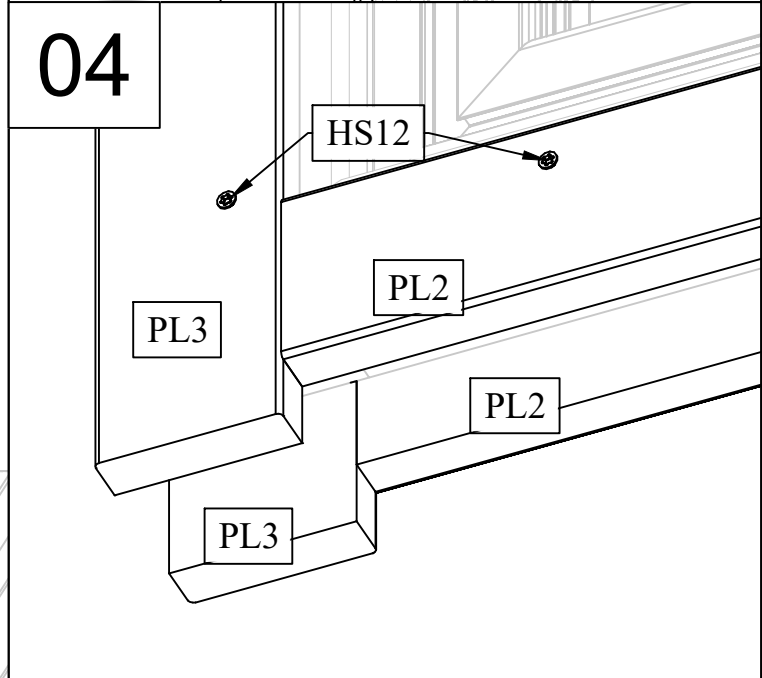

522x1754 mm

Pos

09.09.2021 Piece list - Stückliste - Liste des pièces - Elementi - Stuklijst - Tükítabel  
1171x1832 ALP.TA1.P RAL 7016

1/1

Q

P  
(mm)

L  
(mm)

Glass size - Glasgröße - Taille de la vitre - Misura del vetro - Glas afmeting - Klaasi mõõt: 542x1778 mm  
Glass size - Glasgröße - Taille de la vitre - Misura del vetro - Glas afmeting - Klaasi mõõt: 465x1701 mm

1097x1758 mm

Pos

13.09.2021 Piece list - Stückliste - Liste des pièces - Elementi - Stuklijst - Tükítabel  
1588x1980 ALP.2R.P RAL 7016

1/1

Q

P  
(mm)

L  
(mm)

Glass size - Glasgröße - Taille de la vitre - Misura del vetro - Glas afmeting - Klaasi mõõt: 648,5x1778 mm

1478x1870 mm

03