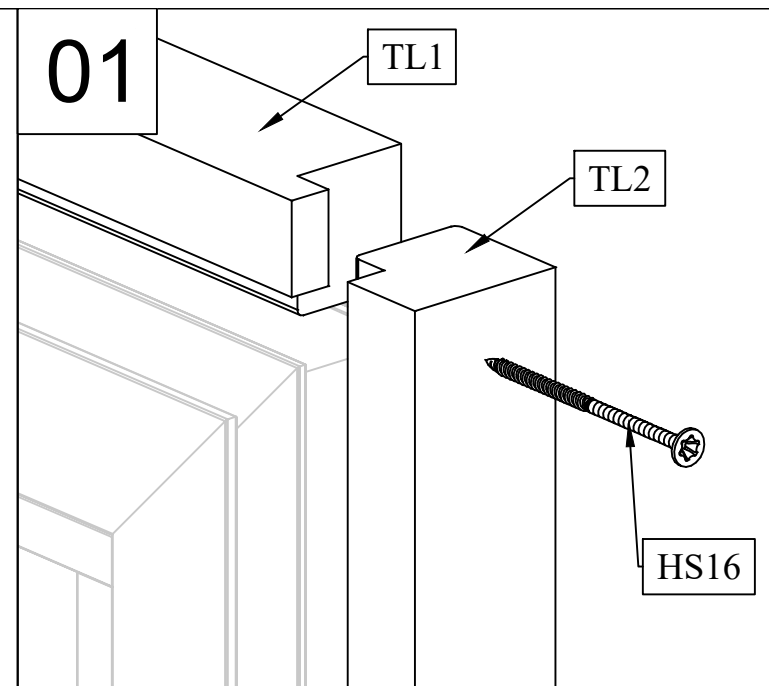

Pos

28.07.2021 Piece list - Stückliste - Liste des pièces - Elementi - Stuklijst - Tükítabel  
600x1832 ALP.A1.P RAL 7016

1/1

Q

P  
(mm)

L  
(mm)

Glass size - Glasgröße - Taille de la vitre - Misura del vetro - Glas afmeting - Klaasi mõõt: 465x1697 mm

522x1754 mm

Pos

09.09.2021 Piece list - Stückliste - Liste des pièces - Elementi - Stuklijst - Tükítabel  
1171x1832 ALP.TA1.P RAL 7016

1/1

Q

P  
(mm)

L  
(mm)

Glass size - Glasgröße - Taille de la vitre - Misura del vetro - Glas afmeting - Klaasi mõõt: 542x1778 mm  
Glass size - Glasgröße - Taille de la vitre - Misura del vetro - Glas afmeting - Klaasi mõõt: 465x1701 mm

1097x1758 mm

Pos

13.09.2021 Piece list - Stückliste - Liste des pièces - Elementi - Stuklijst - Tükítabel  
1588x1980 ALP.2R.P RAL 7016

1/1

Q

P  
(mm)

L  
(mm)

Glass size - Glasgröße - Taille de la vitre - Misura del vetro - Glas afmeting - Klaasi mõõt: 648,5x1778 mm

1478x1870 mm

03