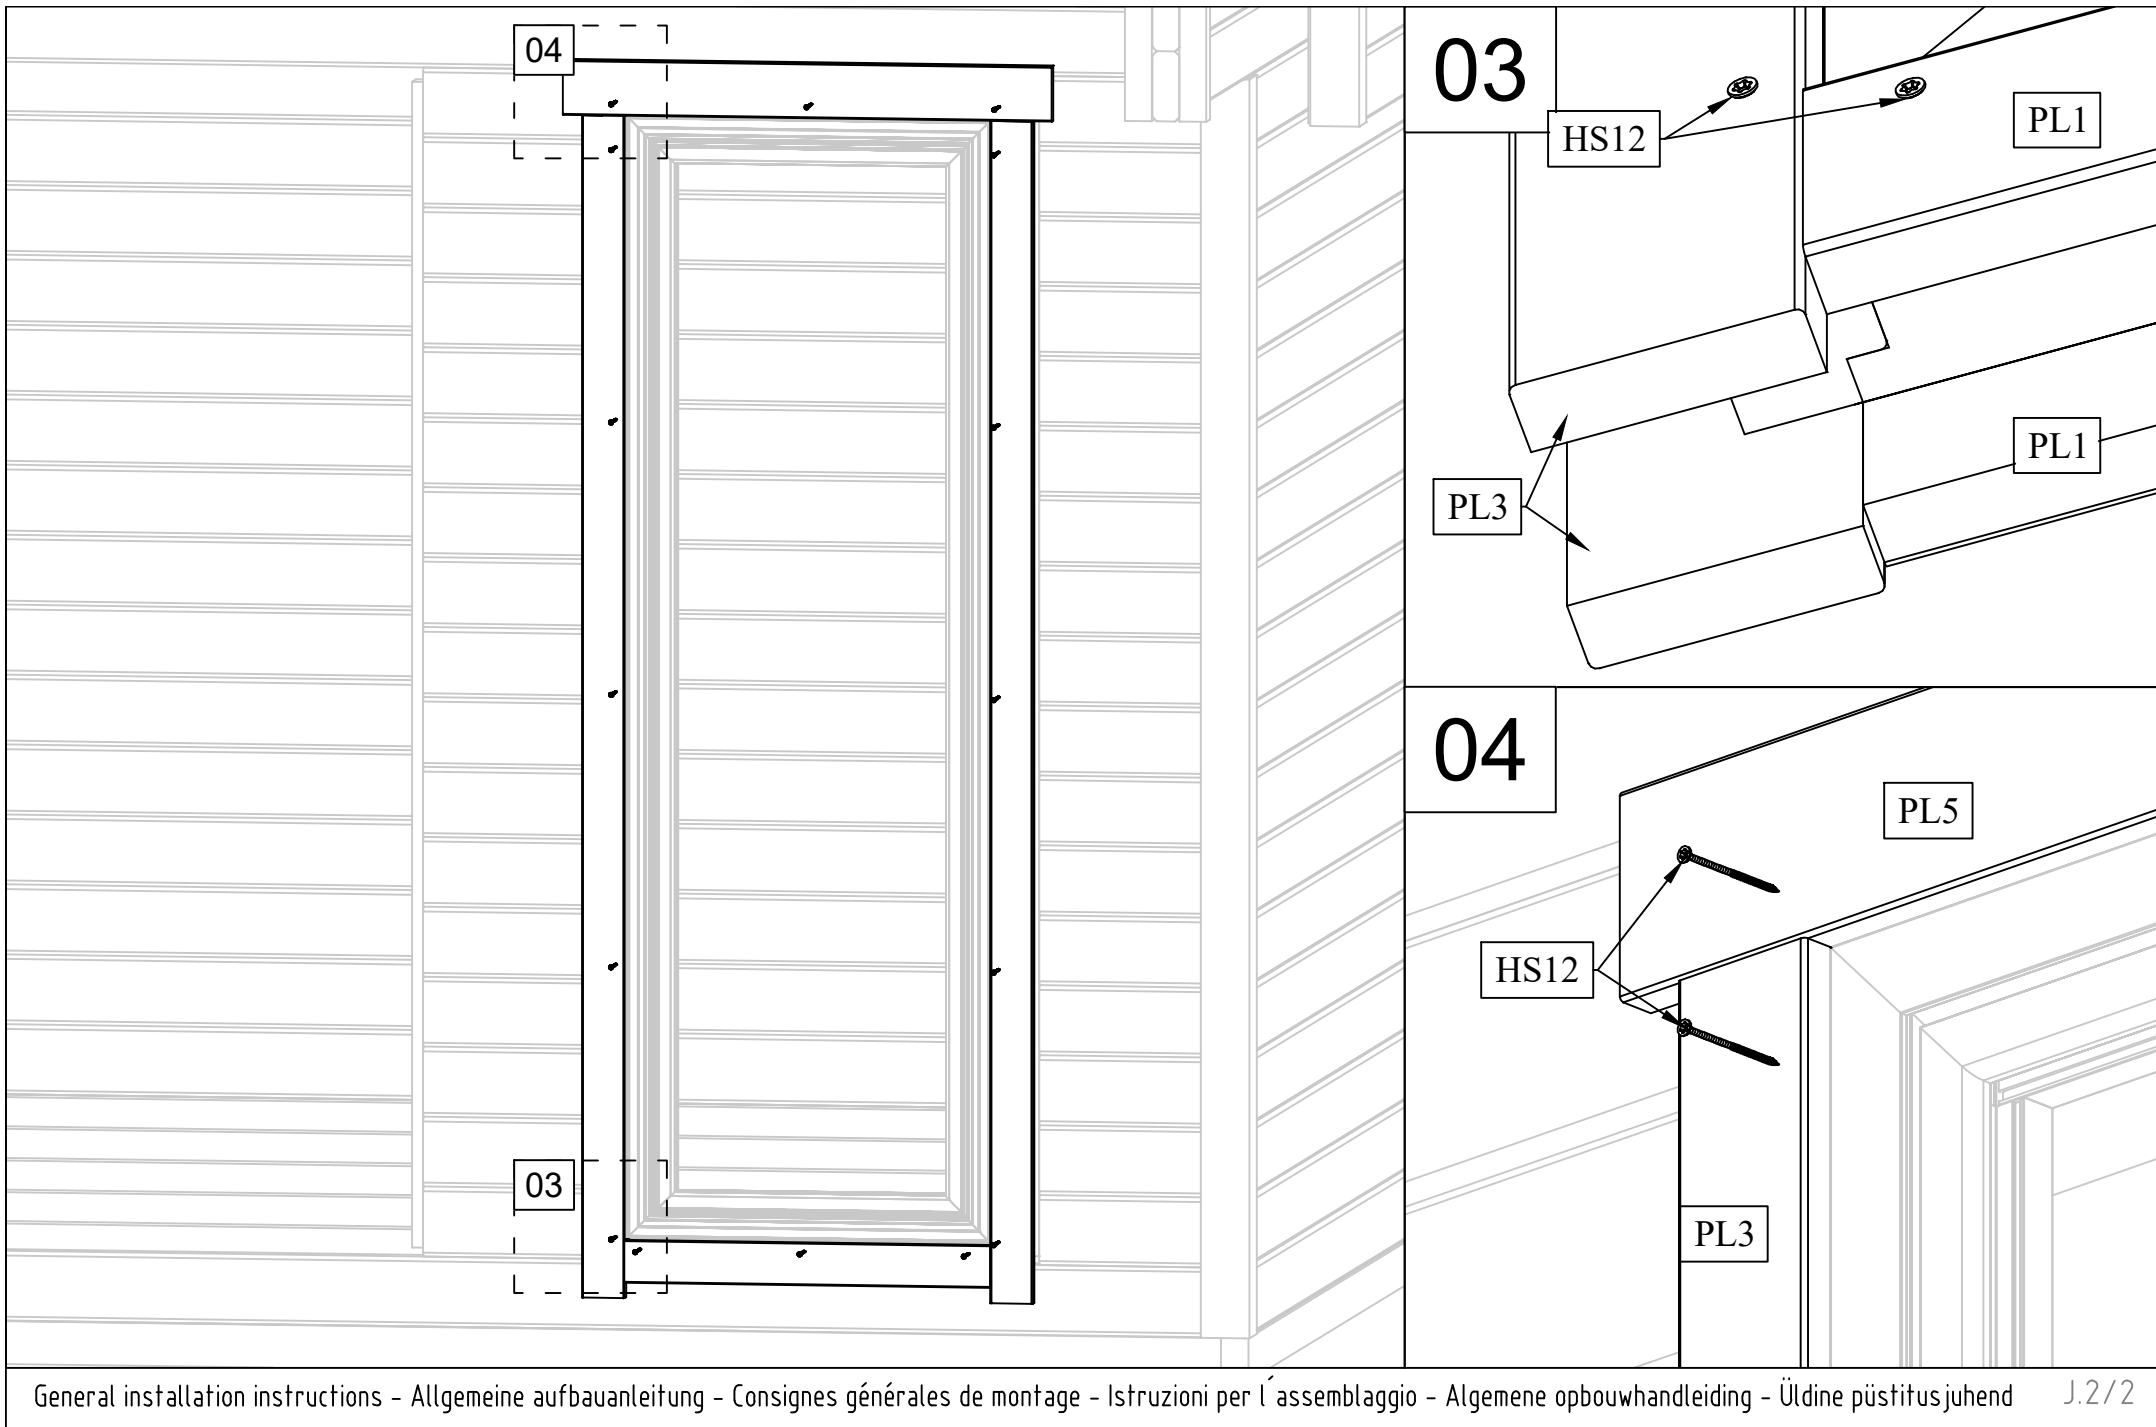

Pos

28.07.2021 Piece list - Stückliste - Liste des pièces - Elementi - Stuklijst - Tükítabel  
600x1832 ALP.A1.P RAL 7016

1/1

Q

P  
(mm)

L  
(mm)

Glass size - Glasgröße - Taille de la vitre - Misura del vetro - Glas afmeting - Klaasi mõõt: 465x1697 mm

522x1754 mm

Pos

09.09.2021 Piece list - Stückliste - Liste des pièces - Elementi - Stuklijst - Tükítabel  
1171x1832 ALP.TA1.P RAL 7016

1/1

Q

P  
(mm)

L  
(mm)

Glass size - Glasgröße - Taille de la vitre - Misura del vetro - Glas afmeting - Klaasi mõõt: 542x1778 mm  
Glass size - Glasgröße - Taille de la vitre - Misura del vetro - Glas afmeting - Klaasi mõõt: 465x1701 mm

1097x1758 mm

Pos

13.09.2021 Piece list - Stückliste - Liste des pièces - Elementi - Stuklijst - Tükítabel  
1588x1980 ALP.2R.P RAL 7016

1/1

Q

P  
(mm)

L  
(mm)

Glass size - Glasgröße - Taille de la vitre - Misura del vetro - Glas afmeting - Klaasi mõõt: 648,5x1778 mm

1478x1870 mm

03