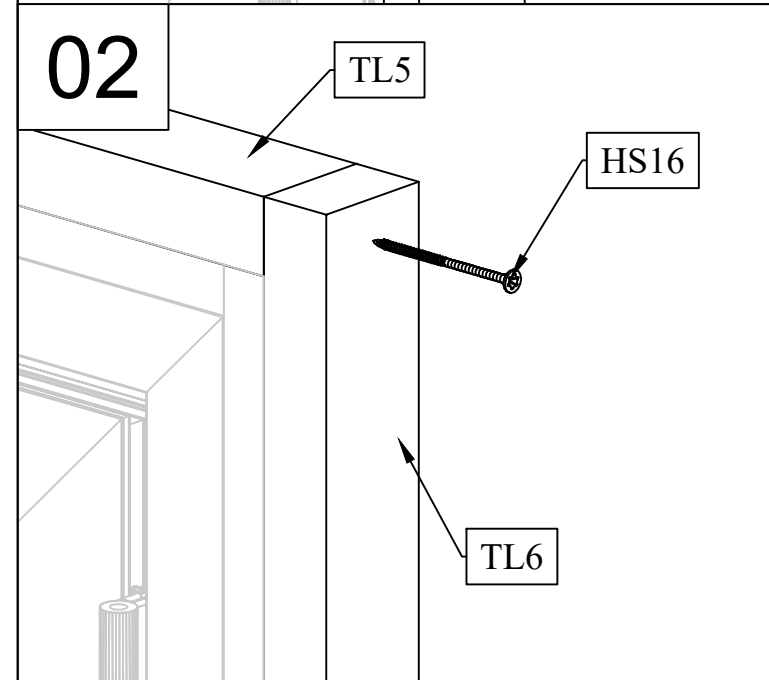

522x1754 mm

Pos

09.09.2021 Piece list - Stückliste - Liste des pièces - Elementi - Stuklijst - Tükítabel  
1171x1832 ALP.TA1.P RAL 7016

1/1

Q

P  
(mm)

L  
(mm)

Glass size - Glasgröße - Taille de la vitre - Misura del vetro - Glas afmeting - Klaasi mõõt: 542x1778 mm  
Glass size - Glasgröße - Taille de la vitre - Misura del vetro - Glas afmeting - Klaasi mõõt: 465x1701 mm

1097x1758 mm

Pos

13.09.2021 Piece list - Stückliste - Liste des pièces - Elementi - Stuklijst - Tükítabel  
1588x1980 ALP.2R.P RAL 7016

1/1

Q

P  
(mm)

L  
(mm)

Glass size - Glasgröße - Taille de la vitre - Misura del vetro - Glas afmeting - Klaasi mõõt: 648,5x1778 mm

1478x1870 mm

03