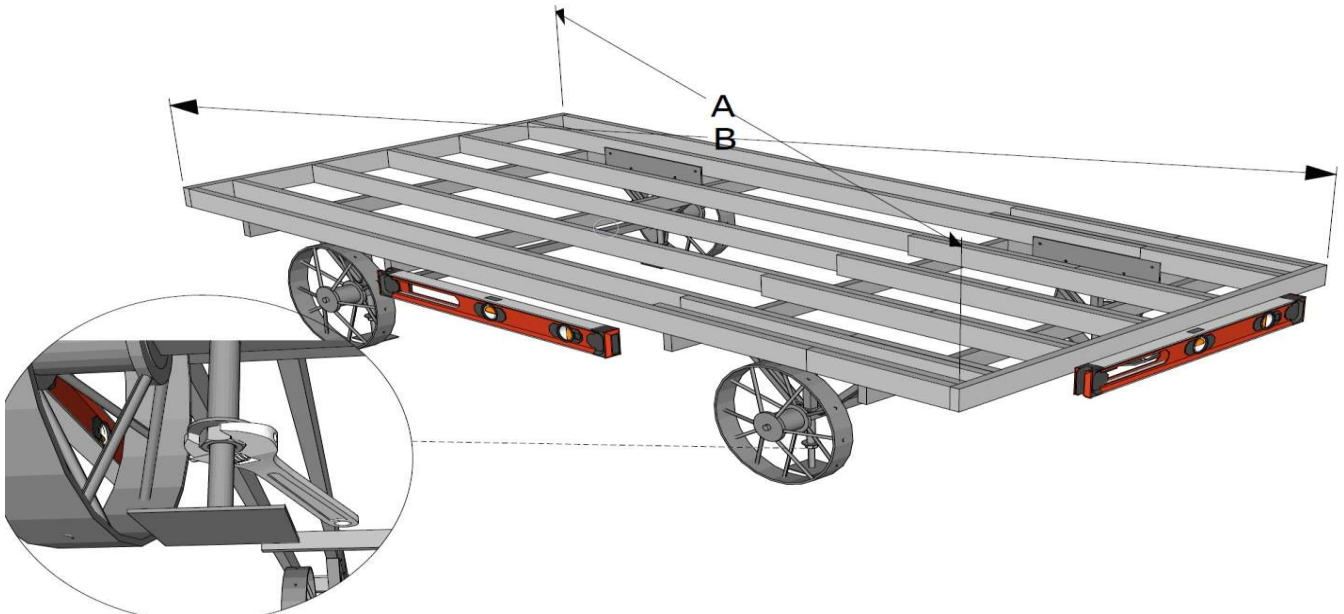

GW Kathleen 2,40 x 7,20 m.

Assembly instruction

Page 1/15

This wagon must be based on adjustable legs and is not moveable

GW Kathleen 2,40 x 7,20 m.

Assembly instruction

1a	+	1b
4,5 x 80		24

GW Kathleen 2,40 x 7,20 m.

Assembly instruction

base + **1a + 1b**

bolt M10x70	12
washer M10	24
nut M10	12

GW Kathleen 2,40 x 7,20 m.

Assembly instruction

2a	+	2a	+	2c	4,5 x 80	84
Base	+	2a/2a/2c		Bolt M10 x 110		4
Base	+	2a		Bolt M10 x 70		8

GW Kathleen 2,40 x 7,20 m.

Assembly instruction

GW Kathleen 2,40 x 7,20 m.

Assembly instruction

GW Kathleen 2,40 x 7,20 m.

Assembly instruction

Page 7/15

The location of the walls 4c/5a/5b can be chosen by yourself
4c/5a/5b - Sie können die Position der Wände selbst wählen