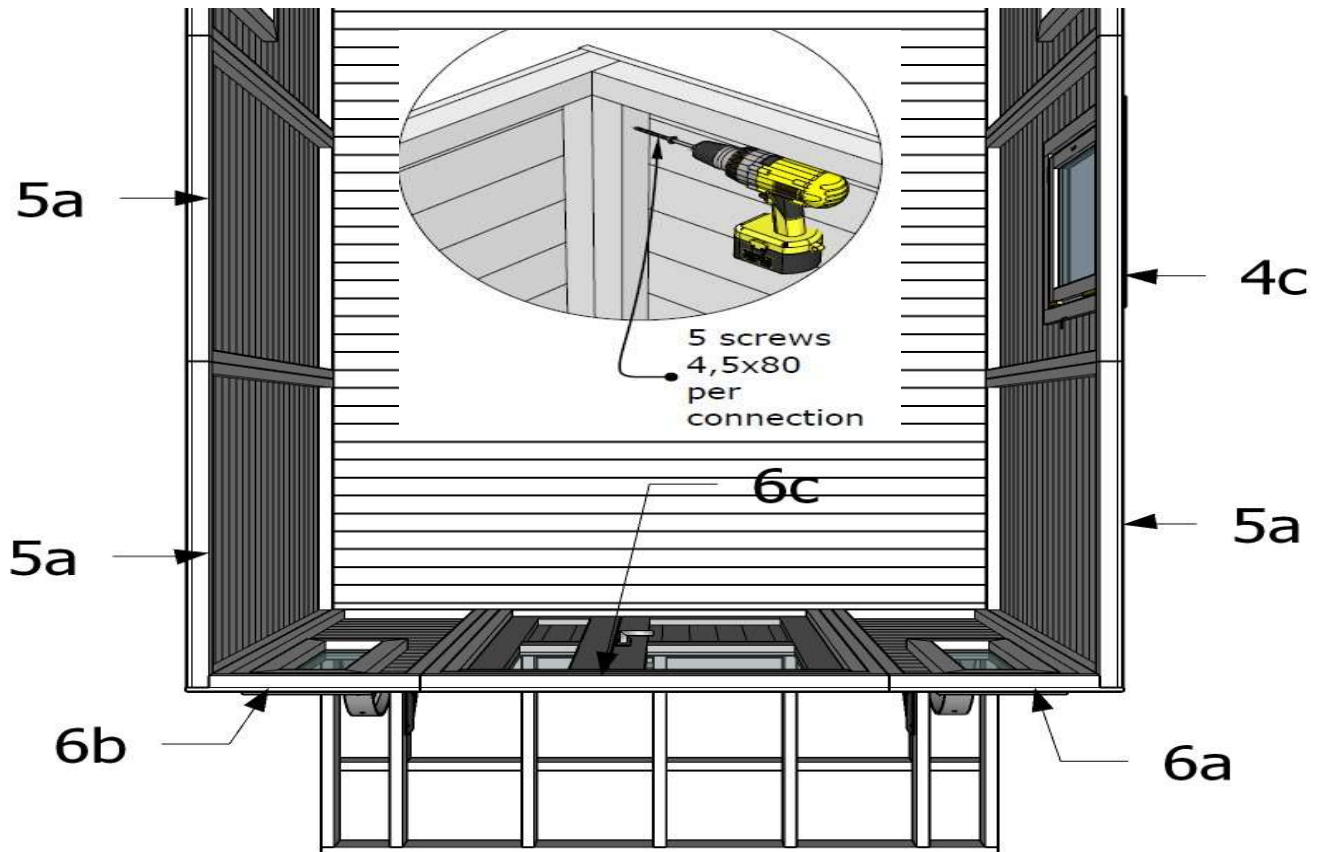

GW Kathleen 2,40 x 7,20 m.

Assembly instruction

GW Kathleen 2,40 x 7,20 m.

Assembly instruction

GW Kathleen 2,40 x 7,20 m.

Assembly instruction

Page 7/15

The location of the walls 4c/5a/5b can be chosen by yourself
4c/5a/5b - Sie können die Position der Wände selbst wählen

GW Kathleen 2,40 x 7,20 m.

Assembly instruction

18
fix with
screws 3,5x40
3 pcs.

end walls:
do not cut off the upper bung

side walls:
cut off the upper bung

3d

13,0 mm

GW Kathleen 2,40 x 7,20 m.