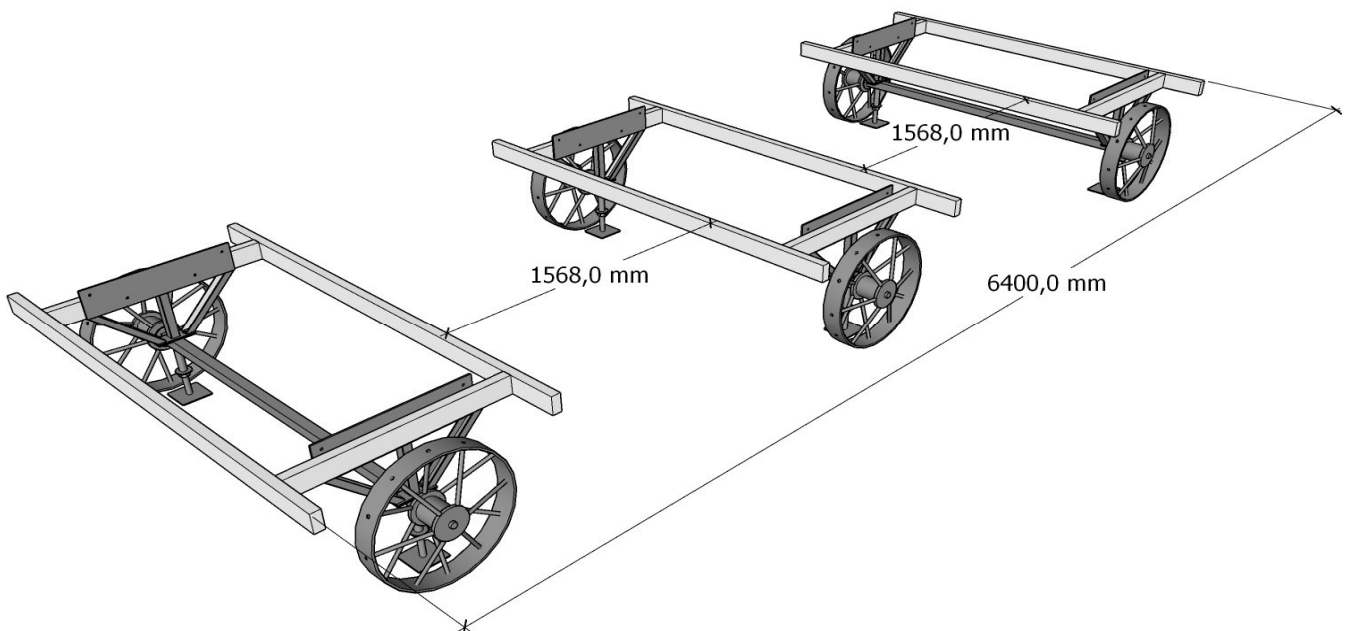

GW Kathleen 2,40 x 7,20 m.

Assembly instruction

Page 1/15

This wagon must be based on adjustable legs and is not moveable

GW Kathleen 2,40 x 7,20 m.

Assembly instruction

1a	+	1b
4,5 x 80		24

GW Kathleen 2,40 x 7,20 m.

Assembly instruction

base + **1a + 1b**

bolt M10x70	12
washer M10	24
nut M10	12

GW Kathleen 2,40 x 7,20 m.

Assembly instruction

2a	+	2a	+	2c	4,5 x 80	84
Base	+	2a/2a/2c		Bolt M10 x 110		4
Base	+	2a		Bolt M10 x 70		8

GW Kathleen 2,40 x 7,20 m.

Assembly instruction

GW Kathleen 2,40 x 7,20 m.

Assembly instruction

GW Kathleen 2,40 x 7,20 m.

Assembly instruction

Page 7/15

The location of the walls 4c/5a/5b can be chosen by yourself
4c/5a/5b - Sie können die Position der Wände selbst wählen

GW Kathleen 2,40 x 7,20 m.

Assembly instruction