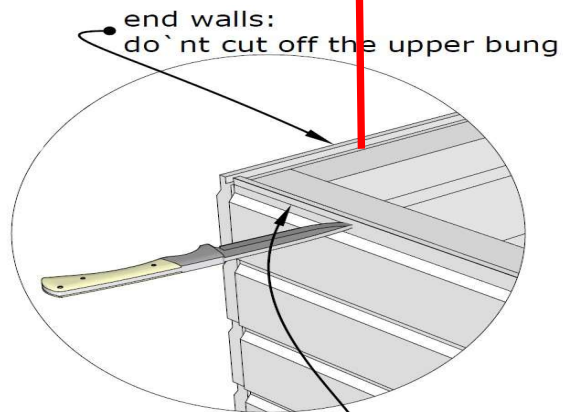

GW Kathleen 2,40 x 7,20 m.

Assembly instruction

GW Kathleen 2,40 x 7,20 m.

Assembly instruction

GW Kathleen 2,40 x 7,20 m.

Assembly instruction

Page 7/15

The location of the walls 4c/5a/5b can be chosen by yourself
4c/5a/5b - Sie können die Position der Wände selbst wählen

GW Kathleen 2,40 x 7,20 m.

Assembly instruction

18
fix with
screws 3,5x40
3 pcs.

end walls:
do not cut off the upper bung

side walls:
cut off the upper bung

3d

13,0 mm

GW Kathleen 2,40 x 7,20 m.