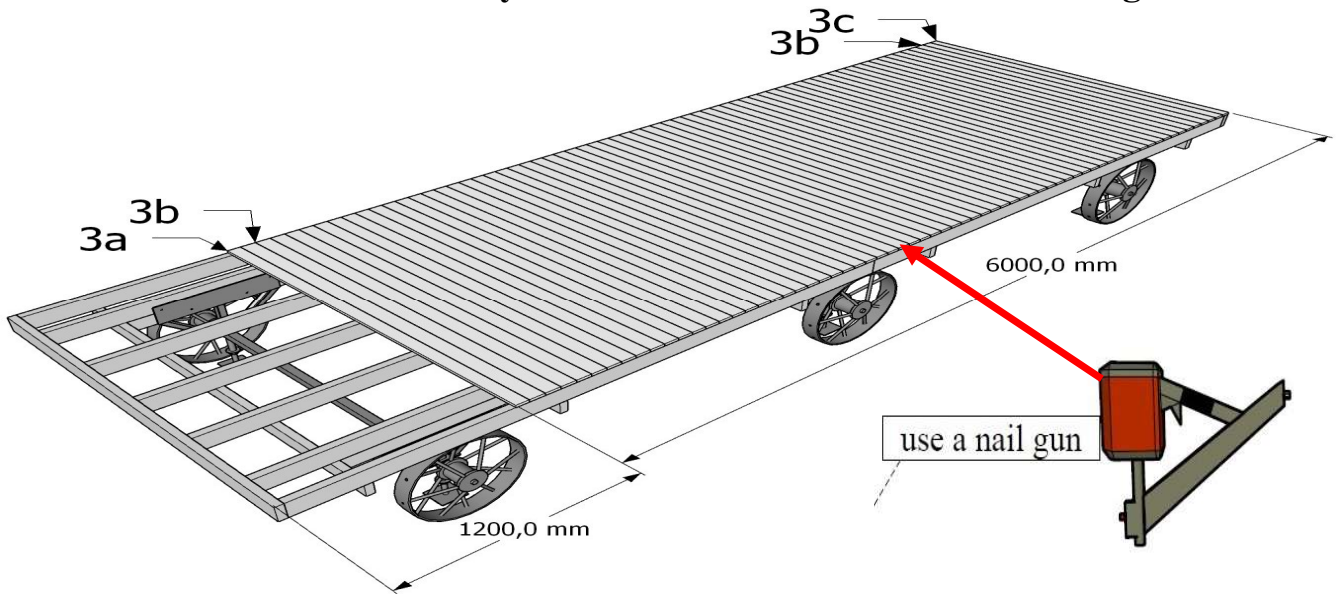

GW Kathleen 2,40 x 7,20 m.

Assembly instruction

Page 1/15

This wagon must be based on adjustable legs and is not moveable

GW Kathleen 2,40 x 7,20 m.

Assembly instruction

1a	+	1b
4,5 x 80		24

GW Kathleen 2,40 x 7,20 m.

Assembly instruction

base + **1a + 1b**

bolt M10x70	12
washer M10	24
nut M10	12

GW Kathleen 2,40 x 7,20 m.

Assembly instruction

2a	+	2a	+	2c	4,5 x 80	84
Base	+	2a/2a/2c		Bolt M10 x 110		4
Base	+	2a		Bolt M10 x 70		8

GW Kathleen 2,40 x 7,20 m.

Assembly instruction

GW Kathleen 2,40 x 7,20 m.

Assembly instruction

GW Kathleen 2,40 x 7,20 m.

Assembly instruction

Page 7/15

The location of the walls 4c/5a/5b can be chosen by yourself
4c/5a/5b - Sie können die Position der Wände selbst wählen