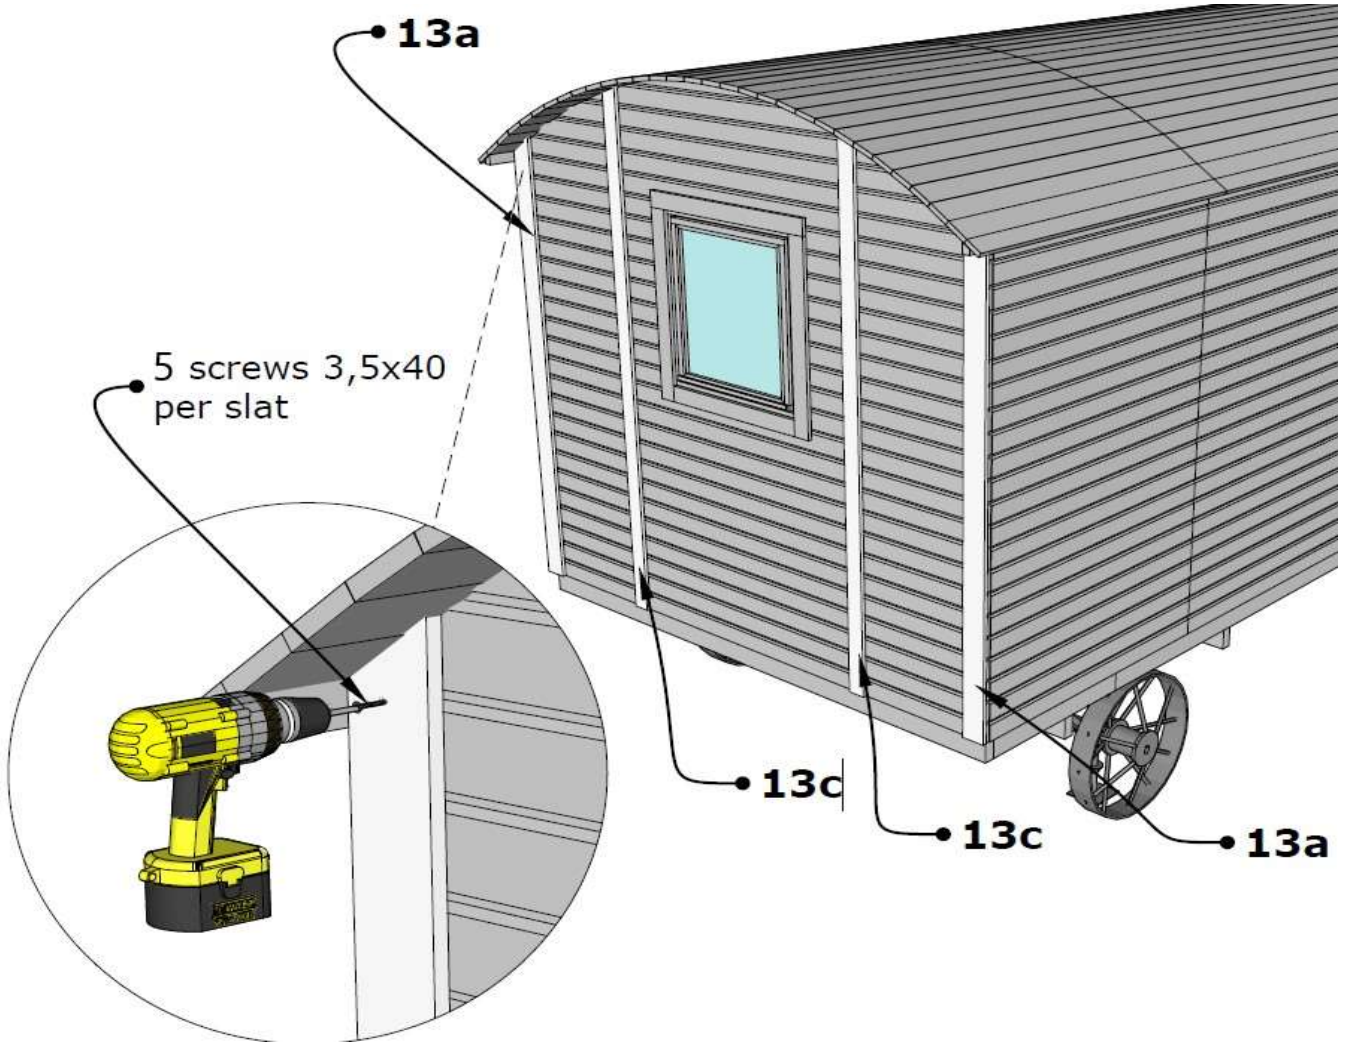

GW Kathleen 2,40 x 7,20 m.

Assembly instruction

Page 12/15

13b	+	walls	3,5 x 40	60