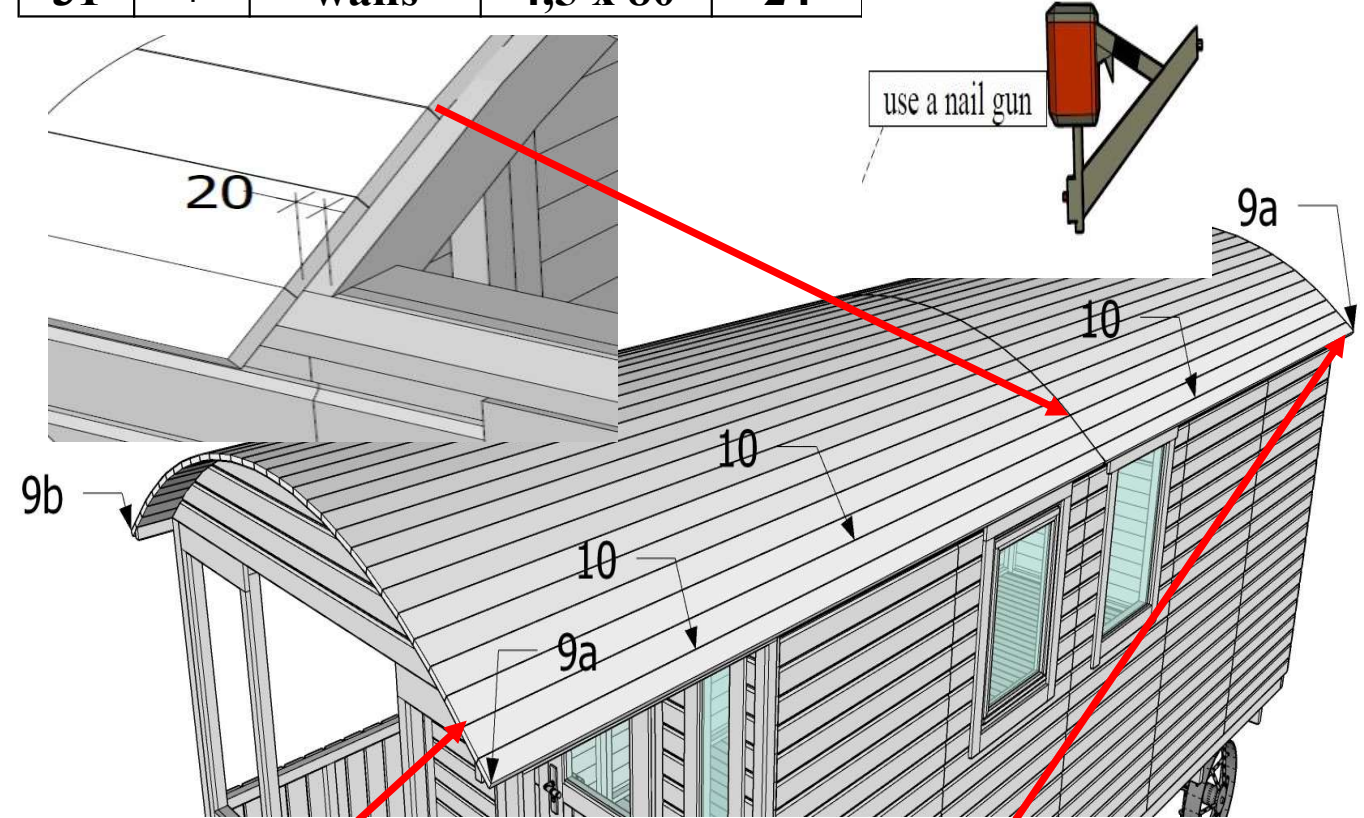

13d

1 screw 4x60 at the end of each arc

GW Kathleen 2,40 x 7,20 m.

Assembly instruction

31	+	walls	4,5 x 80	24
-----------	----------	--------------	-----------------	-----------

GW Kathleen 2,40 x 7,20 m.