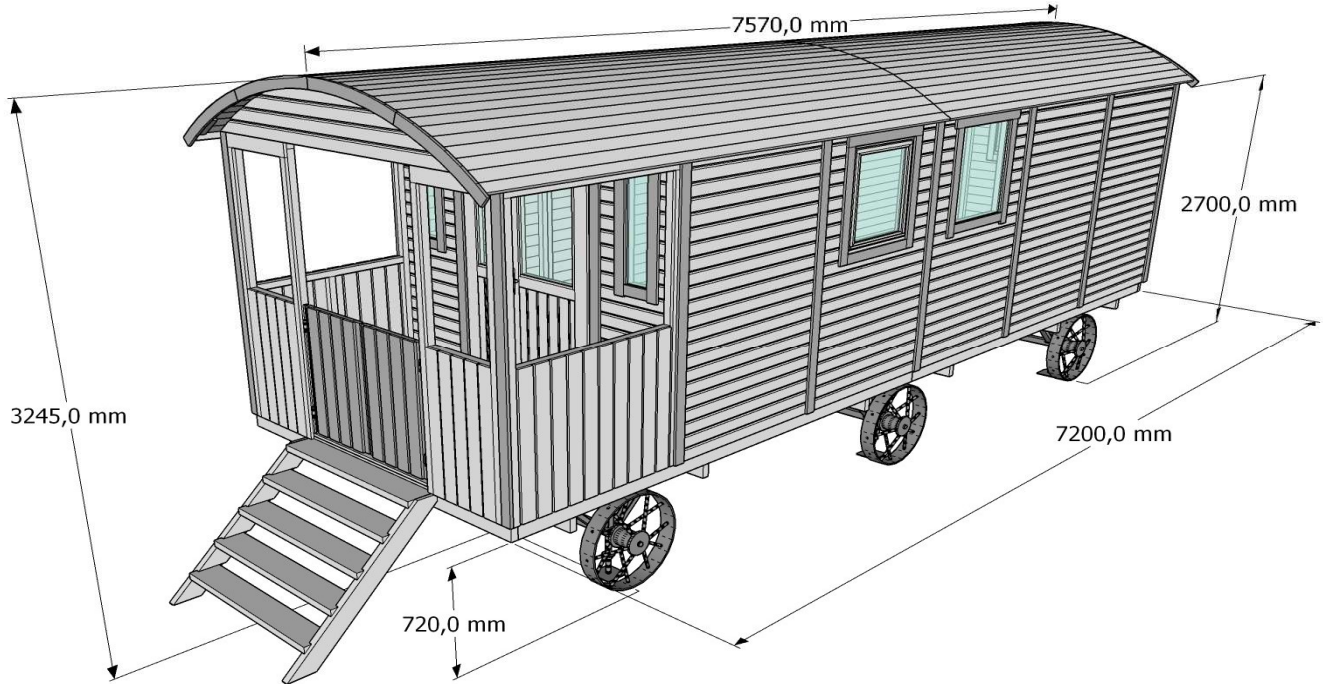

GW Kathleen 2,40 x 7,20 m.

Assembly instruction

Page 1/15

This wagon must be based on adjustable legs and is not moveable

GW Kathleen 2,40 x 7,20 m.

Assembly instruction

1a	+	1b
4,5 x 80		24

GW Kathleen 2,40 x 7,20 m.

Assembly instruction

base + **1a + 1b**

bolt M10x70	12
washer M10	24
nut M10	12

GW Kathleen 2,40 x 7,20 m.

Assembly instruction

2a	+	2a	+	2c	4,5 x 80	84
Base	+	2a/2a/2c		Bolt M10 x 110		4
Base	+	2a		Bolt M10 x 70		8

GW Kathleen 2,40 x 7,20 m.

Assembly instruction

GW Kathleen 2,40 x 7,20 m.

Assembly instruction

GW Kathleen 2,40 x 7,20 m.

Assembly instruction

Page 7/15

The location of the walls 4c/5a/5b can be chosen by yourself
4c/5a/5b - Sie können die Position der Wände selbst wählen

GW Kathleen 2,40 x 7,20 m.

Assembly instruction