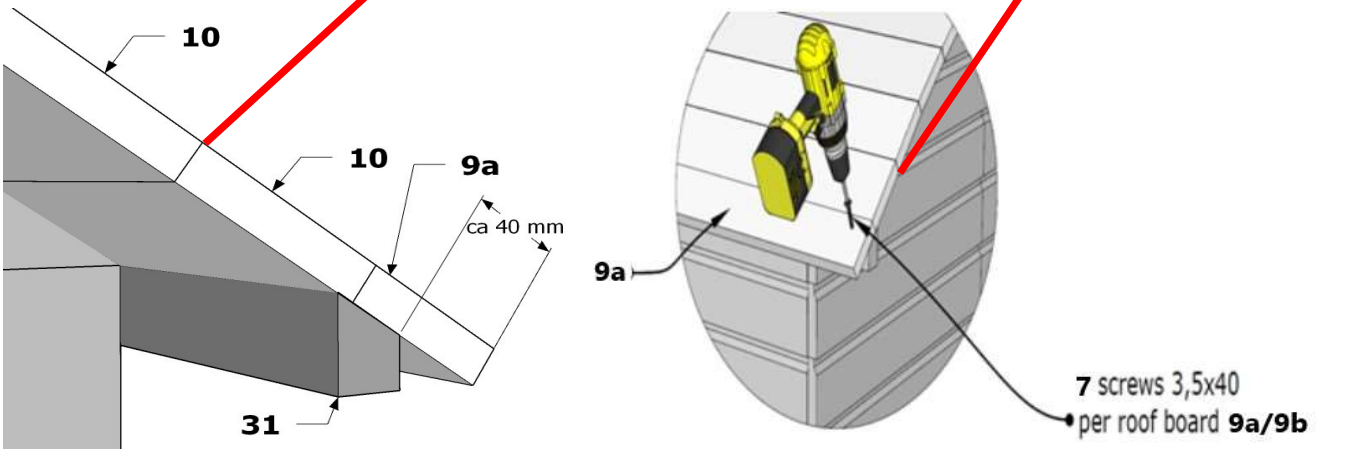

13d

1 screw 4x60 at the end of each arc

GW Kathleen 2,40 x 7,20 m.

Assembly instruction

31	+	walls	4,5 x 80	24
-----------	----------	--------------	-----------------	-----------

GW Kathleen 2,40 x 7,20 m.