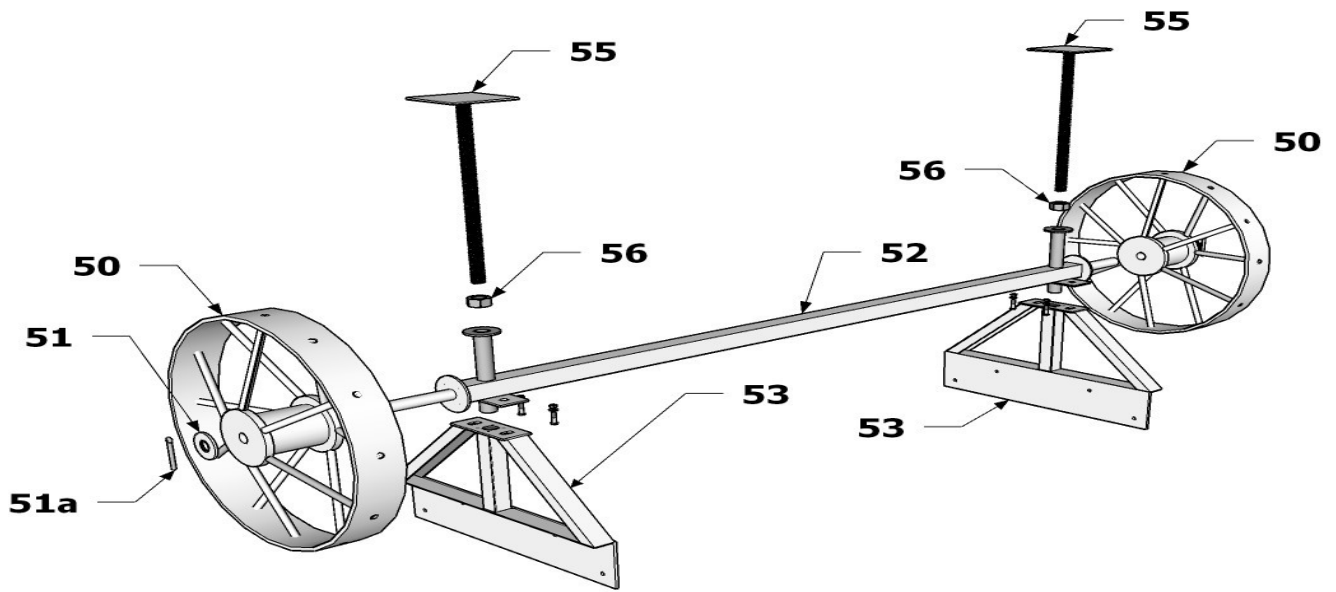

GW Kathleen 2,40 x 7,20 m.

Assembly instruction

Page 1/15

This wagon must be based on adjustable legs and is not moveable

GW Kathleen 2,40 x 7,20 m.

Assembly instruction

1a	+	1b
4,5 x 80		24

GW Kathleen 2,40 x 7,20 m.

Assembly instruction

base + **1a + 1b**

bolt M10x70	12
washer M10	24
nut M10	12

GW Kathleen 2,40 x 7,20 m.

Assembly instruction

2a	+	2a	+	2c	4,5 x 80	84
Base	+	2a/2a/2c		Bolt M10 x 110		4
Base	+	2a		Bolt M10 x 70		8

GW Kathleen 2,40 x 7,20 m.

Assembly instruction

GW Kathleen 2,40 x 7,20 m.

Assembly instruction

GW Kathleen 2,40 x 7,20 m.

Assembly instruction

Page 7/15

The location of the walls 4c/5a/5b can be chosen by yourself
4c/5a/5b - Sie können die Position der Wände selbst wählen

GW Kathleen 2,40 x 7,20 m.

Assembly instruction