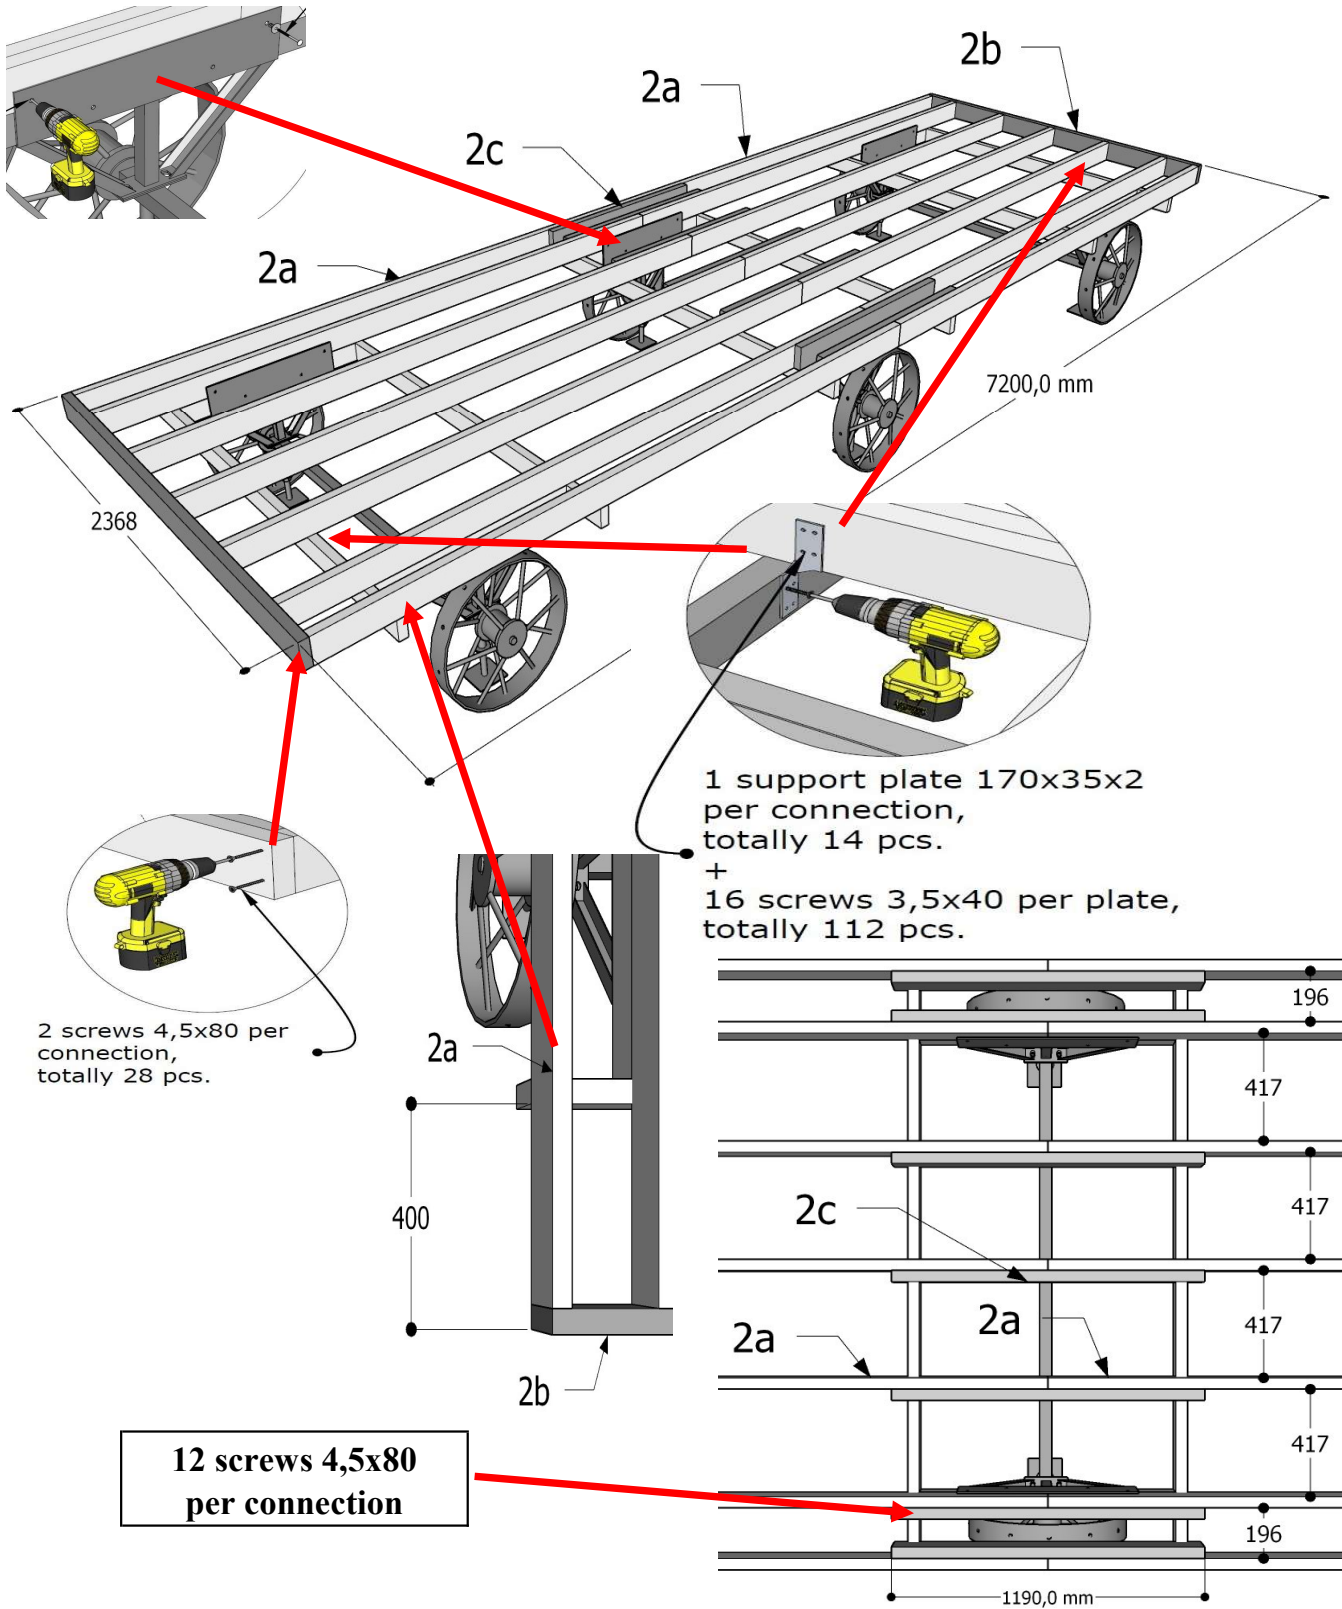

GW Kathleen 2,40 x 7,20 m.

Assembly instruction

Page 1/15

This wagon must be based on adjustable legs and is not moveable

GW Kathleen 2,40 x 7,20 m.

Assembly instruction

1a	+	1b
4,5 x 80		24

GW Kathleen 2,40 x 7,20 m.

Assembly instruction

base + **1a + 1b**

bolt M10x70	12
washer M10	24
nut M10	12

GW Kathleen 2,40 x 7,20 m.

Assembly instruction

2a	+	2a	+	2c	4,5 x 80	84
Base	+	2a/2a/2c		Bolt M10 x 110		4
Base	+	2a		Bolt M10 x 70		8

GW Kathleen 2,40 x 7,20 m.

Assembly instruction

GW Kathleen 2,40 x 7,20 m.

Assembly instruction

GW Kathleen 2,40 x 7,20 m.

Assembly instruction

Page 7/15

The location of the walls 4c/5a/5b can be chosen by yourself
4c/5a/5b - Sie können die Position der Wände selbst wählen