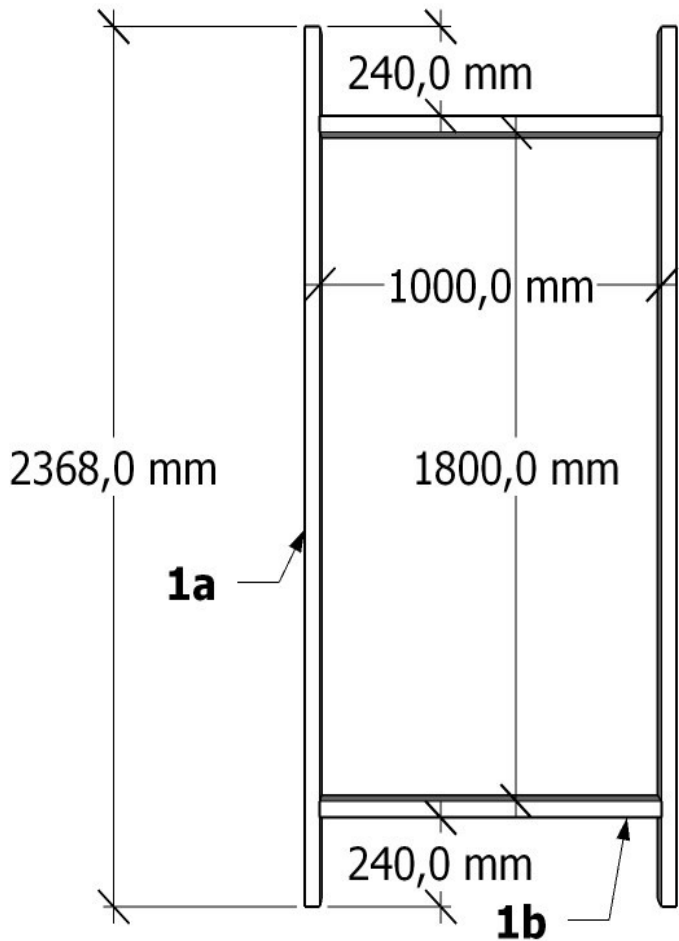

GW Kathleen 2,40 x 7,20 m.

Assembly instruction

Page 1/15

This wagon must be based on adjustable legs and is not moveable

GW Kathleen 2,40 x 7,20 m.

Assembly instruction

1a	+	1b
4,5 x 80		24

GW Kathleen 2,40 x 7,20 m.

Assembly instruction

base + **1a + 1b**

bolt M10x70	12
washer M10	24
nut M10	12

GW Kathleen 2,40 x 7,20 m.

Assembly instruction

2a	+	2a	+	2c	4,5 x 80	84
Base	+	2a/2a/2c		Bolt M10 x 110		4
Base	+	2a		Bolt M10 x 70		8

GW Kathleen 2,40 x 7,20 m.

Assembly instruction

GW Kathleen 2,40 x 7,20 m.

Assembly instruction

GW Kathleen 2,40 x 7,20 m.

Assembly instruction

Page 7/15

The location of the walls 4c/5a/5b can be chosen by yourself
4c/5a/5b - Sie können die Position der Wände selbst wählen

GW Kathleen 2,40 x 7,20 m.

Assembly instruction