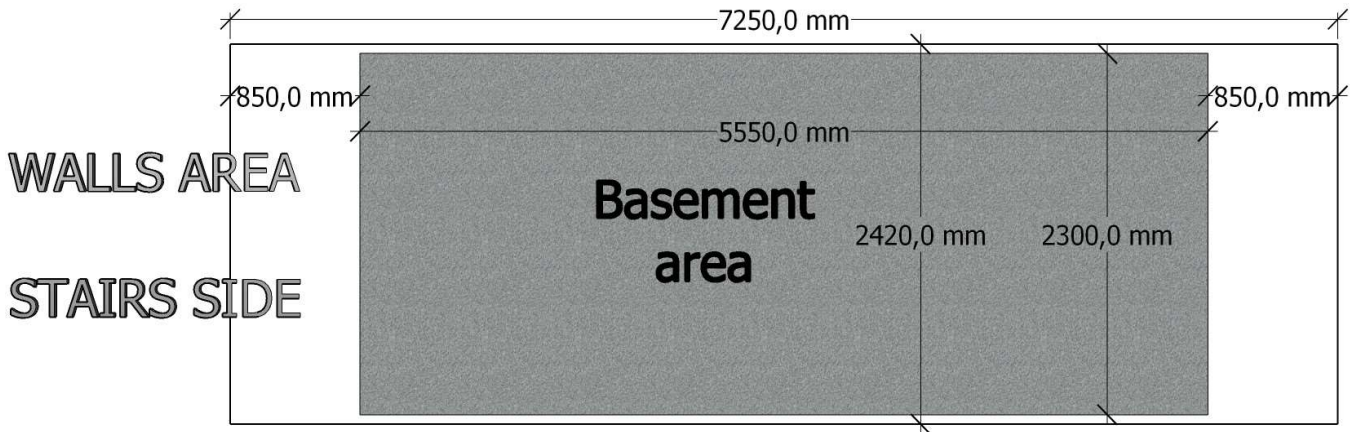

GW Kathleen 2,40 x 7,20 m.

Assembly instruction

Page 1/15

This wagon must be based on adjustable legs and is not moveable

GW Kathleen 2,40 x 7,20 m.

Assembly instruction

1a	+	1b
4,5 x 80		24

GW Kathleen 2,40 x 7,20 m.

Assembly instruction

base + **1a + 1b**

bolt M10x70	12
washer M10	24
nut M10	12

GW Kathleen 2,40 x 7,20 m.

Assembly instruction

2a	+	2a	+	2c	4,5 x 80	84
Base	+	2a/2a/2c		Bolt M10 x 110		4
Base	+	2a		Bolt M10 x 70		8

GW Kathleen 2,40 x 7,20 m.

Assembly instruction

GW Kathleen 2,40 x 7,20 m.

Assembly instruction

GW Kathleen 2,40 x 7,20 m.

Assembly instruction

Page 7/15

The location of the walls 4c/5a/5b can be chosen by yourself
4c/5a/5b - Sie können die Position der Wände selbst wählen

GW Kathleen 2,40 x 7,20 m.

Assembly instruction