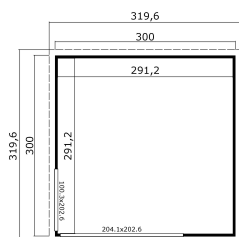

44
mm

0

0

VERPACKUNG: 2 PALETTE(N)

 330 x 118 x 70 cm
794 kg

 245 x 118 x 27 cm
190 kg

EAN 4743329231750

DIMENSIONEN

Fläche	8.48 m ²
Dachabmessungen	3.20 x 3.20 m
Rauminhalt m ³	≈ 19.58 m ³
Seitenwandhöhe	≈ 2.22 m
Firsthöhe	≈ 2.39 m
Vordach	≈ 10 cm

FENSTER & TÜR

1 x Schiebetür	204.1 x 202.6 cm
1 x feststehendes Einzelfenster	100.3 x 202.6 cm

DACH UND FUSSBODEN

Dachbretter	18x90 mm
Fussbodenbretter	18x90 mm
Dachfläche	9.59 m ²
Dachwinkel	≈ 2.2 °
Imprägnierte Unterkonstruktion	45x70 mm

*Optional Dacheindeckung