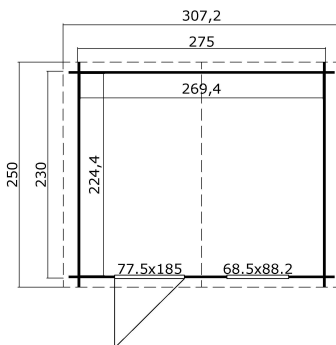

28
mm

1

4

VERPACKUNG: 1 PALETTE(N)

330 x 118 x 44 cm
429 kg

EAN 4743329248321

DIMENSIONEN

Fläche	6.05 m ²
Dachabmessungen	3.07 x 2.50 m
Rauminhalt m ³	≈ 12.92 m ³
Seitenwandhöhe	≈ 1.94 m
Firsthöhe	≈ 2.34 m
Vordach	≈ 10 cm

FENSTER & TÜR

1 x Einzeltür (SGA+28*)	77.5 x 185.0 cm
1 x Einzelfenster öffnet nach innen (SGA*)	68.5 x 88.2 cm

*SGA: Aktion mit Einfachverglasung

*SGA+28: Aktion mit Einfachverglasung und Rahmen 28mm

DACH UND FUSSBODEN

Dachbretter	15x90 mm
Dachfläche	8.00 m ²
Dachwinkel	≈ 16.2 °

*Optional Dacheindeckung