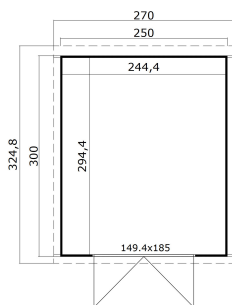

-  28 mm
-  1
-  0
- GUARANTEE**  
★ ★ ★  
**2 YEARS**

**VERPACKUNG: 1 PALETTE(N)**

 330 x 118 x 44 cm  
432 kg

EAN 4743329219123

**DIMENSIONEN**

Fläche	7.20 m <sup>2</sup>
Dachabmessungen	3.25 x 2.70 m
Rauminhalt m <sup>3</sup>	≈ 14.76 m <sup>3</sup>
Seitenwandhöhe	≈ 2.00 m
Firsthöhe	≈ 2.11 m
Vordach	≈ 10 cm

**FENSTER & TÜR**

1 x Doppeltür (MGA+28*)	149.4 x 185.0 cm
-------------------------	------------------

\*MGA+28: Aktion 28mm Rahmen und Milchglas

**DACH UND FUSSBODEN**

Dachbretter	15x90 mm
Dachfläche	8.78 m <sup>2</sup>
Dachwinkel	≈ 2.2 °